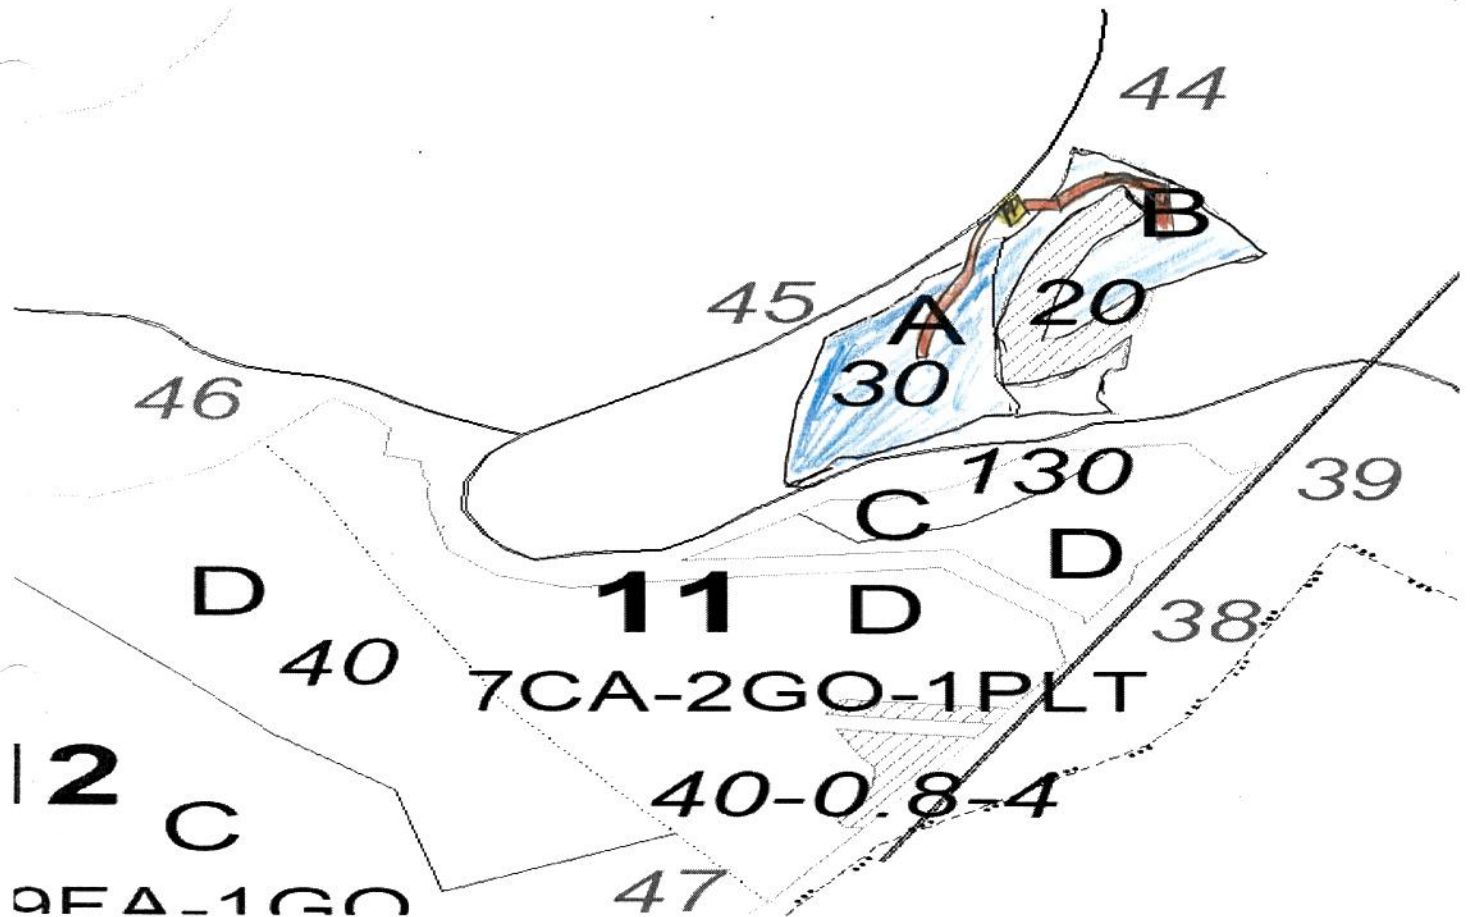

ROMSILVA
DIRECȚIA SILVICĂ GORJ
OCOLUL SILVIC TG-JIU
INTRARE Nr. 4015
08 Anul 2013

REGIA NAȚIONALĂ A PĂDURILOR - ROMSILVA
DIRECȚIA SILVICĂ GORJ
OCOLUL SILVIC TG-JIU

Str.Lotrului , nr.29 , Tg-Jiu , cod poștal 210184 , jud. Gorj

Legenda:

	Suprafata parchetului		Podet traversare
	Traseu de scos apropiat cu TAF		Stancarie
	Platforma primara		Delimitare parchet
	Arbori morti		Ochiuri de regenerare
			Distanta 500-100

SEF OCOL
Unguru Ion-Marian