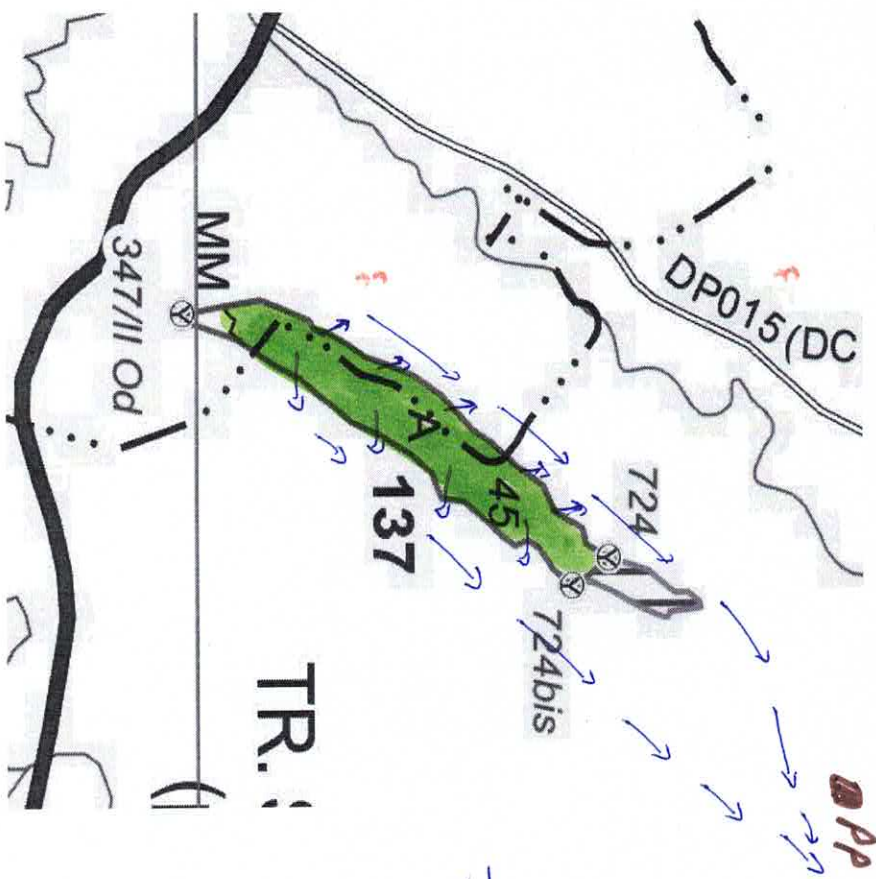

REGIA NATIONALA A PADURILOR - ROMSILVA
 DIRECTIA SILVICA HARGHITA
 OCOLUL SILVIC HOMOROD

Schița parchetului P-110
 Proprietar: Stat

Nr. crt. produsului	Natura	Ocolul Silvic	Nr. Part. Registru	Nr. Part. SUMMAL	Supraf. ha.	Felul tăieri	rărituri	V. brut mc.	din care :					Coordonate parchet		Coord. Platf. Prim.		U.P. II. Odoarhei	u.a.
									R	Fag.	Stejar	DT	DM	x.	y.	x.	y.		
1	Secundare	Homorod	110	2400141303160	3,58			62,53		4,42	4,56	52,99	0,56	46.362144	25.194044	46.372917	25.206229		137A