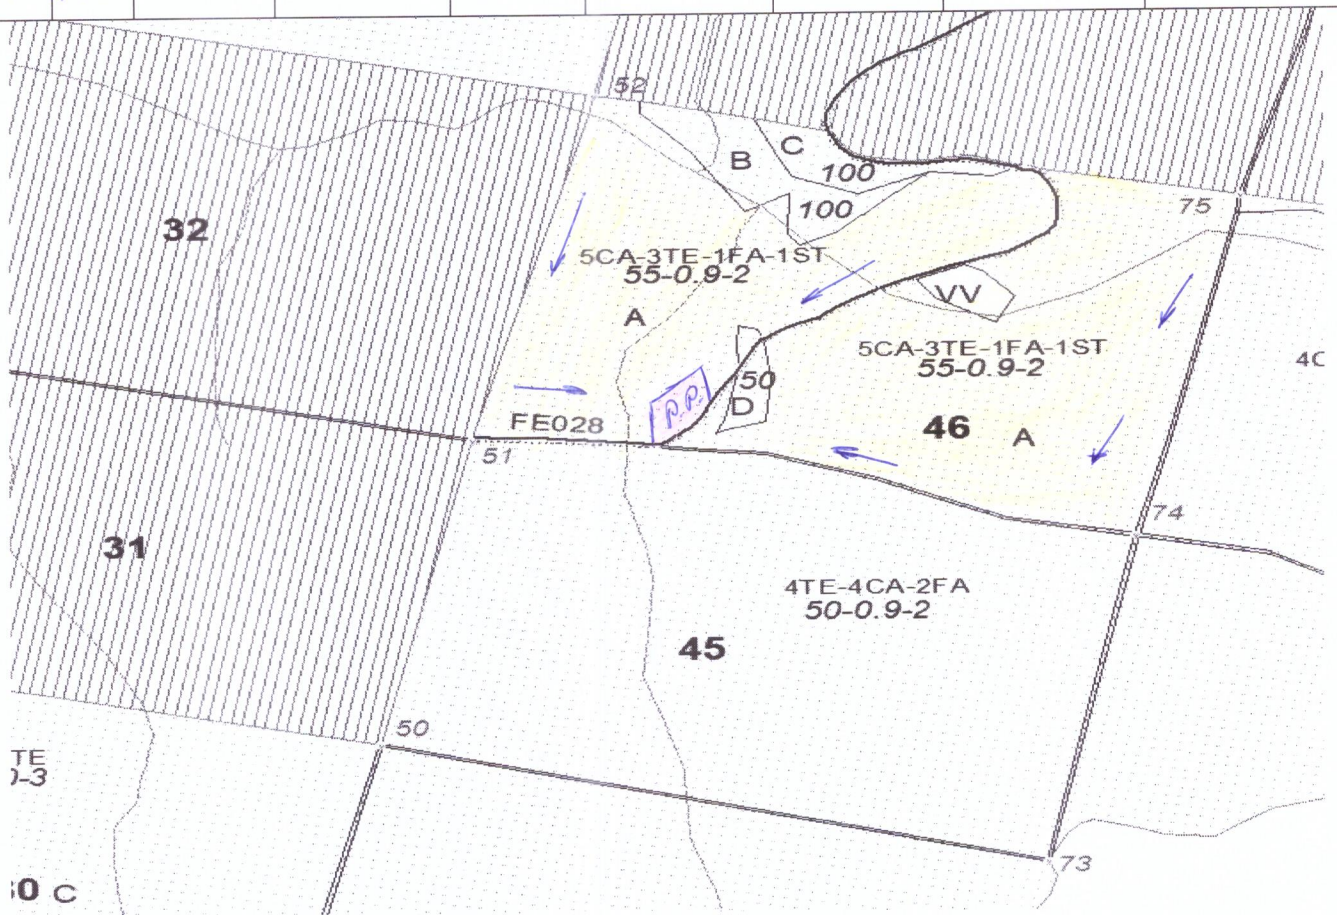

REGIA NAȚIONALĂ A PĂDURILOR – ROMSILVA
DIRECȚIA SILVICĂ GORJ
OCOLUL SILVIC TISMANA

telefon: 0253/374318; fax: 0253/206017; cod fiscal: 1590120;
 Str Manastirii, Tismana, Gorj, E-mail: ostismana@tarquiu.rosilva.ro

SCHITA PARCHETULUI Dumbrava Lates II
 PARTIDA NR 152 SUMAL 2600/43200470

UP	Ua	Volum mc	Suprafata ha	Fel taiere	Coordonate parchet		Coordonate platformă primara	
					Lat N	Long E	Lat N	Long E
VI	46A	334,92	16,83	Rār.	45.032935	23.005823	45.032070	23.003000

Legenda:

	Suprafata marcata		
	Platforma primara		
	Traseu scos- apropiat		

FOND FORESTIER

Brub

INTOCMIT

[Signature]