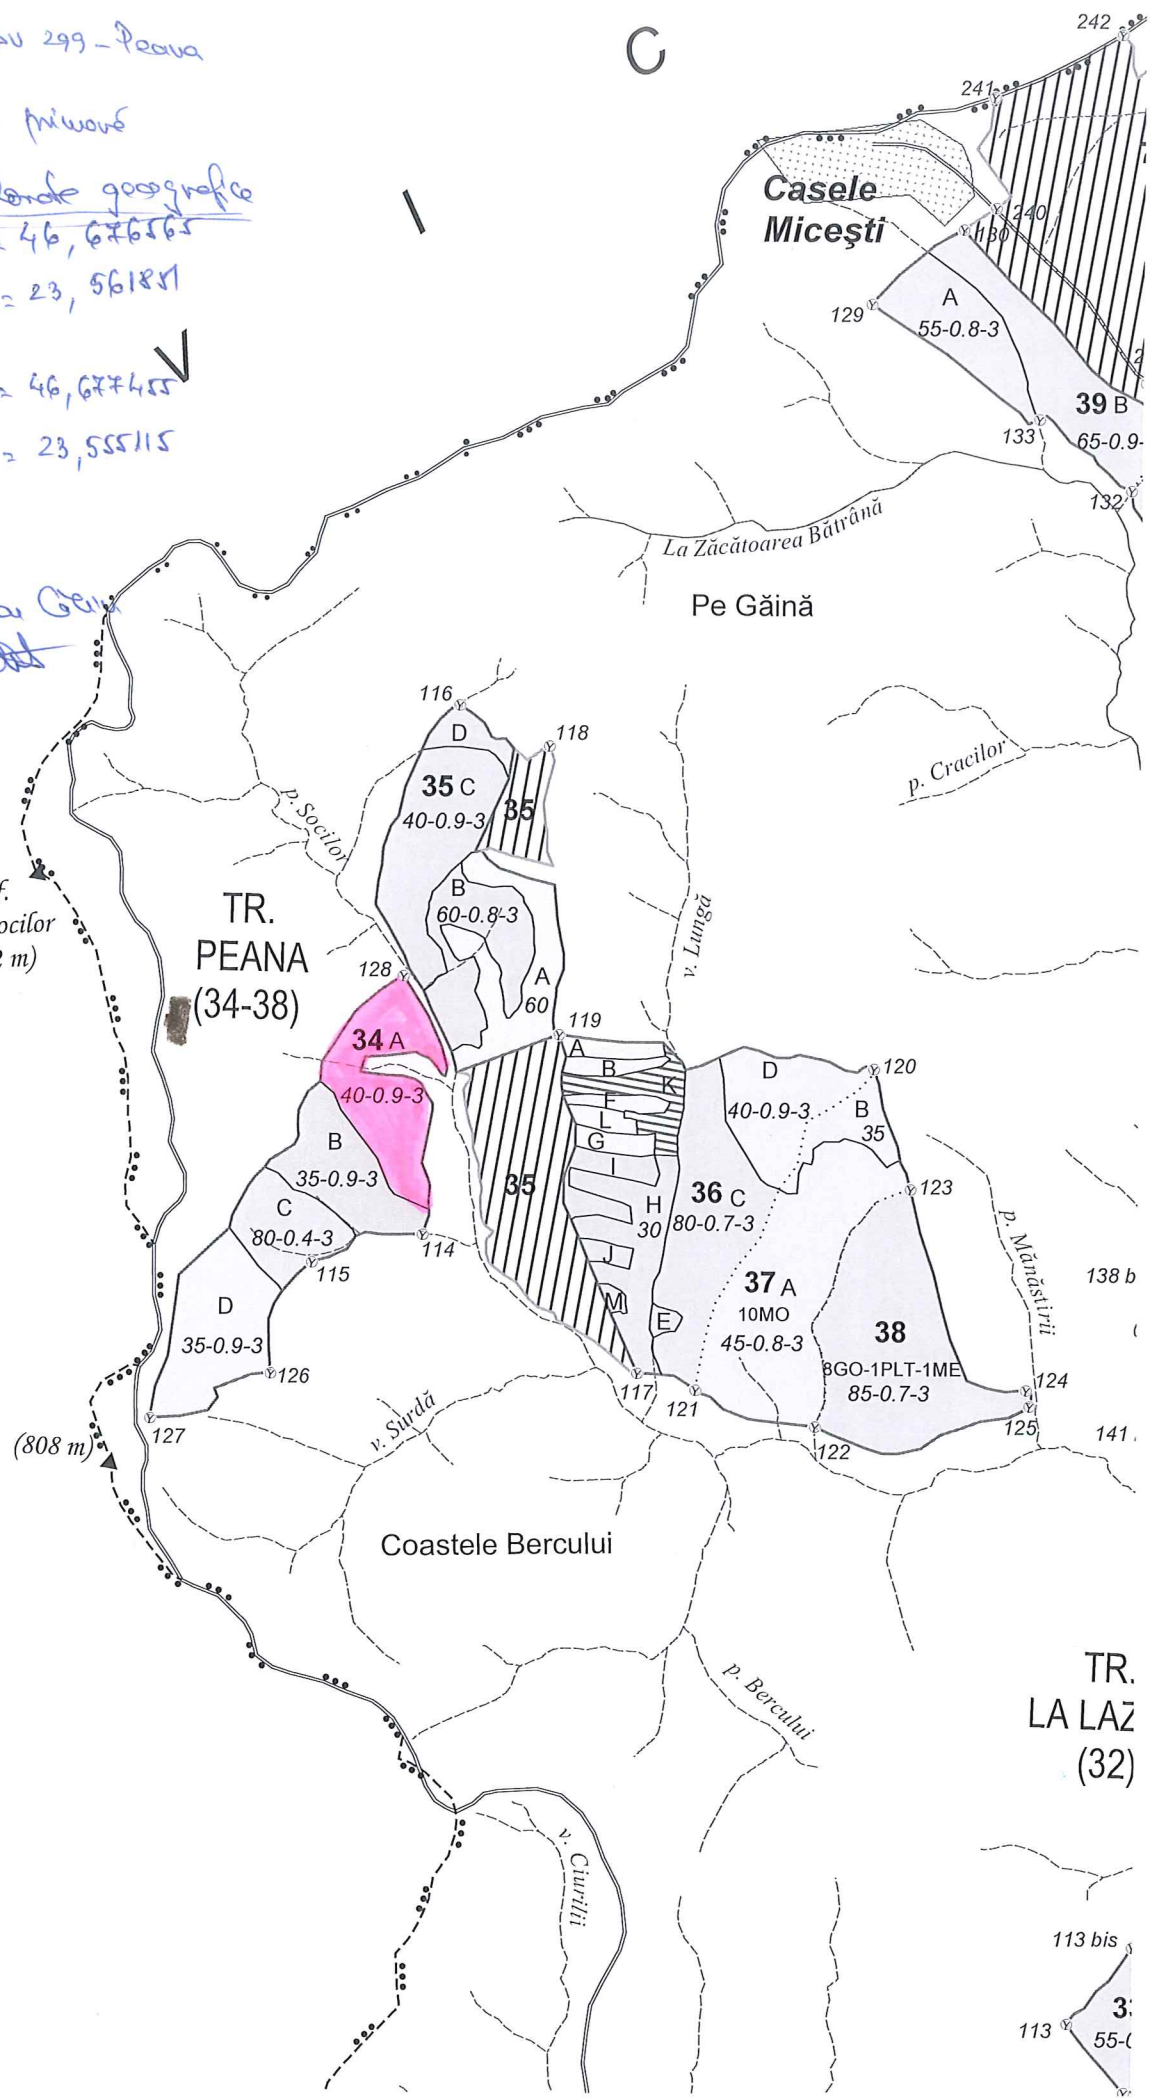

Legendă

 - suprafața AAU 299 - Peana

 - platforma micșor

Coordonate geografice

- parohot } N = 46, 676563
E = 23, 561851

- platforma } N = 46, 677455
micșor } E = 23, 555115

rug. *Chernea Geia*

S

Vf. Dl. Socilor (802 m)

(808 m)

L

U

C

TR. LA LAZ (32)

113 bis
113 } 3
55-C