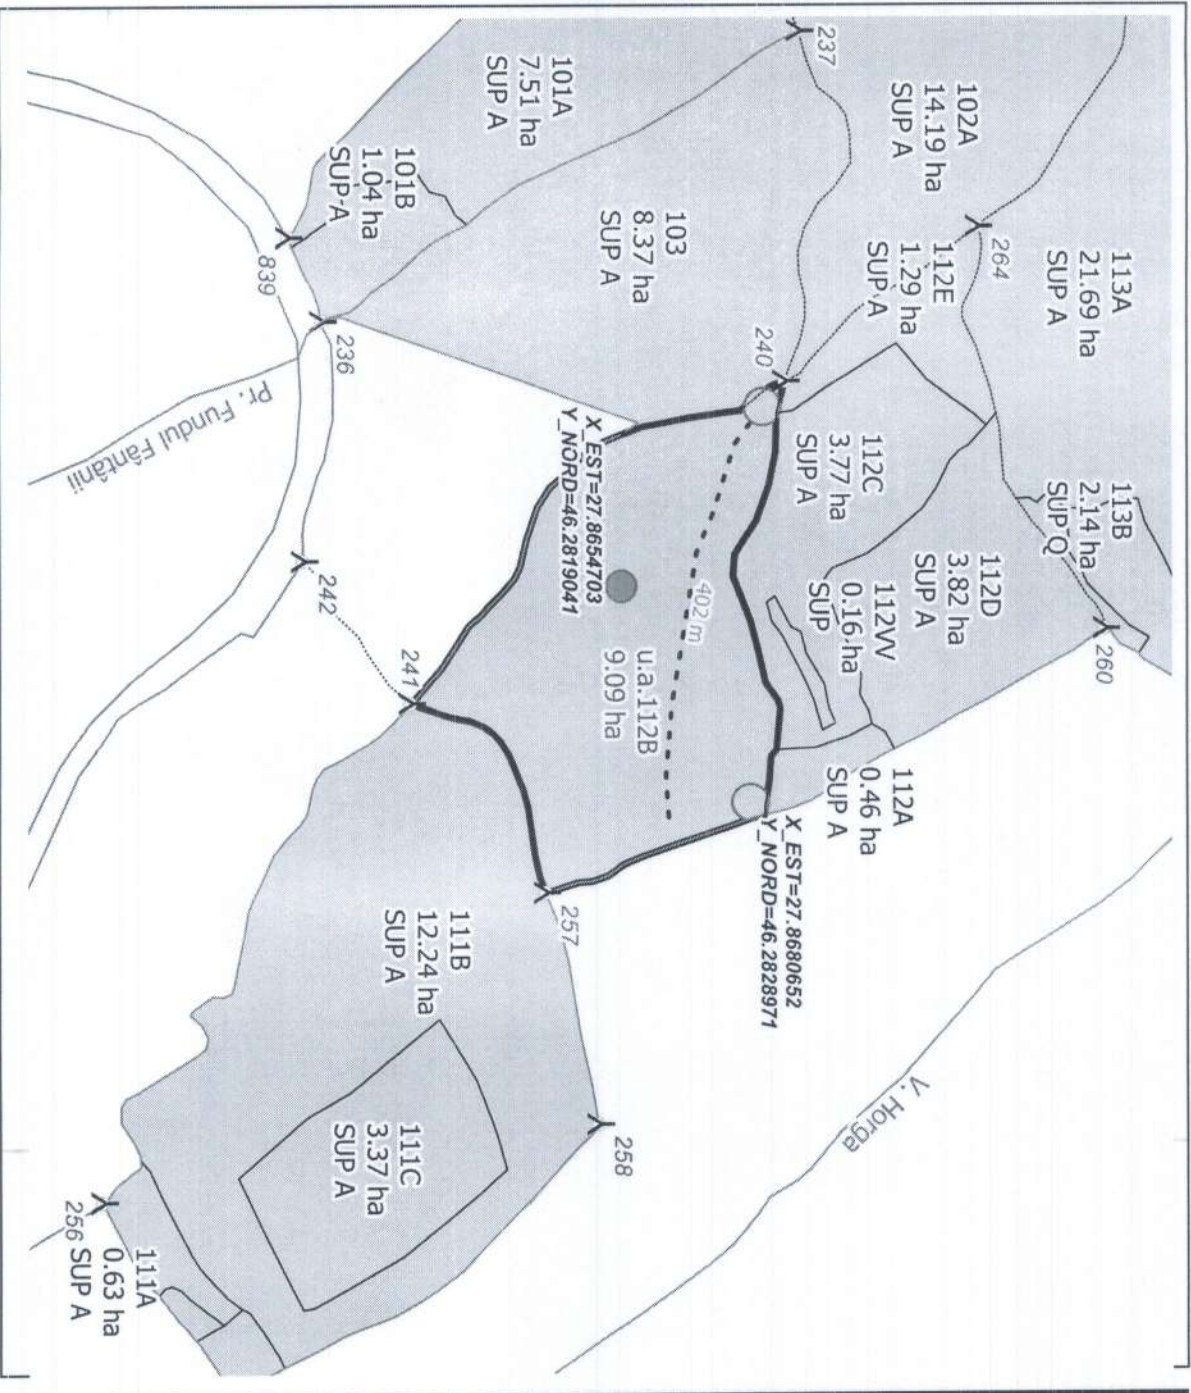

DIRECTIA SIVICA VASLUI
OCOLUL SILVIC EPURENI

UPII BUJORENI UA 112B
PARTIDA 486 ACCT
NR SUMAL.2500148900 910
CANTON. HORGA

Legenda

- PLATFORMA PRIMARA
- PARCHET
- Drum forestier
- - - Drum tractor existent
- Delimitare parchet

0 75 150 m

780503

531503

Accesibilitatea(m) 250-500

Distanța de scos-apropiat(m).....

INTOCMIT

SEF DISTRICT

PADURAR