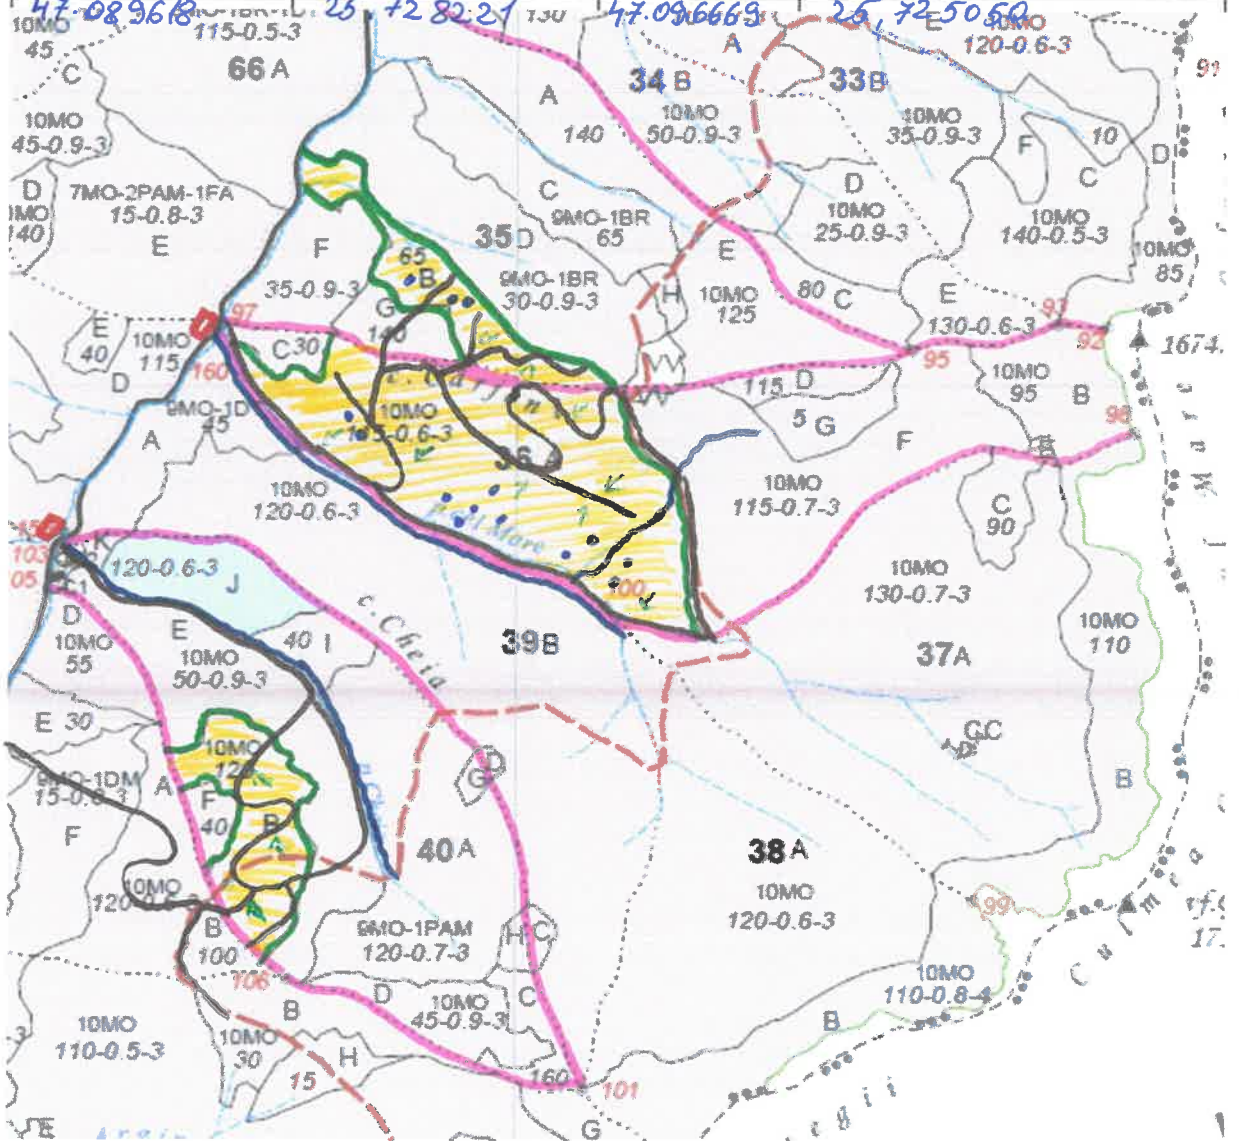

SCHIȚA PARCHETULUI

PARTIDA	SUMAL	UP	ua
519	2400020301960	V Borca	35B, 36A, 40B
Distanța de scos-apropiat			
1001 - 1800 m		Coordonate geografice	
Parchet		Platforma primara	
Latitudine	Longitudine	Latitudine	Longitudine
47.097573	25.736713	47.100335	25.731320
47.089618	25.728221	47.096669	25.725050

LEGENDĂ:

- Drum autoforestier
- Drum de tractor existent
- Drum de tractor propus
- Pârâu
- Limită parcelă
- Limită de subparcelă
- Direcția de doborâre a arborilor
- Direcția de colectare a arborilor
- Platforma primară
- Parcare autovehicule
- Pichet de incendiu
- Loc de odihnă și pentru fumat
- Teren cu fenomene de înmlăștinare
- Porțiuni cu fenomene de alunecare
- Delimitare parchet
- Porțiuni cu pantă mare
- Porțiuni cu rocă la suprafață