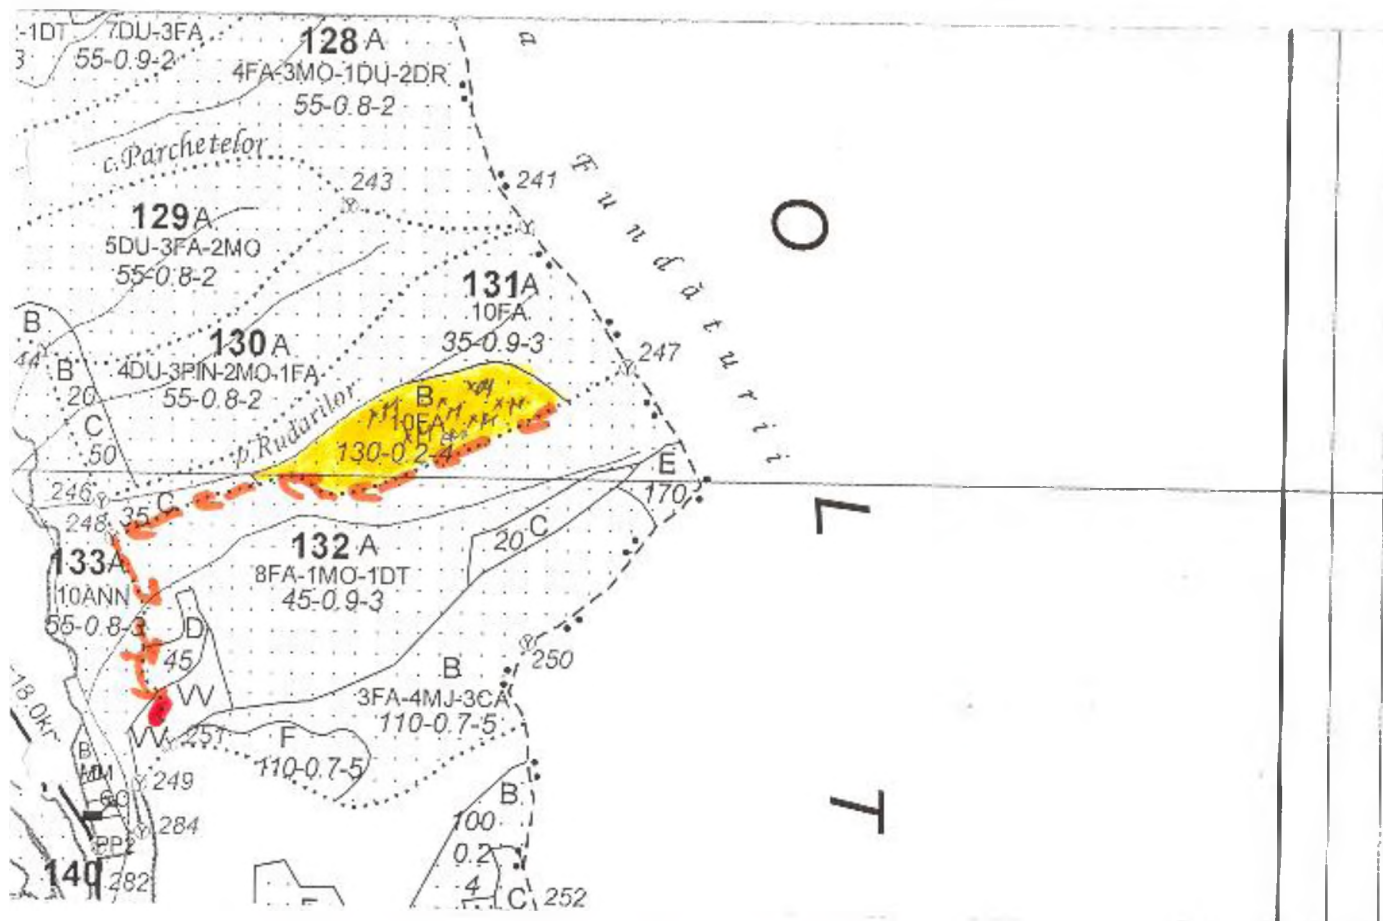

REGIA NAȚIONALĂ A PĂDURILOR – ROMSILVA
DIRECȚIA SILVICĂ GORJ
OCOLUL SILVIC POLOVRAGI

telefon: 0253/476156; fax: 0253/476020; cod fiscal: 1590120;
 Com. Polovragi, str.Principală nr....., E-mail: ospolovr@targuuiu.rosilva.ro

SCHITA PARCHETULUI 233 RUDARIE, SUMAL 2500191800860

UP	Ua	Volum mc	Suprafata ha	Fel taicre	Accesibilitate	Coordonate parchet		Coordonate platform primara	
						Lat N	Long E	Lat N	Long E
I	131B	85.78	6.83	CONS.	251-500	45.202978	23.763111	45.197526	23.755980