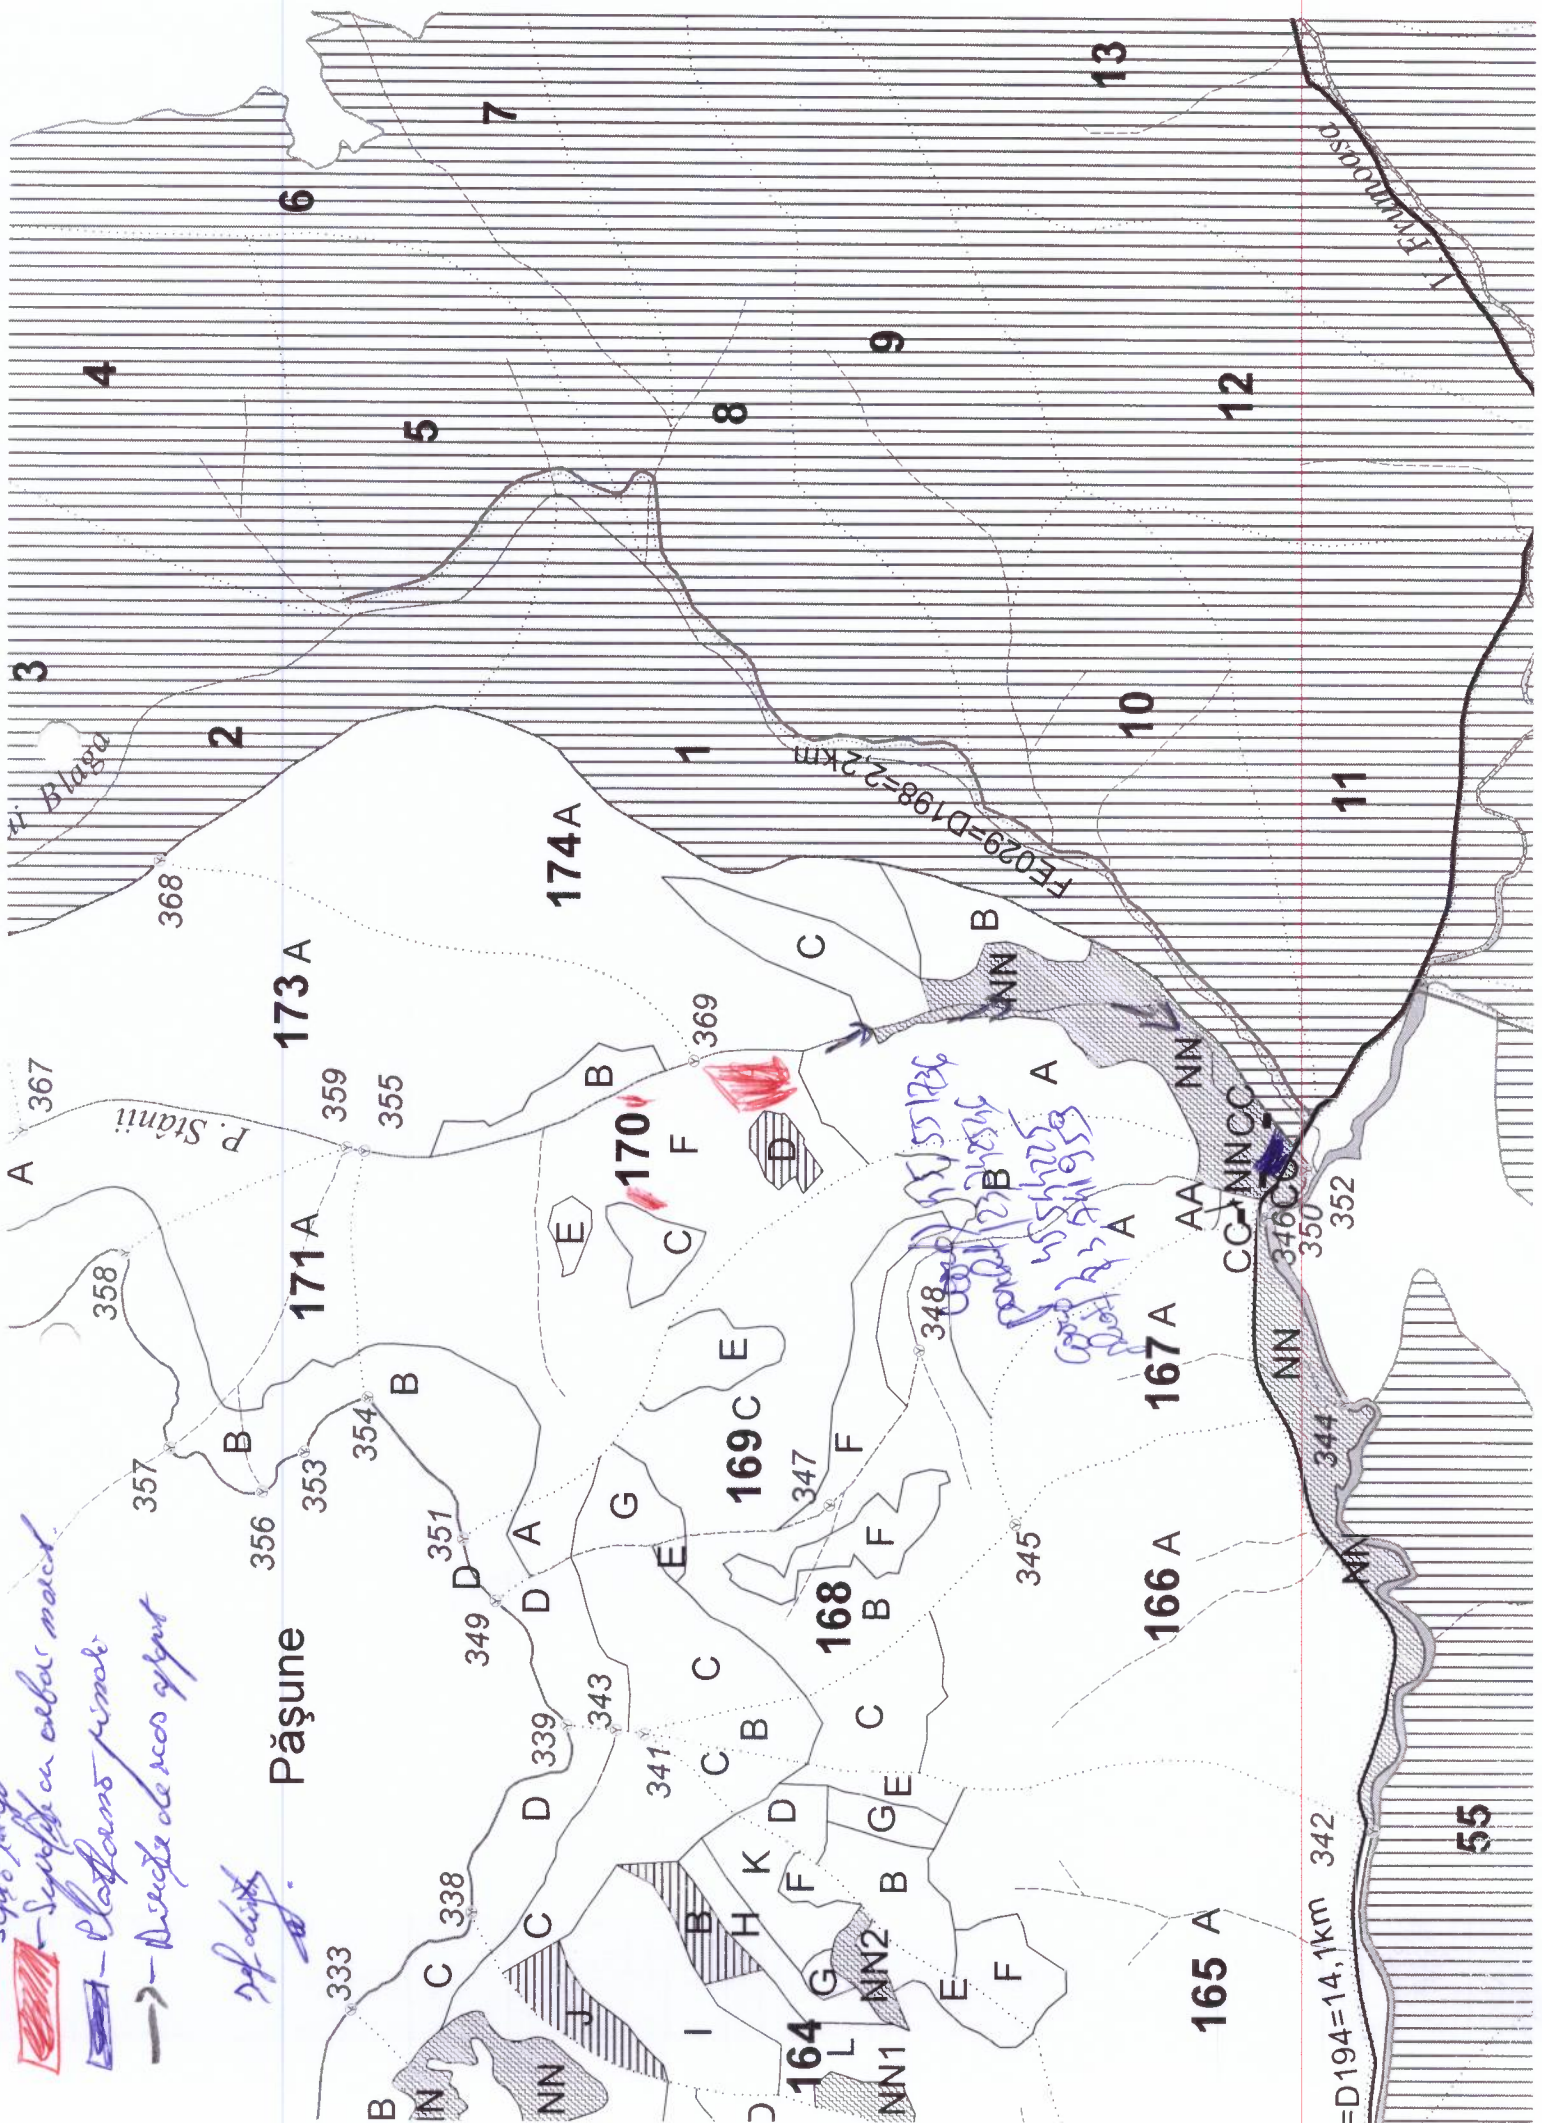

 - Se potrivește cu celălalt marec
 - Platformă marec
 - Direcție de scos apă
 20.05.2018
 P. Stăniș

=D194=14,1km 342

55