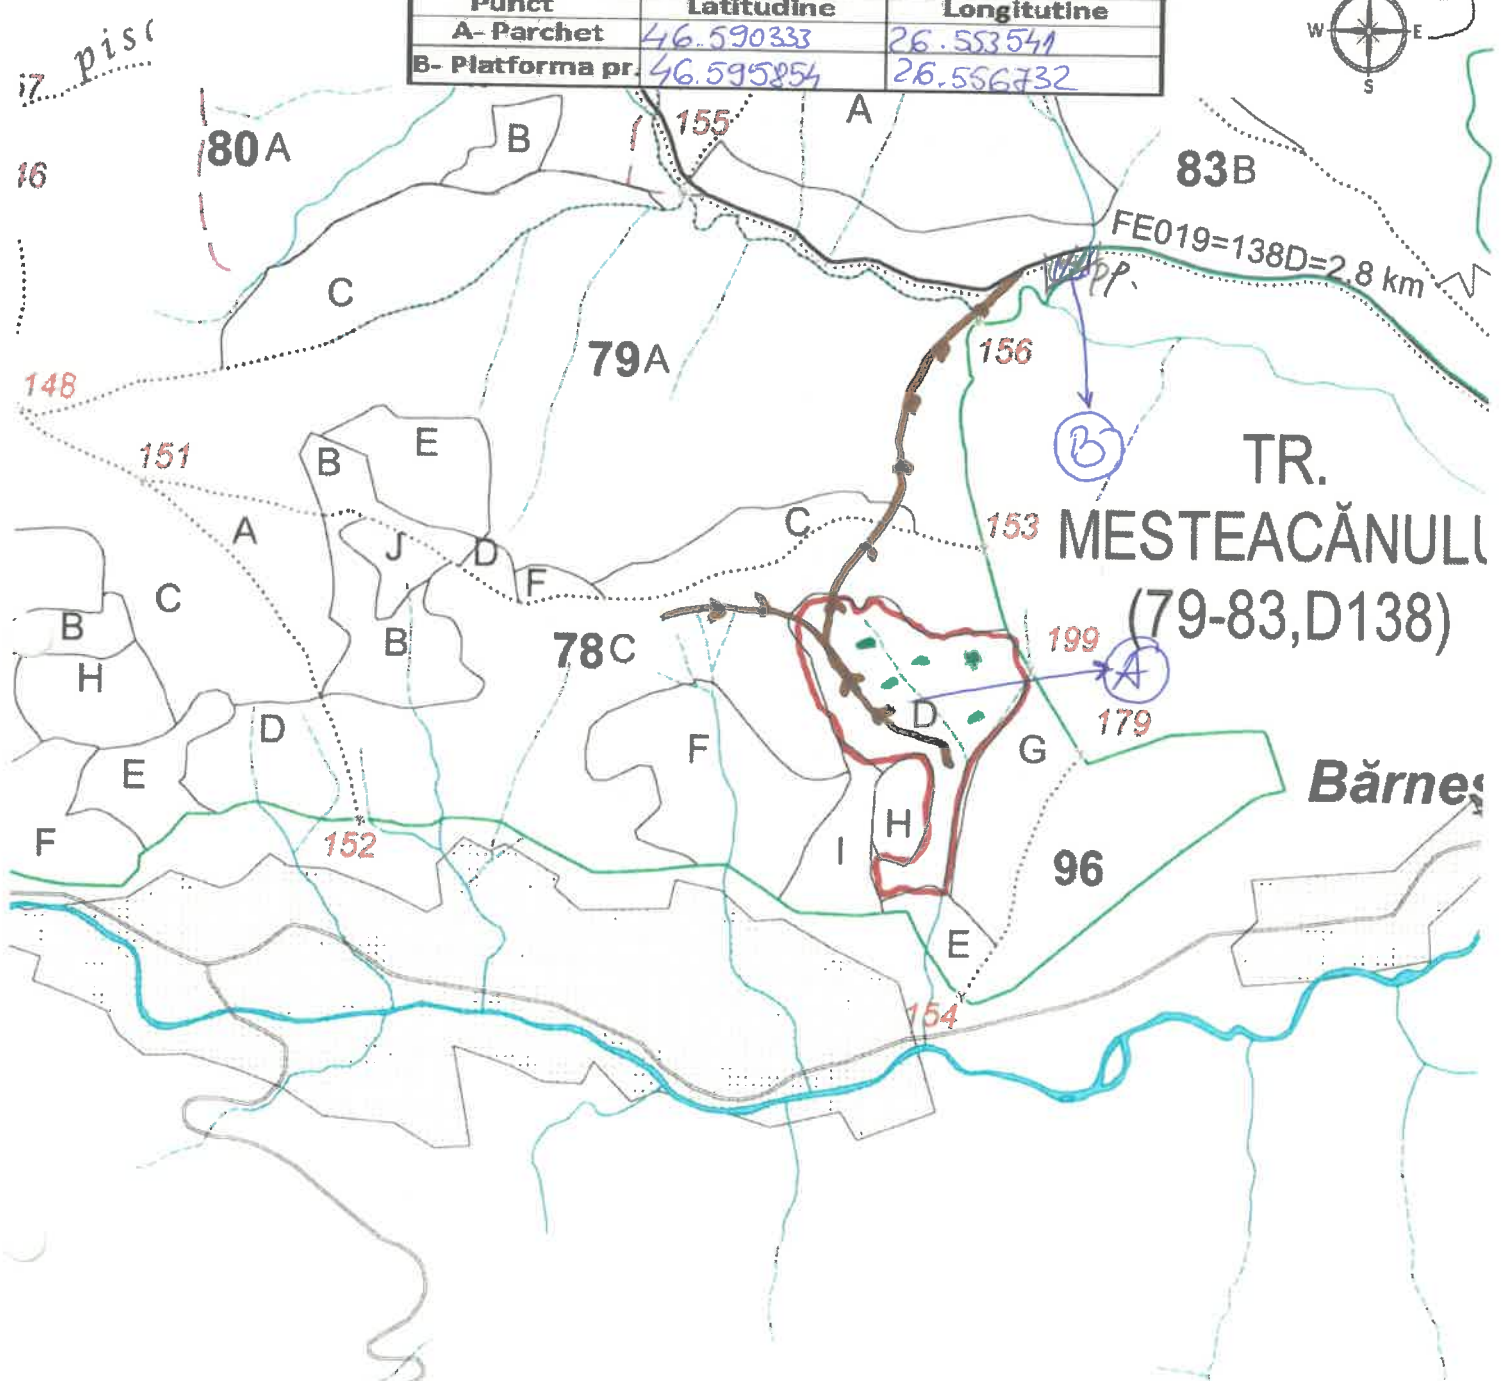

Schița parchetului CHIRUTA I, Partida nr. 1968/

U.P. III - SOLONT, u.a. 78 D 2400006202160

Coordonate geografice		
Punct	Latitudine	Longitudine
A- Parchet	46.590333	26.553541
B- Platforma pr.	46.595854	26.556732

TR. MESTEACĂNULU
(79-83, D138)

Bărneș

LEGENDA :

- suprafata parchetului
- drum tractor
- drum comunal
- parau
- podet
- platforma primara
- borna amenajitica
- arbori morti = 5 BUC

Intocmit:

-ing. teh.

-pad.