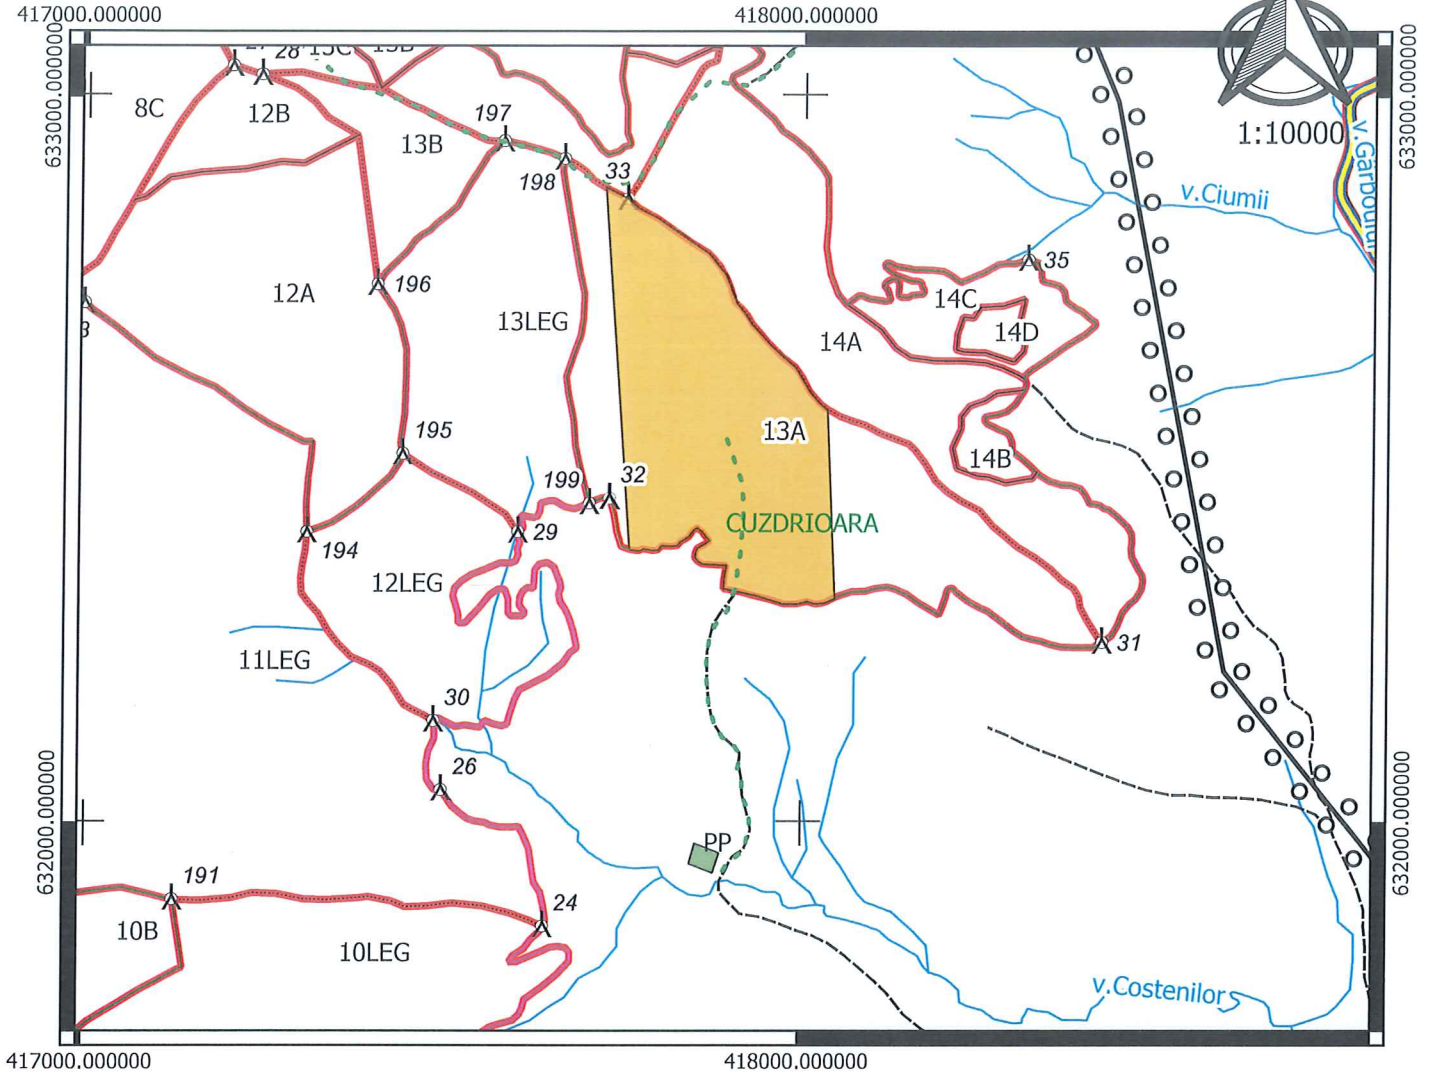

Contează pentru viitor!

DIRECTIA SILVICA CLUJ
OCOLUL SILVIC DEJ
PARTIDA 101 CUZDRIOARA
UP. III.CICEU-MIHAIESTI u.a.13A
Natura produsului: secundare - rarituri

SCHITA PARCHET

-  PARCHET
-  PLATFORMA PRIMARA
-  DRUM ACCES
- parc_arc
-  Limita subparcela
-  Limita parcela
-  Limita fond forestier stat
-  Limita fond forestier privat
-  Limita unitate de productie
-  Limita de ocol silvic
-  proprietate privata
-  ape_arc
-  borne

Coordonate parchet:
X_est :23.915808
Y_nord :47.187734

Coordonate platforma primara:
X_est :23.915671
Y_nord :47.182354

Întocmit