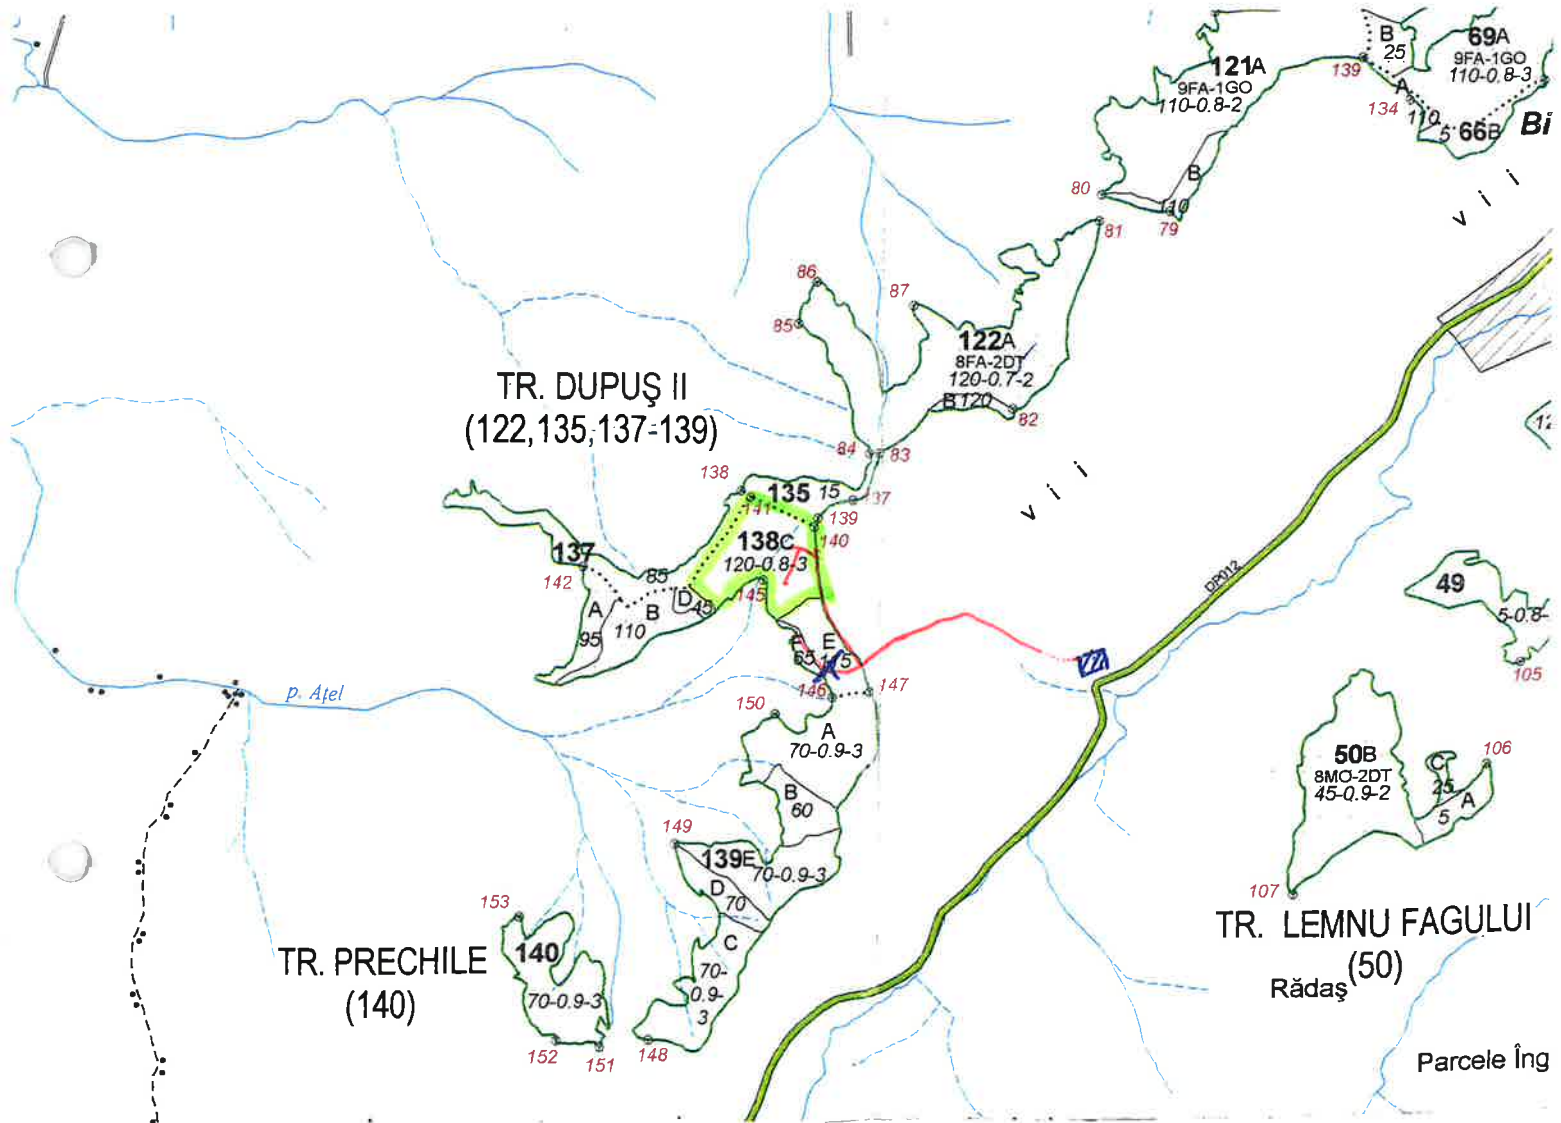

### Schita parchetului

Partida nr. 2269 denumirea DUPUȘ

UP nr. V denumire BIERTAN

u. a. 138 C

Cantonul nr. 14 denumirea RICHIS

- limita parchet 
- dr. scos – apropiat 
- platforma primara 
- borna O

Coordonate:

Parchet: - lat: 46. 127290

- long: 24. 24490602

Rampa: - lat: 46. 124653

- long: 24. 503080