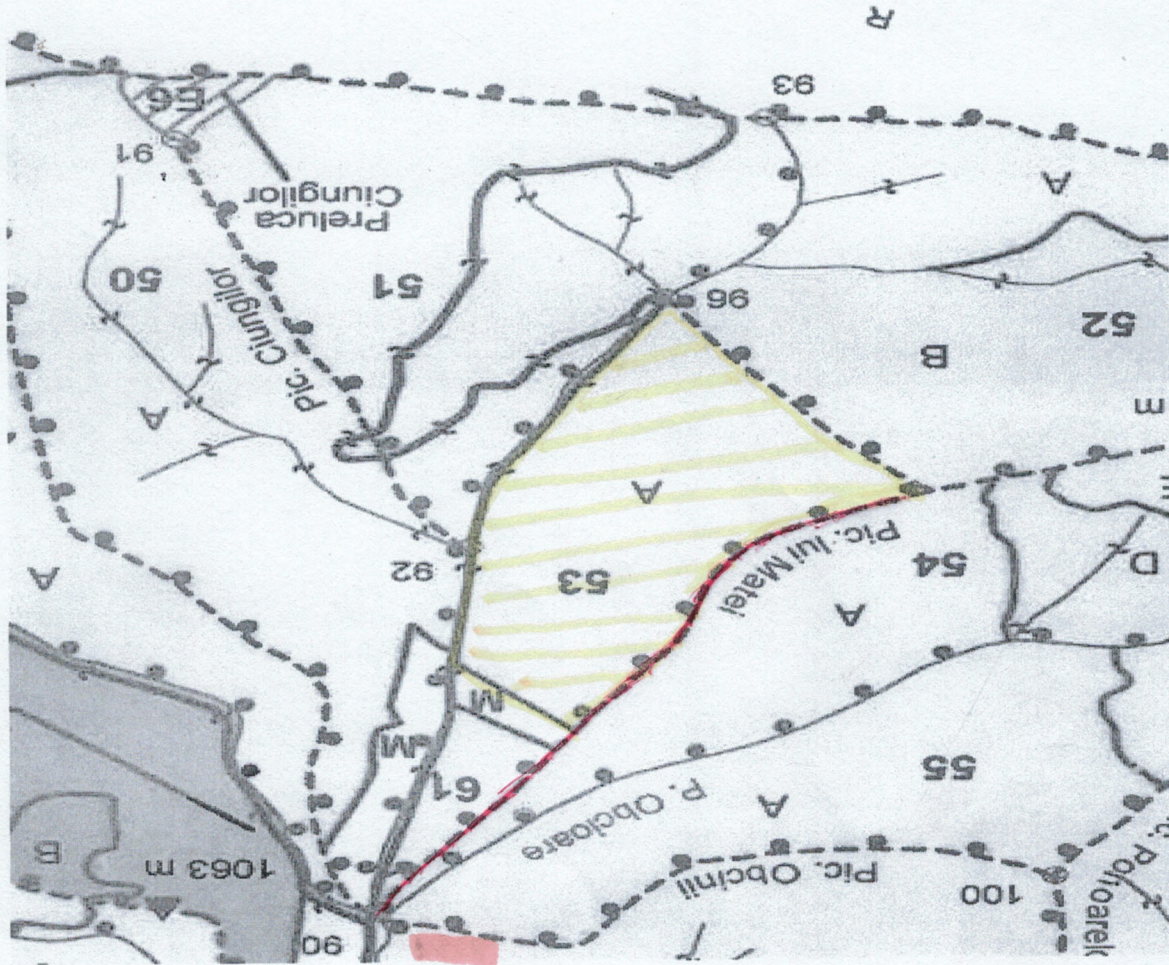

## SCHITA PARCHETULUI

Partida nr.	Nr. SUMAL	UP	u.a.	Natura produsului	Coordonate parchet		Coordonate platforma primara	
					LAT	LONG	LAT	LONG
1629	2300137802940	I Sacel	53A	Accidentale I	47583878	24.531600	47.583707	24.533407

### LEGENDA

Suprafata parchetului	
Platforma primara	
Drum de scos-apropiat existent	
Drum de scos apropiat necesar	
Parau	
Caile de colectare <b>trec/nu trec</b> prin proprietati private	
Platforma primara este amplasata in afara fondului forestier national <b>da/nu</b>	