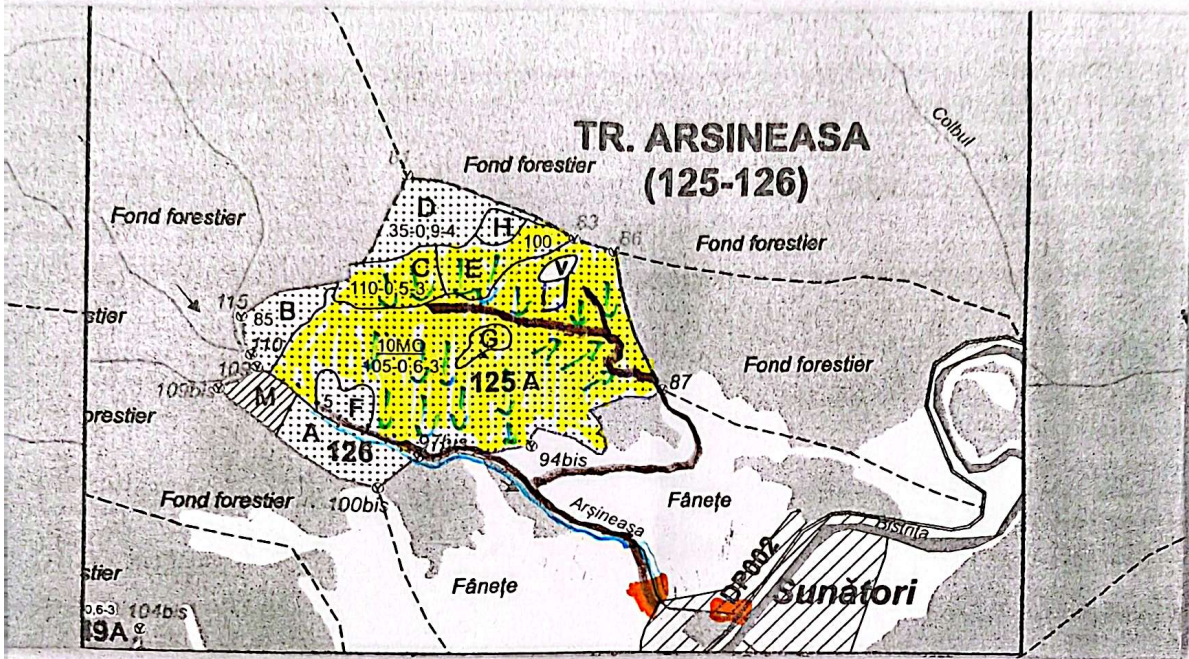

SCHIȚA PARCHETULUI

PARTIDA 10018/1500029702420

UP I V.0

Denumire parchet Arșineasa

u.a. 1254CE

LEGENDĂ

Limită de parcelă (dashed line)

Limită și indicativ de subparcelă — (solid line)

Bornă parcelară (circle with cross)

Drum autoforestier (dashed line)

Suprafata parchetului (yellow shaded area)

Căi de colectare pt. adunat (arrow pointing right)

Căi de colectare pt. scos-apropiat (solid line)

Limită de poștață (dashed line)

Platformă primară (red shaded area)

Pârâu (solid line)

Podet din lemn traversare parau (solid line)

Coordonate GPS parchet:

47.40794956 ; 25.48882815

Coordonate GPS platforma primara: