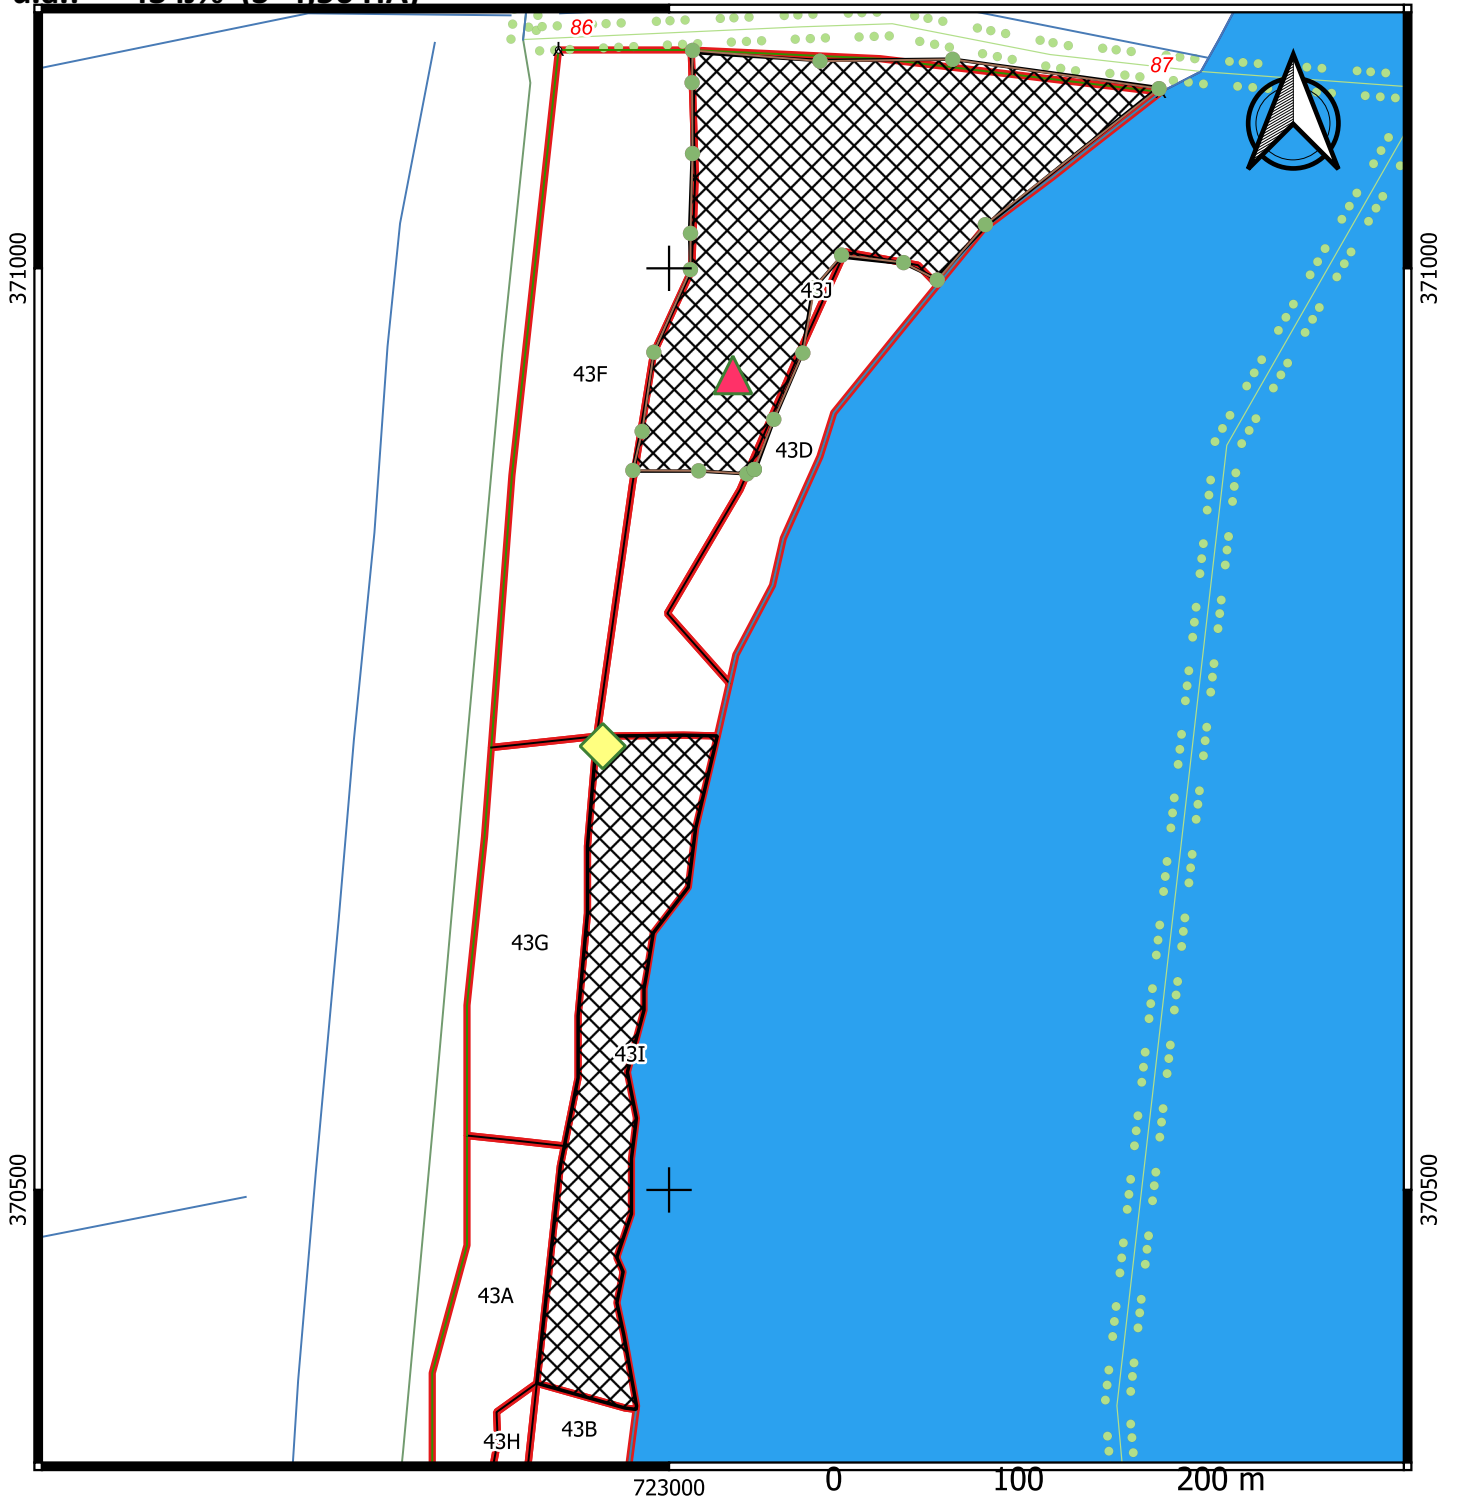

DIRECTIA SILVICA IALOMITA  
 OCOLUL SILVIC SLOBOZIA  
 DENUMIRE PARCHET: 1046 Pr Cr-sc Vaca  
 APV: 2300121801140  
 UP: VII Giurgeni  
 u.a.: 43 iJ% (S=4.56 HA)

Contează pentru viitor!

Parchet	Suprafata (ha)
delimitare_parchet	3.01
delimitare_parchet	1.56

**LEGENDA**

	platforma_primara		ape_arc
	centru_parchet		borne
	delimitare_parchet		parc_poly
			ape_poly

"fid"	Tip punct	X_EST(4326)	Y_NORD(4326)
Autogenerate	centru_parchet	27.818242	44.803109
Autogenerate	platforma_primara	27.817262	44.80132