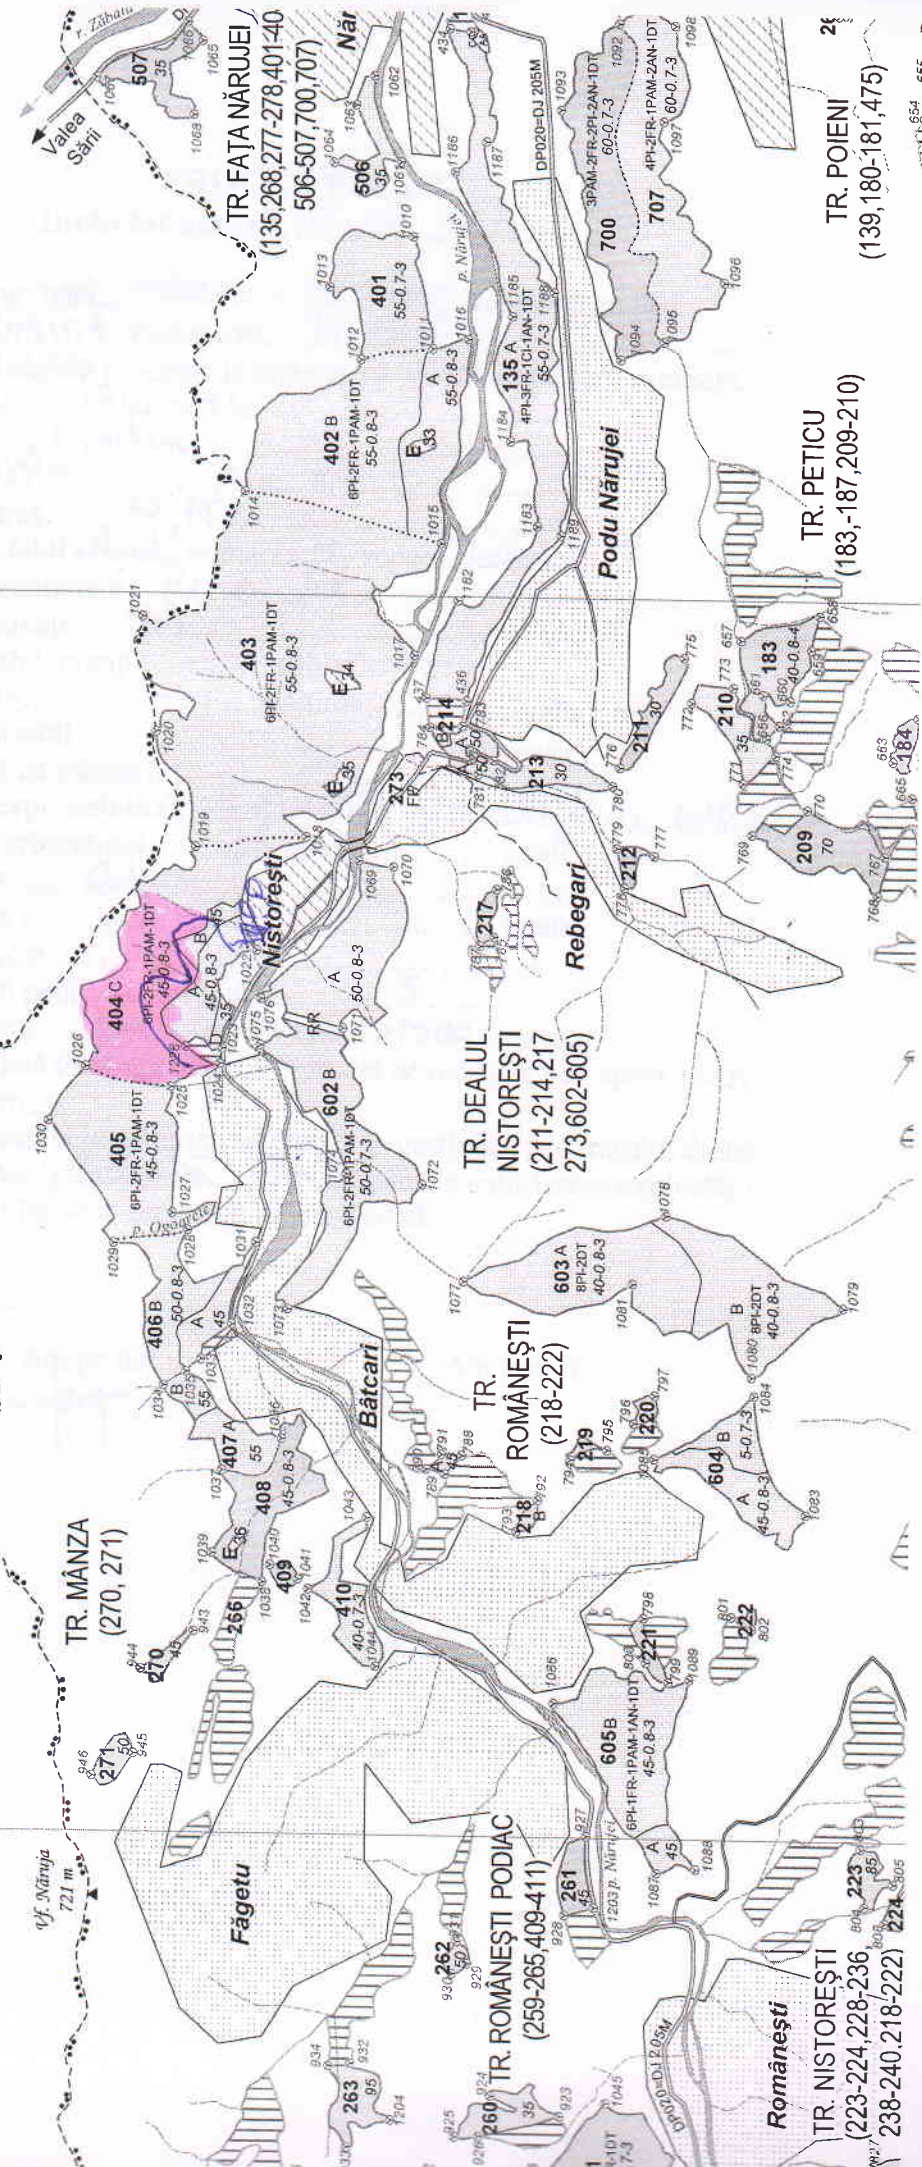

Parcelat: 45, 802 712

26, 733 513

Restorarea: 45, 829 794
26, 736 323.

TR. POIENI
(139,180-181,475)

TR. PETICU
(183,-187,209-210)

TR. DEALUL
NISTOREȘTI
(211-214,217
273,602-605)

TR.
ROMĂNEȘTI
(218-222)

TR. ROMĂNEȘTI PODIAC
(259-265,409-411)

TR. NISTOREȘTI
(223-224,228-236
238-240,218-222) 224