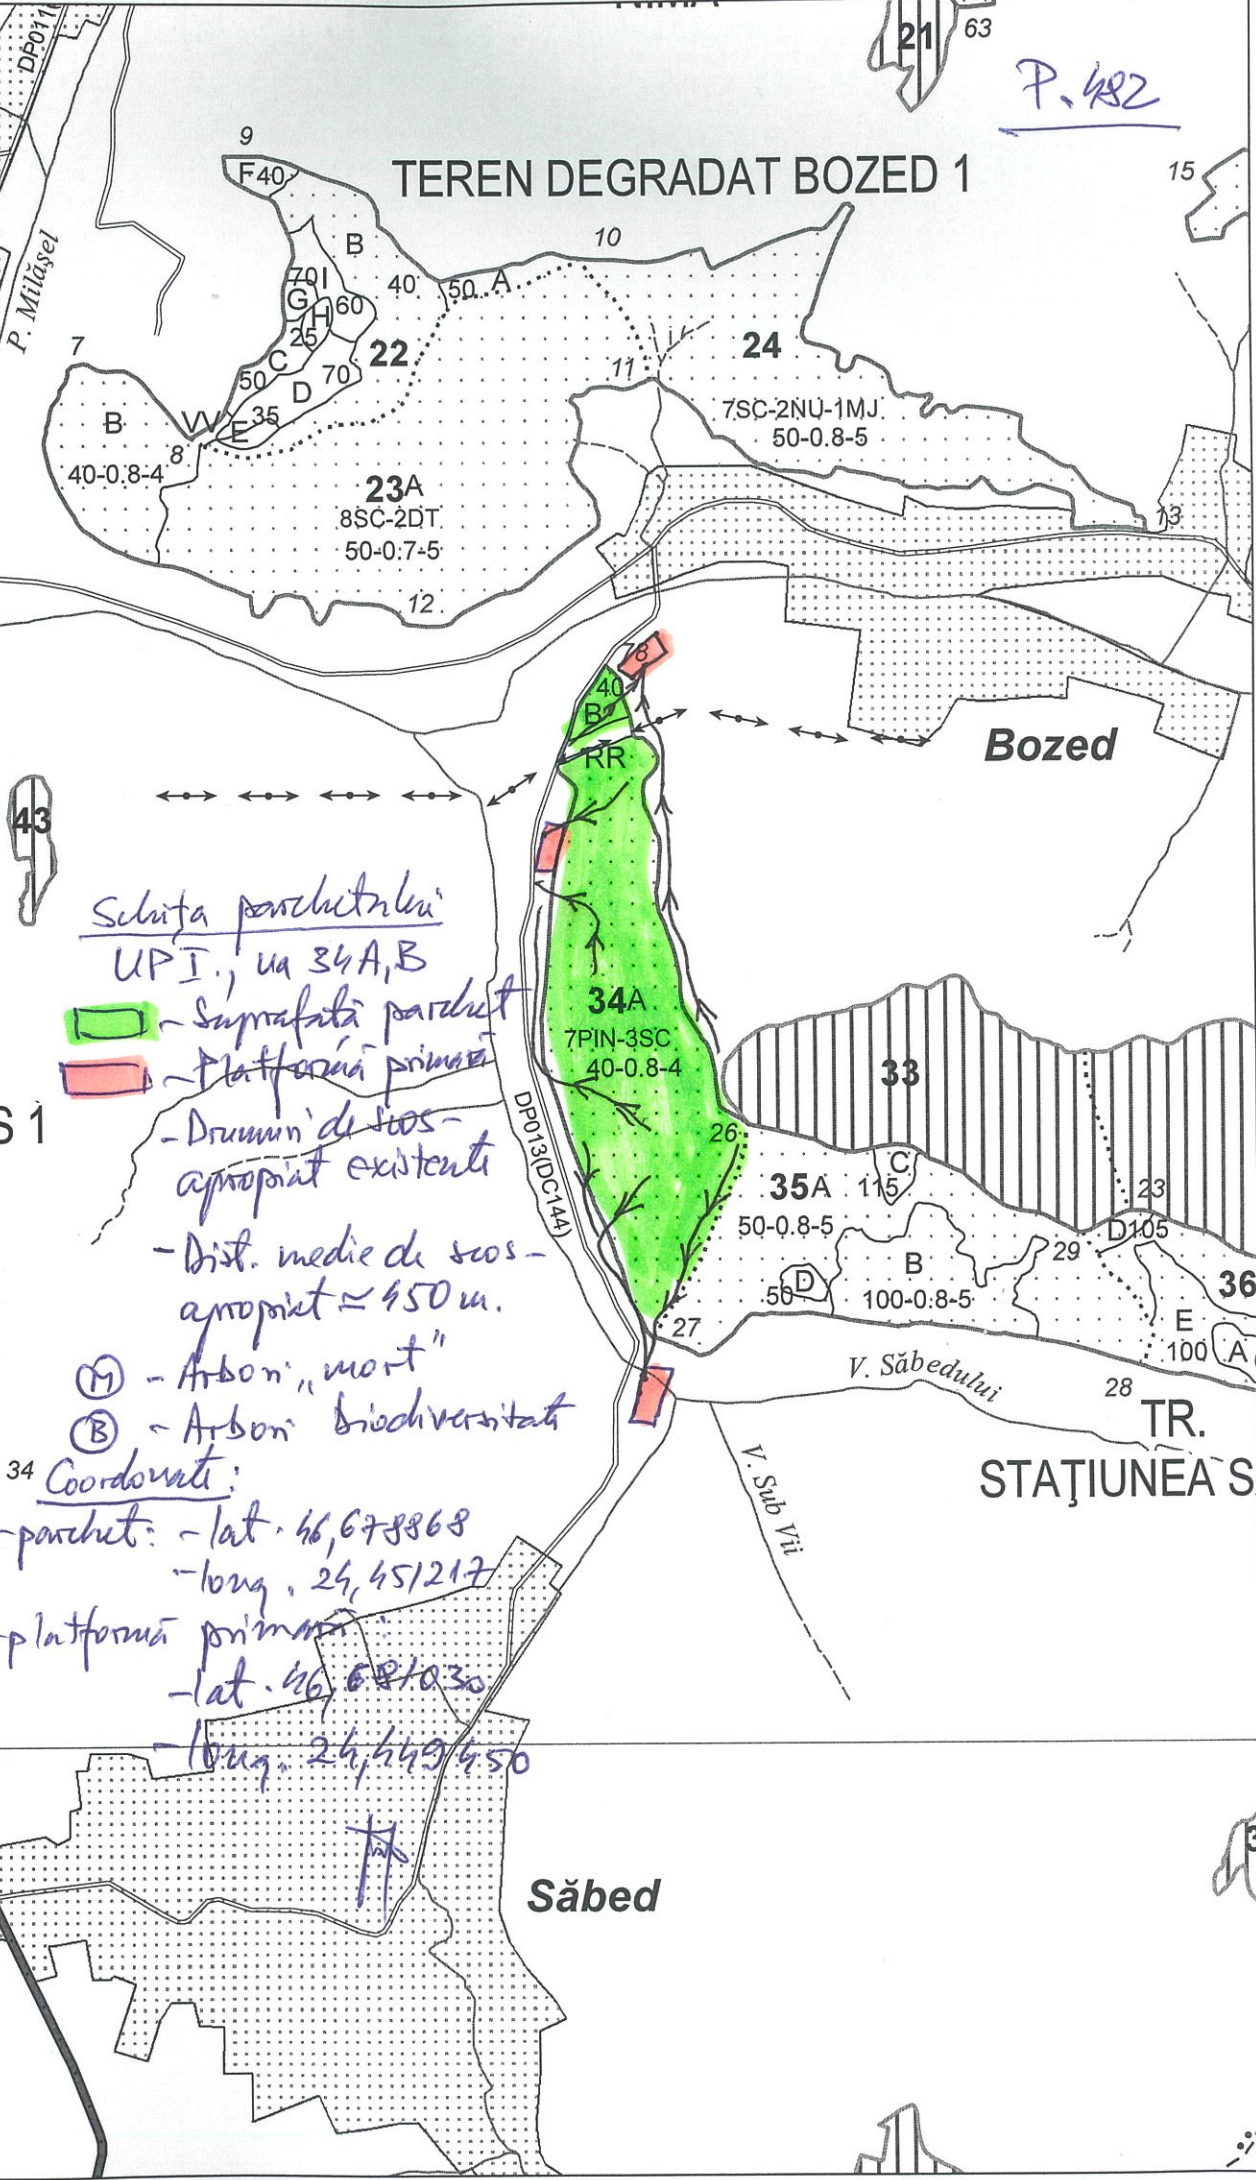

# TEREN DEGRADAT BOZED 1

Schita parcului  
 UPI, ua 34A, B

- Suprafața parcului
- Platformă primară

- Drumuri de șos - apropiat existente
- Dist. medie de șos - apropiat ≈ 450 m.

- Ⓜ - Arboni "mort"
- ⓑ - Arboni biodiversitate

Coordonate:

- parcul: - lat. 46,678868
- long. 24,451217
- platformă primară
- lat. 46,681030
- long. 24,449450

TR. ARGHILOS 1

TR. STAȚIUNEA S

Săbed

Bozed