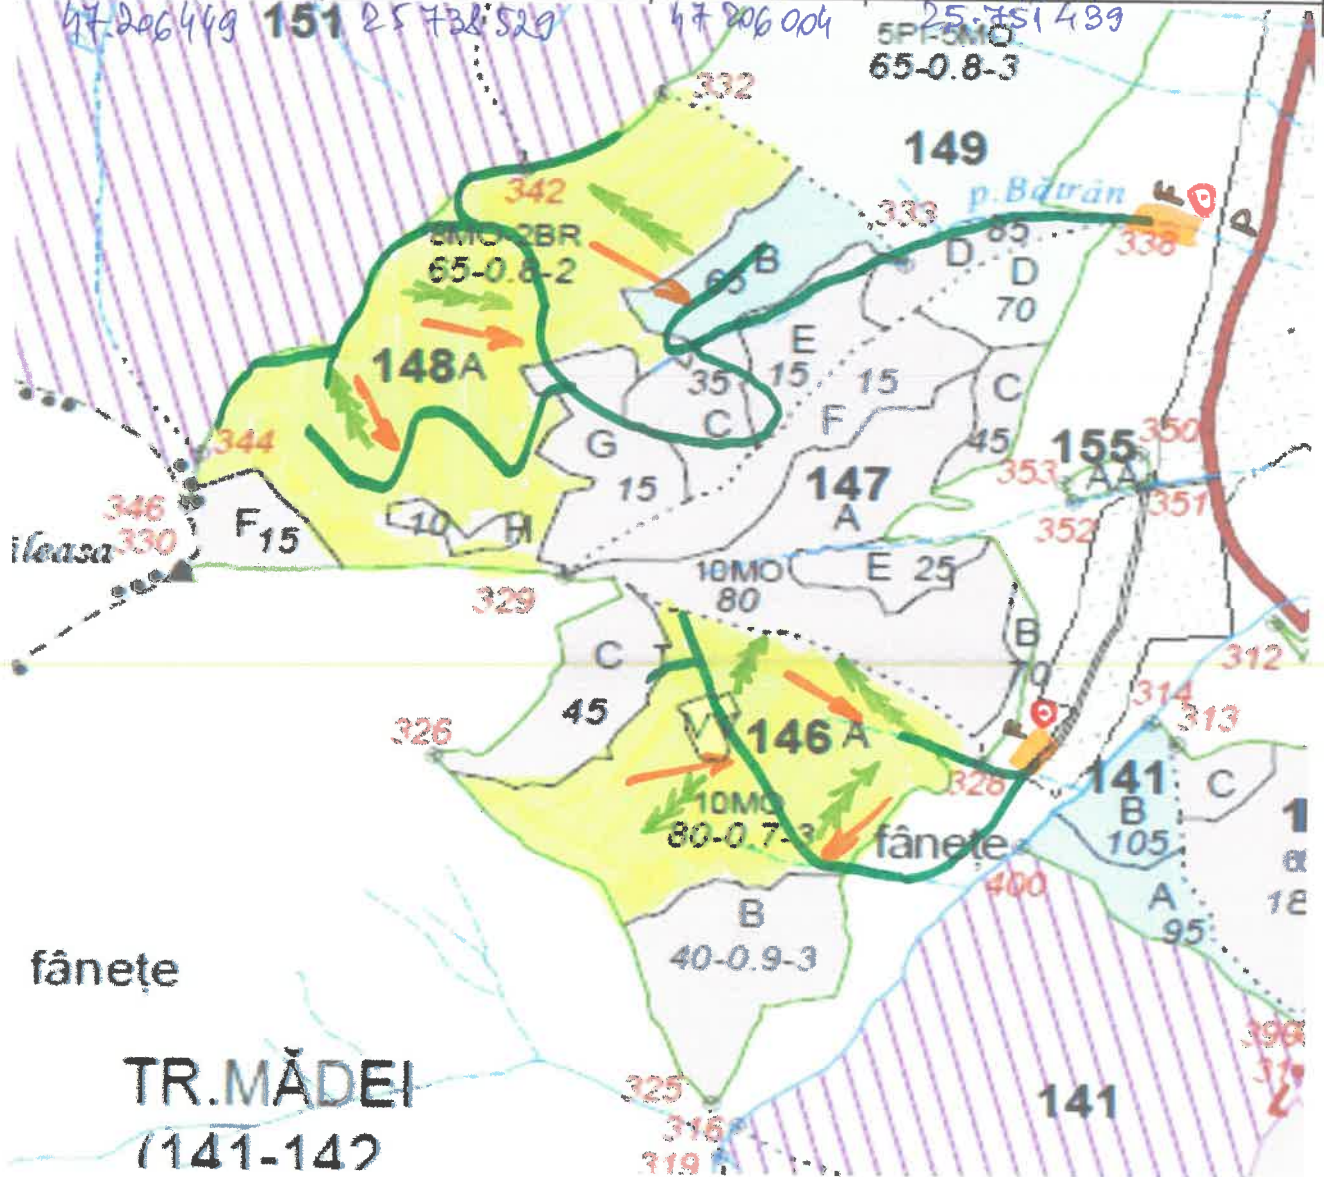

SCHIȚA PARCHETULUI

PARTIDA	SUMAL	UP	ua
538	24000 20302300	II	146A, 148A
Distanța de scos-apropiat		1000 ÷ 1500m	
Coordonate geografice			
Parchet		Platforma primara	
Latitudine	Longitudine	Latitudine	Longitudine
47.199968	25.742290	47.199135	25.746349
47.206449	25.732520	47.206004	25.751439

LEGENDĂ:

- Drum autoforestier
- Drum de tractor existent ———
- Drum de tractor propus ———
- Pârâu ———
- Limită parcelă (dotted line)
- Limită de subparcelă ——— (solid line)
- Direcția de doborâre a arborilor ——— (dashed line)
- Direcția de colectare a arborilor ——— (arrow)
- Platforma primară ——— (orange rectangle)
- Parcare autovehicule P
- Pichet de incendiu (circle with dot)
- Loc de odihnă și pentru fumat F
- Teren cu fenomene de înmlăștinare
- Porțiuni cu fenomene de alunecare
- Delimitare parchet (yellow background)
- Porțiuni cu pantă mare
- Porțiuni cu rocă la suprafață