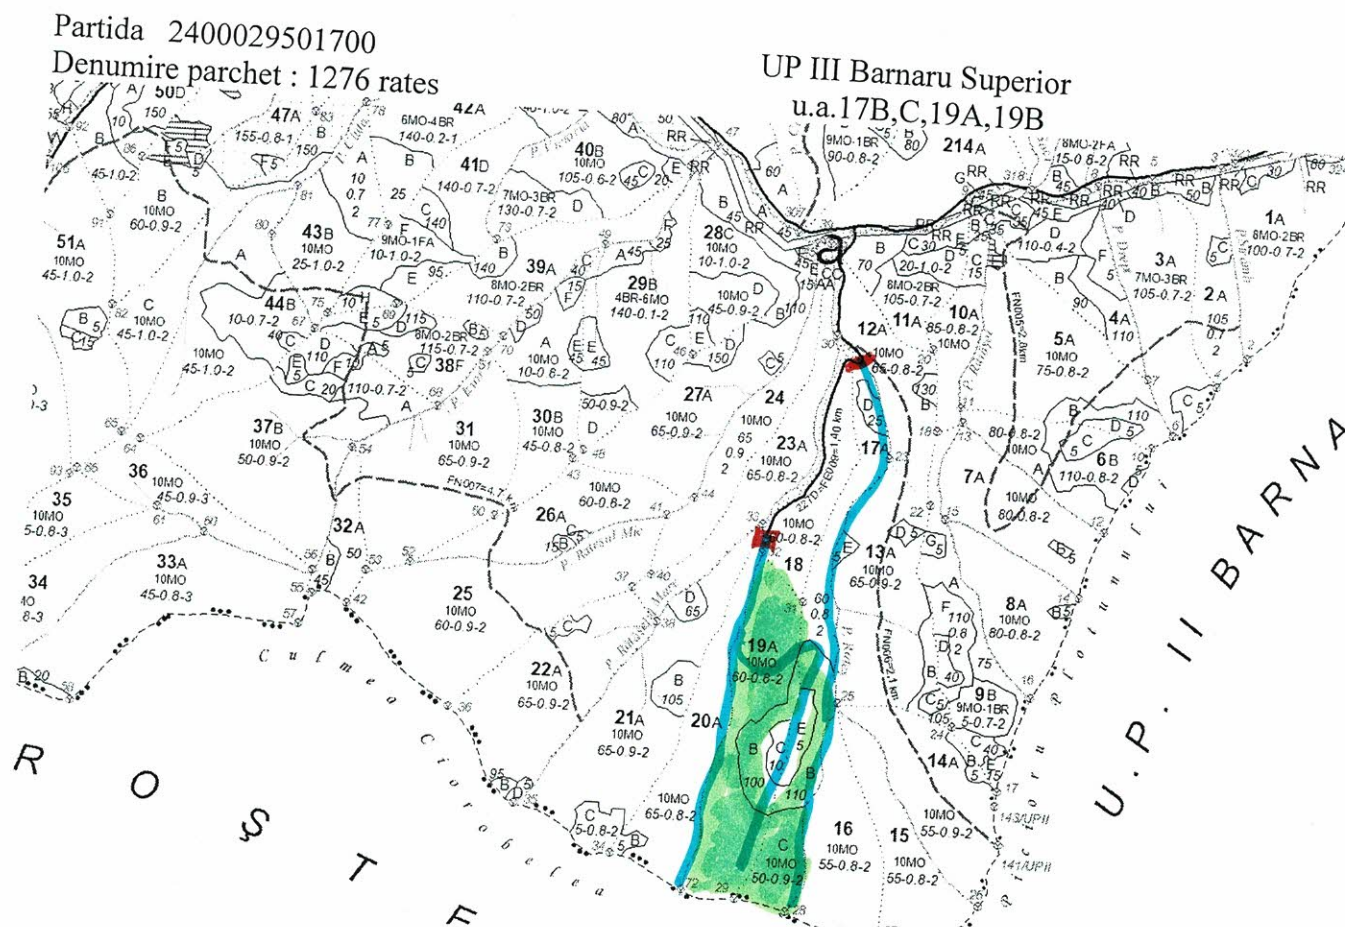

SCHITA PARCHETULUI

Partida 2400029501700

Denumire parchet : 1276 rates

UP III Barnaru Superior
u.a.17B,C,19A,19B

LEGENDA

- Limita de parcelă _____
- Limită și indicative de subparcelă _____
- Borna parcelară:30-32 _____
- Suprafața parchetului :41.16 ha

Coordonate GPS parchet:
47.236540/25.527508

- Volum amplasat in deceniu: 2452mc
- Volum amplasat in 2024: 0 mc
- Volum recoltat anterior: 1379.94 mc
- Lucrari propuse a se executa in deceniu:Taieri rase in benzi, rarituri si igiena
- Lucrari propuse a se executa in 2024: accidentale
- Cai de colectare pentru scos apropiat si cai de acces 
- Drum forestier

Platforma primara 

Coordonate GPS platforma primara:
47.242573/25.527756

Intocmit:
Ing.Mitache Octavian