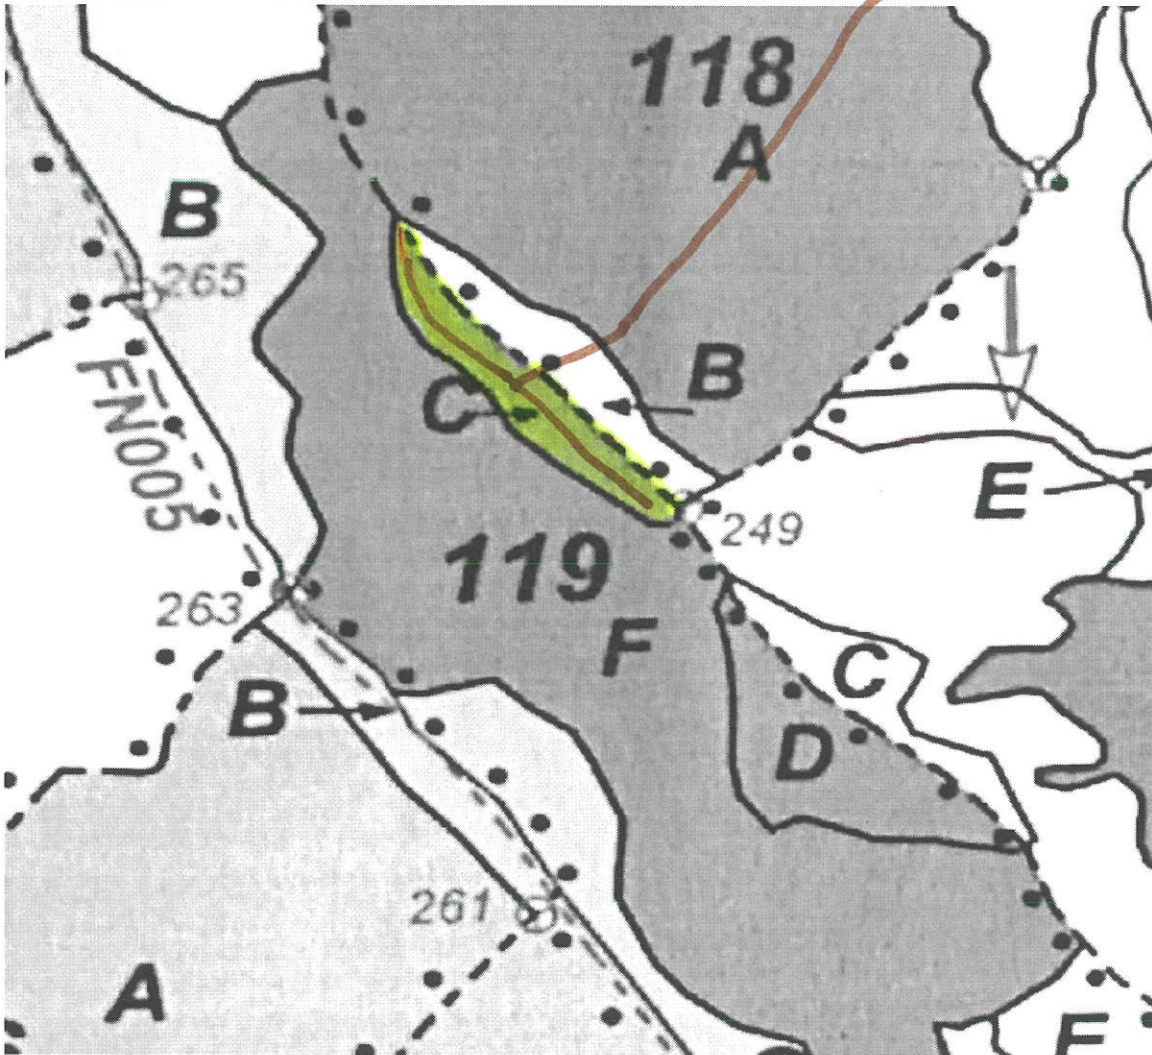

Schita partizii

Fond	Sumal	UP	ua
8911	2400/60200980	I	119C

- Suprafata parchetului
- Cai de acces existente
- Platforma primara

Coordonate geografice punct parchet		Coordonate geografice punct platforma primara	
Latitudine	46.187668	Latitudine	46.190454
Longitudine	25.051888	Longitudine	25.065431