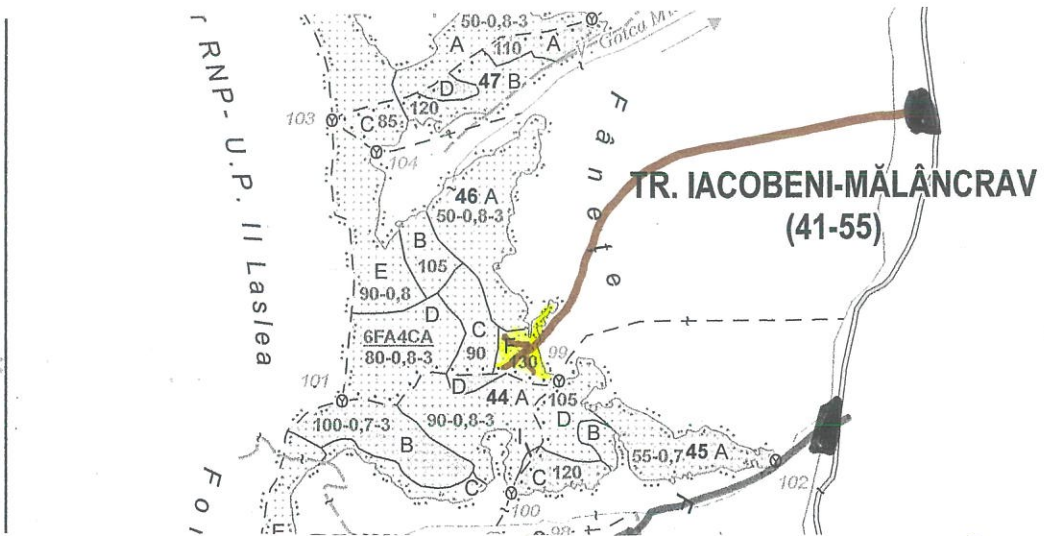

Ocolul Silvic Sighisoara

## Schita partizii

Fond	Sumal	UP	Ua
8046	2600/100/200/110	VII bonos	467

-  - Suprafata parchetului
-  - Cai de acces existente
-  - Platforma primara

Coordonate geografice punct parchet		Coordonate geografice punct platforma primara	
Latitudine	46.111581	Latitudine	46.110367
Longitudine	24.683448	Longitudine	24.693911