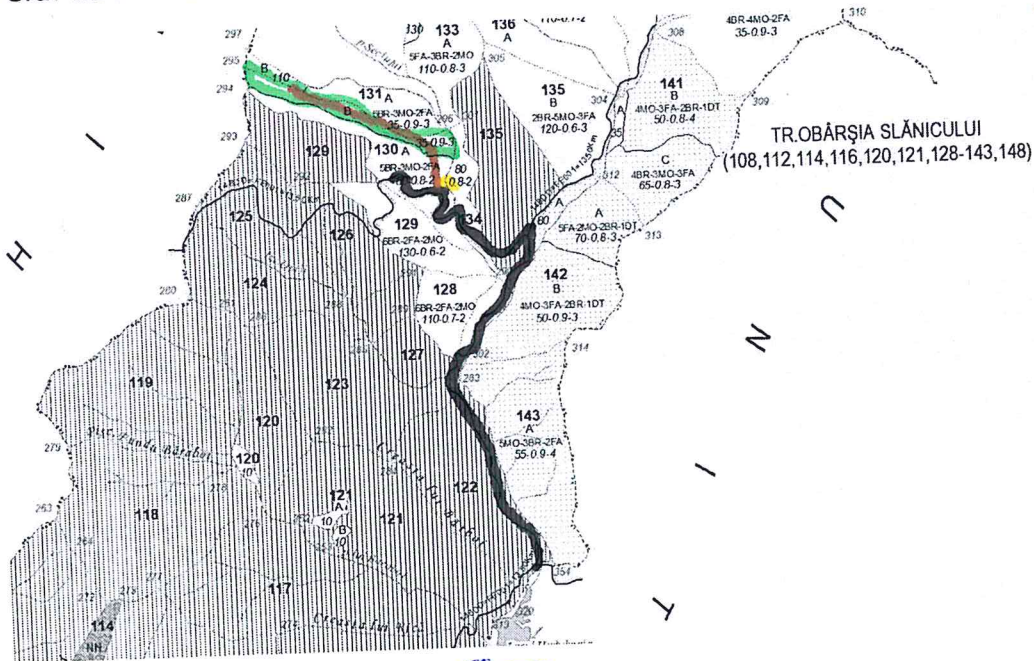

Harta Parchetului Nr. 400 SR Lunca cu Flori

UP: III Plostina – ua. 130 B

Felul tăierii : Secundare – Rarituri

Distanța medie scos-apropiat: 6.50

Semințis: Compoziție: \_\_\_\_\_, Suprafață: \_\_\_\_\_, Înălțime: \_\_\_\_\_,

Mod răspandire: \_\_\_\_\_

Coordonate parchet: Lat: 45,619851

Long: 26,562940

Coordonate platformă: Lat: 45,617770

Long: 26,562246

Legendă:

-  Limită parchet
-  Drom scos-apropiat
-  DAP Lunca cu Flori
-  Platf. primară