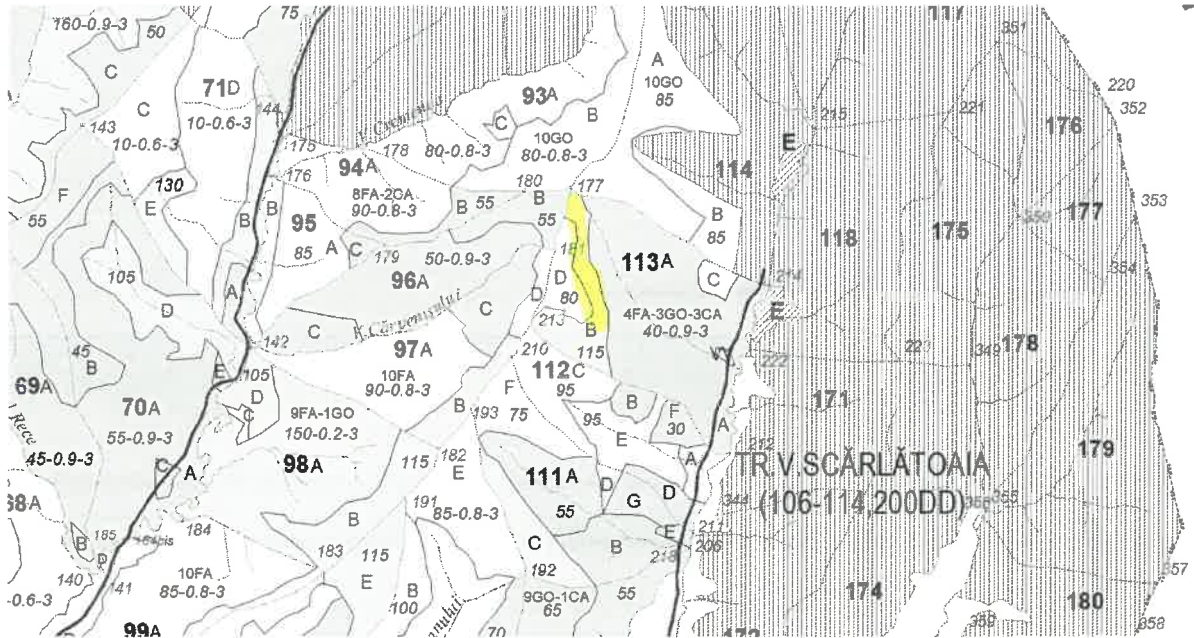

SCHIȚA

PARCHETULUI: 18 TĂRĂVOESCU, PARTIDA NR.: 24001795 00640
FELUL TĂIERII: P. 2, U.P. VI VALEA MARE, u.a 113B
VOLUM BRUT: 144.72 mc, SUPRAFAȚA: 2.80 HA

LEGENDA

Parchet

Platforma primara

Drum tractor

Drum auto

COORDONATE GEOGRAFICE

	LATITUDINE	LONGITUDINE
PUNCT PARCHET	44.925548	24.976767
PLATFORMA PRIMARA	44.925548	24.976767