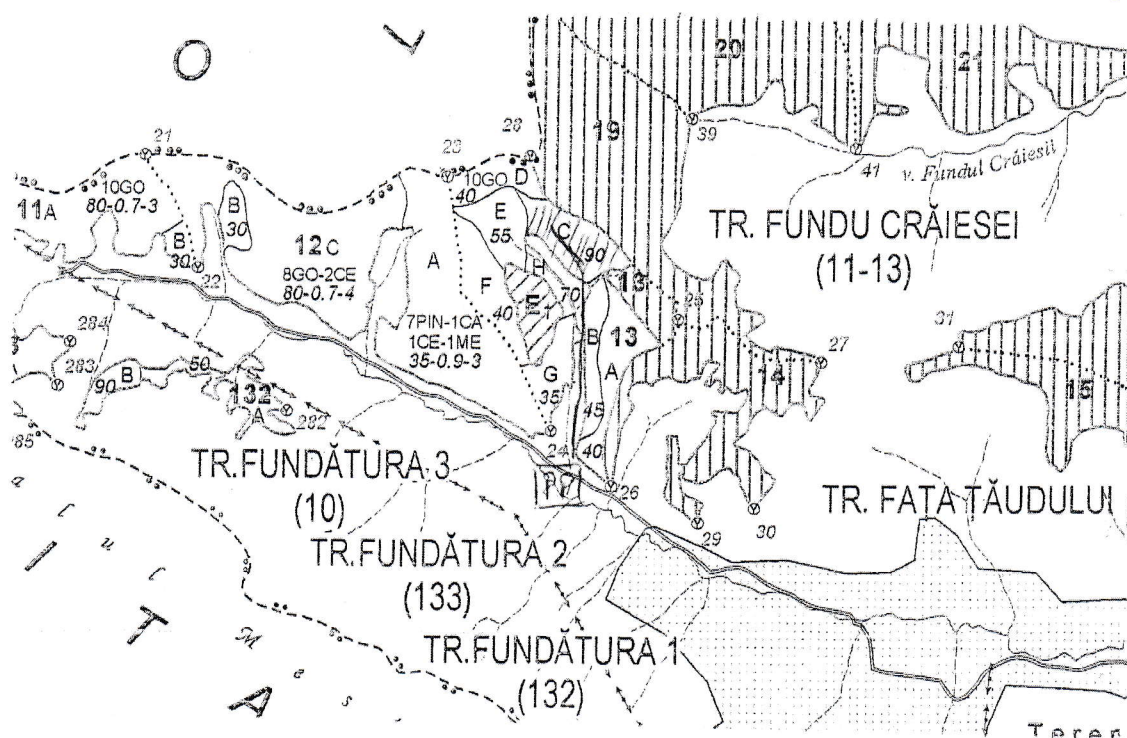

SCHITA PARCHETULUI

Partida: 1861 –Taudu; U.P. V ; u.a.13C; Sup. 1,50 ha

Coordonate parchet: Lat. – 46.993321°
Long. – 23.036506°

Coordonate platforma primara

Lat. – 46.988126°

Long. – 23.037258°

Nota: – platforma primara este situata in afara fondului forestier