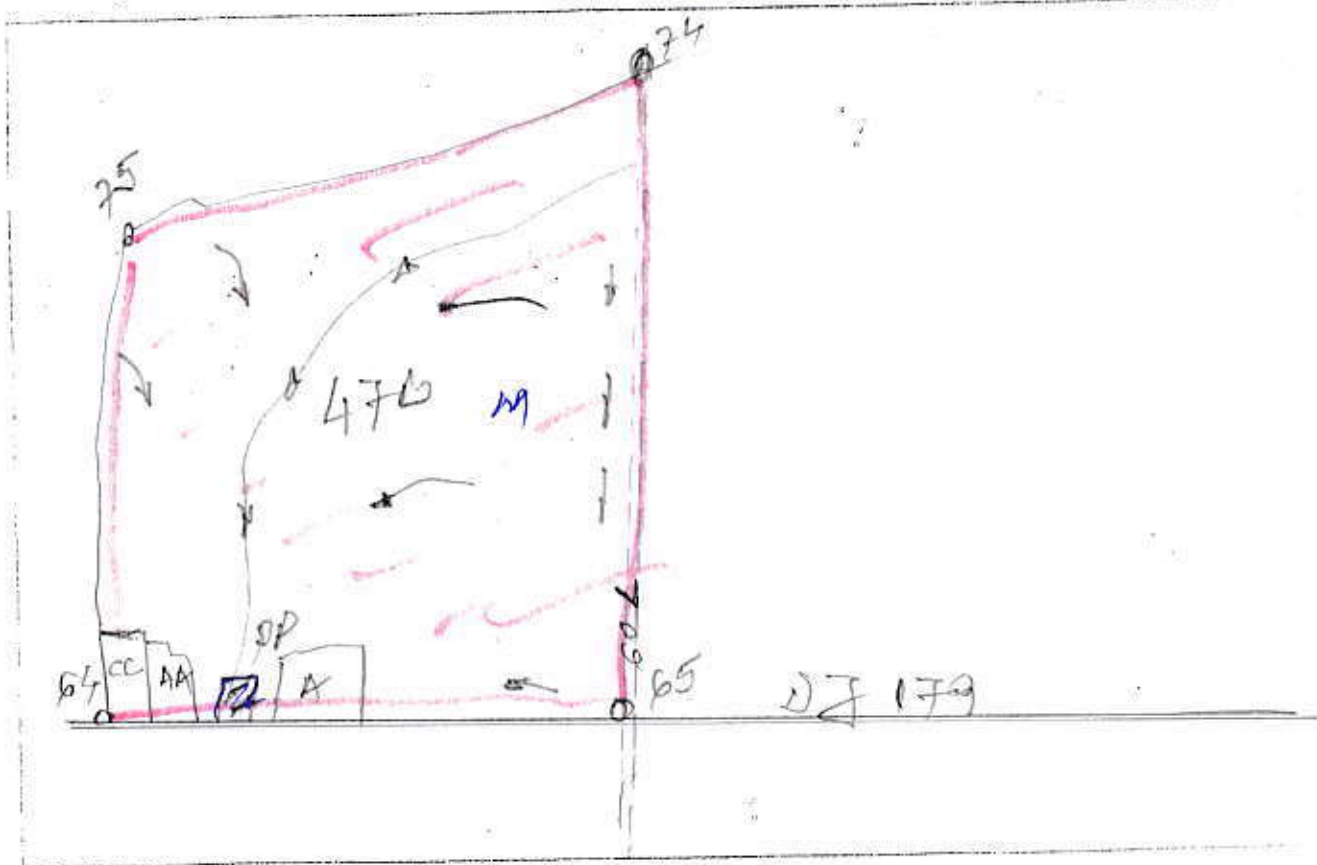

DIRECTIA SILVICĂ ILFOV

OCOLUL SILVIC Sneag

SCHIȚĂ PARCHETULUI

(denumire) 937 U.P. I Băniș u.a. 47B

Tratament: Acc I Natura produsului: Accidentale

Suprafața: 13,68 tehnologia de exploatare: Sortimente și multiplii de sortimente

Scara

Coordonate geografice grade zecimale

LEGENDA:

- suprafața parchetului
- platforma primară
- căi de scos apropiat
- direcția de colectare
- lemn mort
- bornă silvică

Specificatii	u.a.	Latitudine (N)	Longitudine
APV	47B	44.733782	25.999069
Platformă	47B	44.732659	25.997861