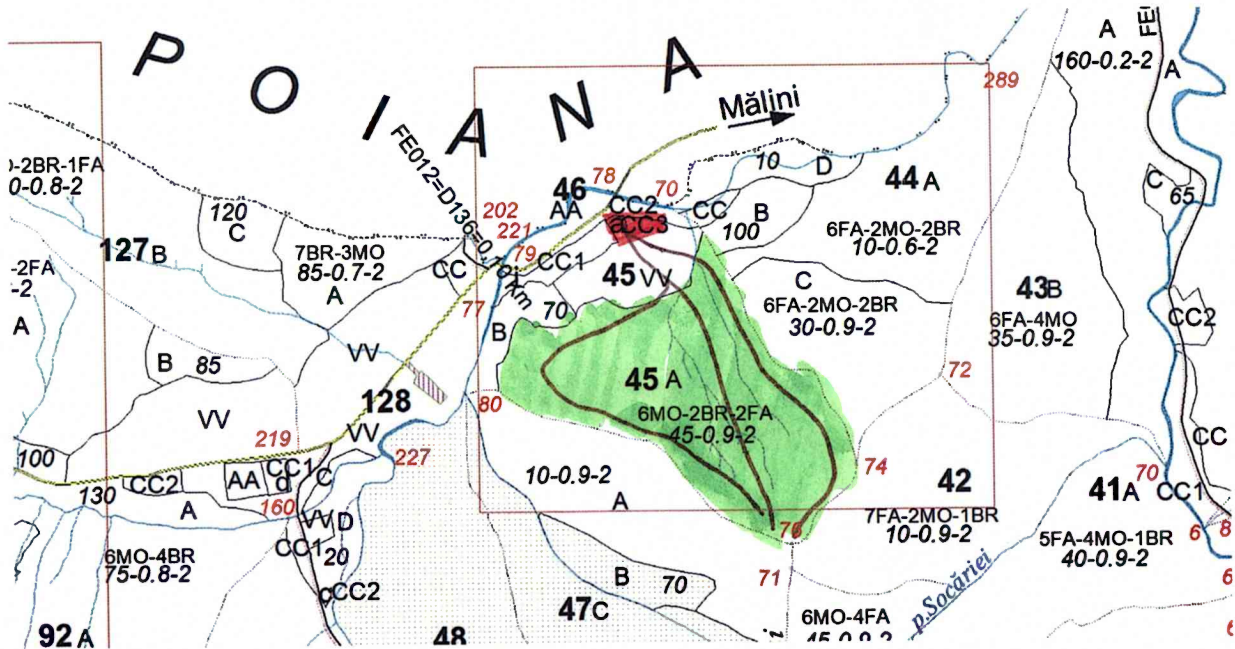

SCHITA PARCHETULUI

PARTIDA 2600029300090
DENUMIRE PARCHET HARTONEASA

U.P. II NEMTISORU
u.a. 45A

Coordonate GPS parchet:

47.31503 N ; 25.924208 E

LEGENDA

- Limita de parcelă *415A*
- Limită și indicativ de subparcelă —
- Bornă parcelară
- Drum auto forestier ■
- Suprafața parchetului ■
- Căi de colectare pentru adunat
- Căi de colectare pt. scos-apropiat —
- Platformă primară ■
- Pârâu —
- Podet din lemn traversare pârâu

Coordonate GPS platformă primară

45.317502N ; 25.919711E

INTOCMIT,
TOFAN CIPRIAN