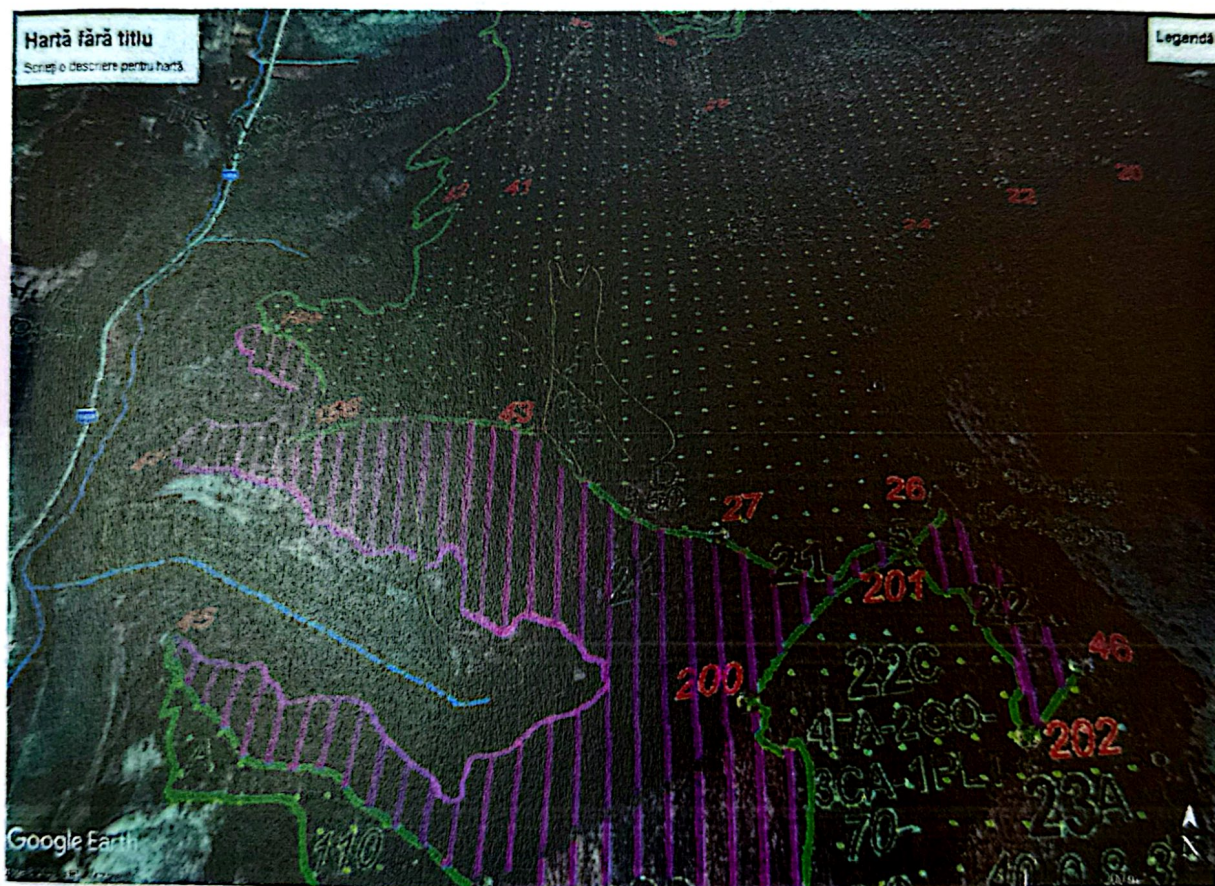

Schita parchetului

Partida nr. 2386 denumirea VF BOULUI

UP nr. III denumire NOUSĂSESC

u. a. 12B.

Cantonul nr. 15 denumirea Rondopa.

- limita parchet 
- dr. scos – apropiat 
- platforma primara 
- borna O 

Coordonate:

- Parchet: - lat. 46. 12 15 54
- long. 24. 60 87 35
- Rampa: - lat. 46. 12 15 52
- long. 24. 53 82 5