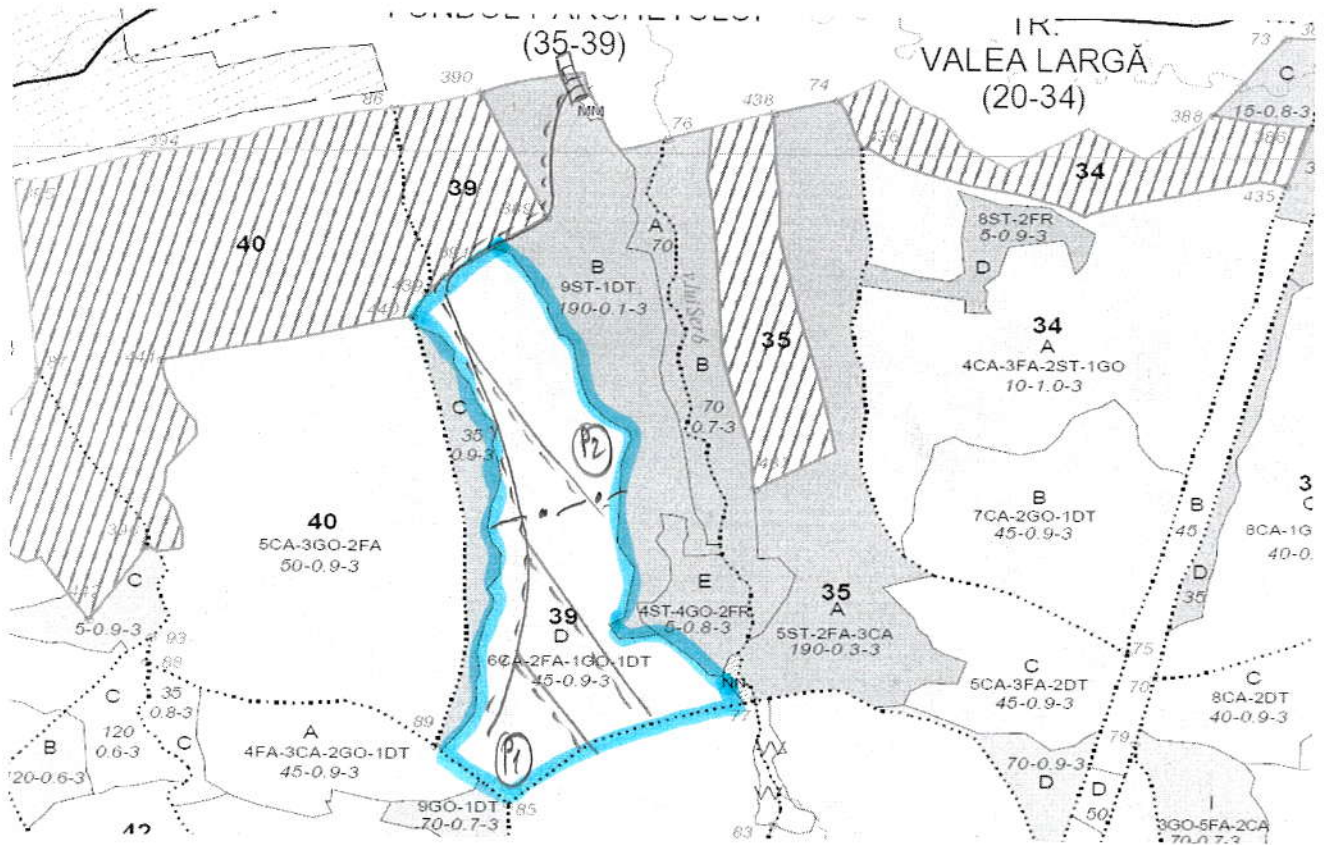

SCHITA PARCHETULUI SI A PLATFORMEI PRIMARE

A.P.V.	136/SR	
U.P.	VII Gura Ocnitei	
u.a.	39D	
COORDONATE		
Parchet	44.973343	25.568987
Platforma Primara	44.977699	25.565933

— Parau (albastru)

- Coama
- o Borna parcelara
- Limita parcelara
- Limita u.a. (negru)
- o.o.o.o.o.o.o Limita de parchet
- Limita de sectiune (S)
- Limita de postata (P)

- Drum auto
- Drum pentru tractoare
- Funicular
- Platforma primara
- Cabana
- Remiza

ORDINEA DE LUCRU IN POSTATE	
DOBORAT	COLECTAT
P ₁	-
P ₂	P ₁
-	P ₂

INTOCMIT
 Data: 26-08-2024
 Nume, prenume: BOBICAR IOAN
 Semnatura: