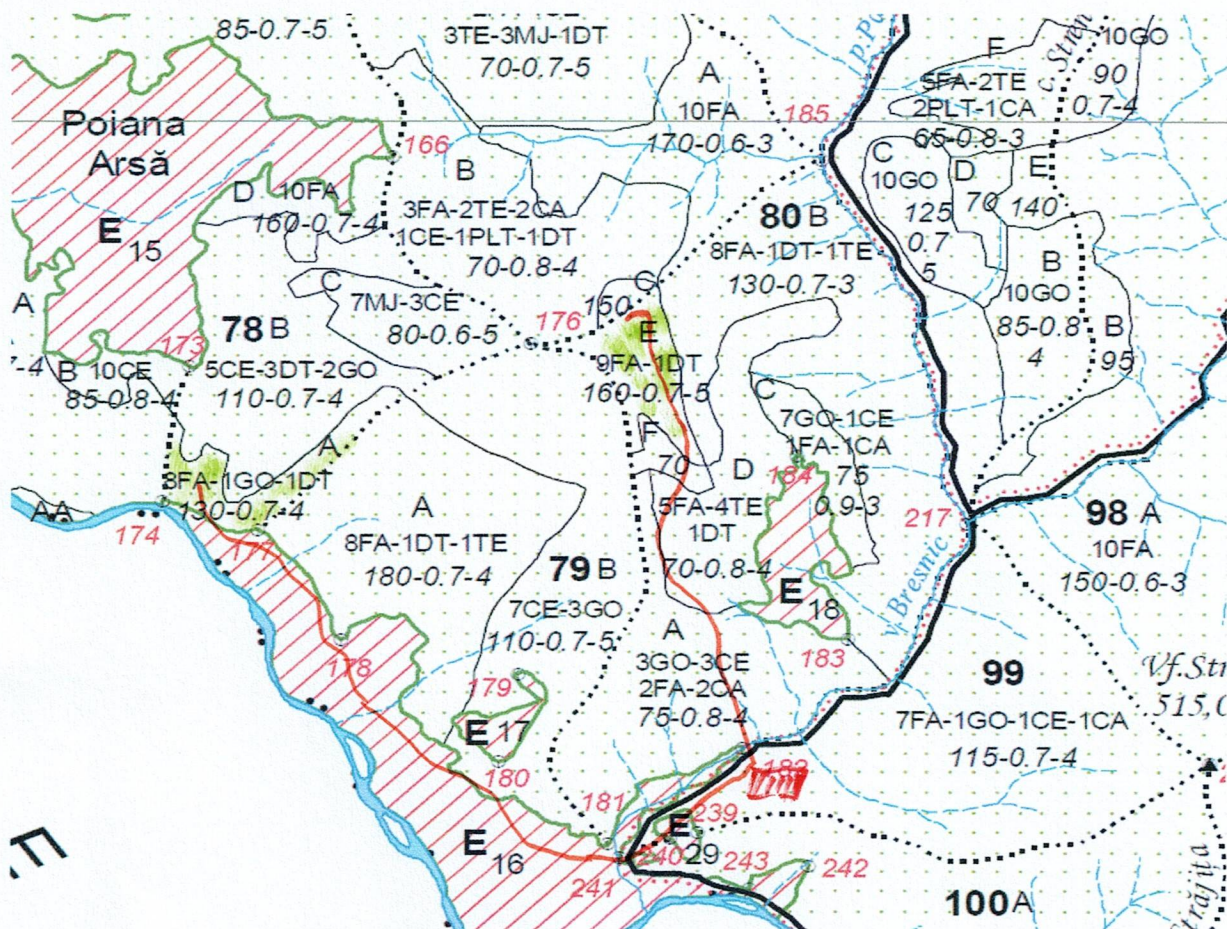

SCHITA
PARCHET DE EXPLOATARE (denumire) LACUL DRACULUI

Partida (denumire) nr. APV 378/ nr. SUMAL 2.0:2400160900110

UP II VL.REA, u.a. 78A,80E

Coordonate GPS

APV		Platforma primara	
N	E	N	E
44.846052	21.844115	44.839312	21.854352

Legenda:

-  - limita parchet
-  - suprafata parchetului
-  - cai de colectare m.l.
-  - platforma primara
-  - cursuri permanente de apa
-  - arbori morti
-  - podet de traversare
-  - drum auto forestier
-  - elemente de biodiversitate
-  - directie de colectare