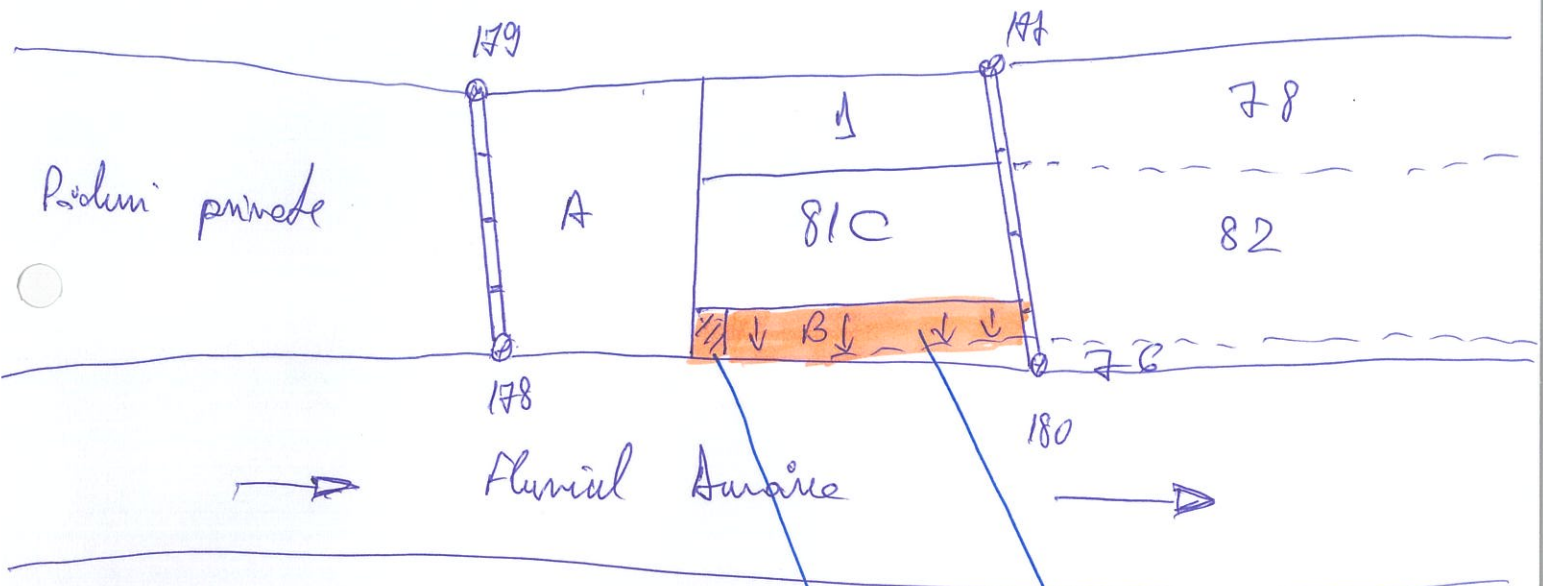

Canton Jimnică
 UP. I dădunelu
 UA 81 B.

- Punctet
- Platforme primare
- Coi de ocaș propriat
- Borne amenajislice

43.632578
 25.440116

43.632260
 25.438871