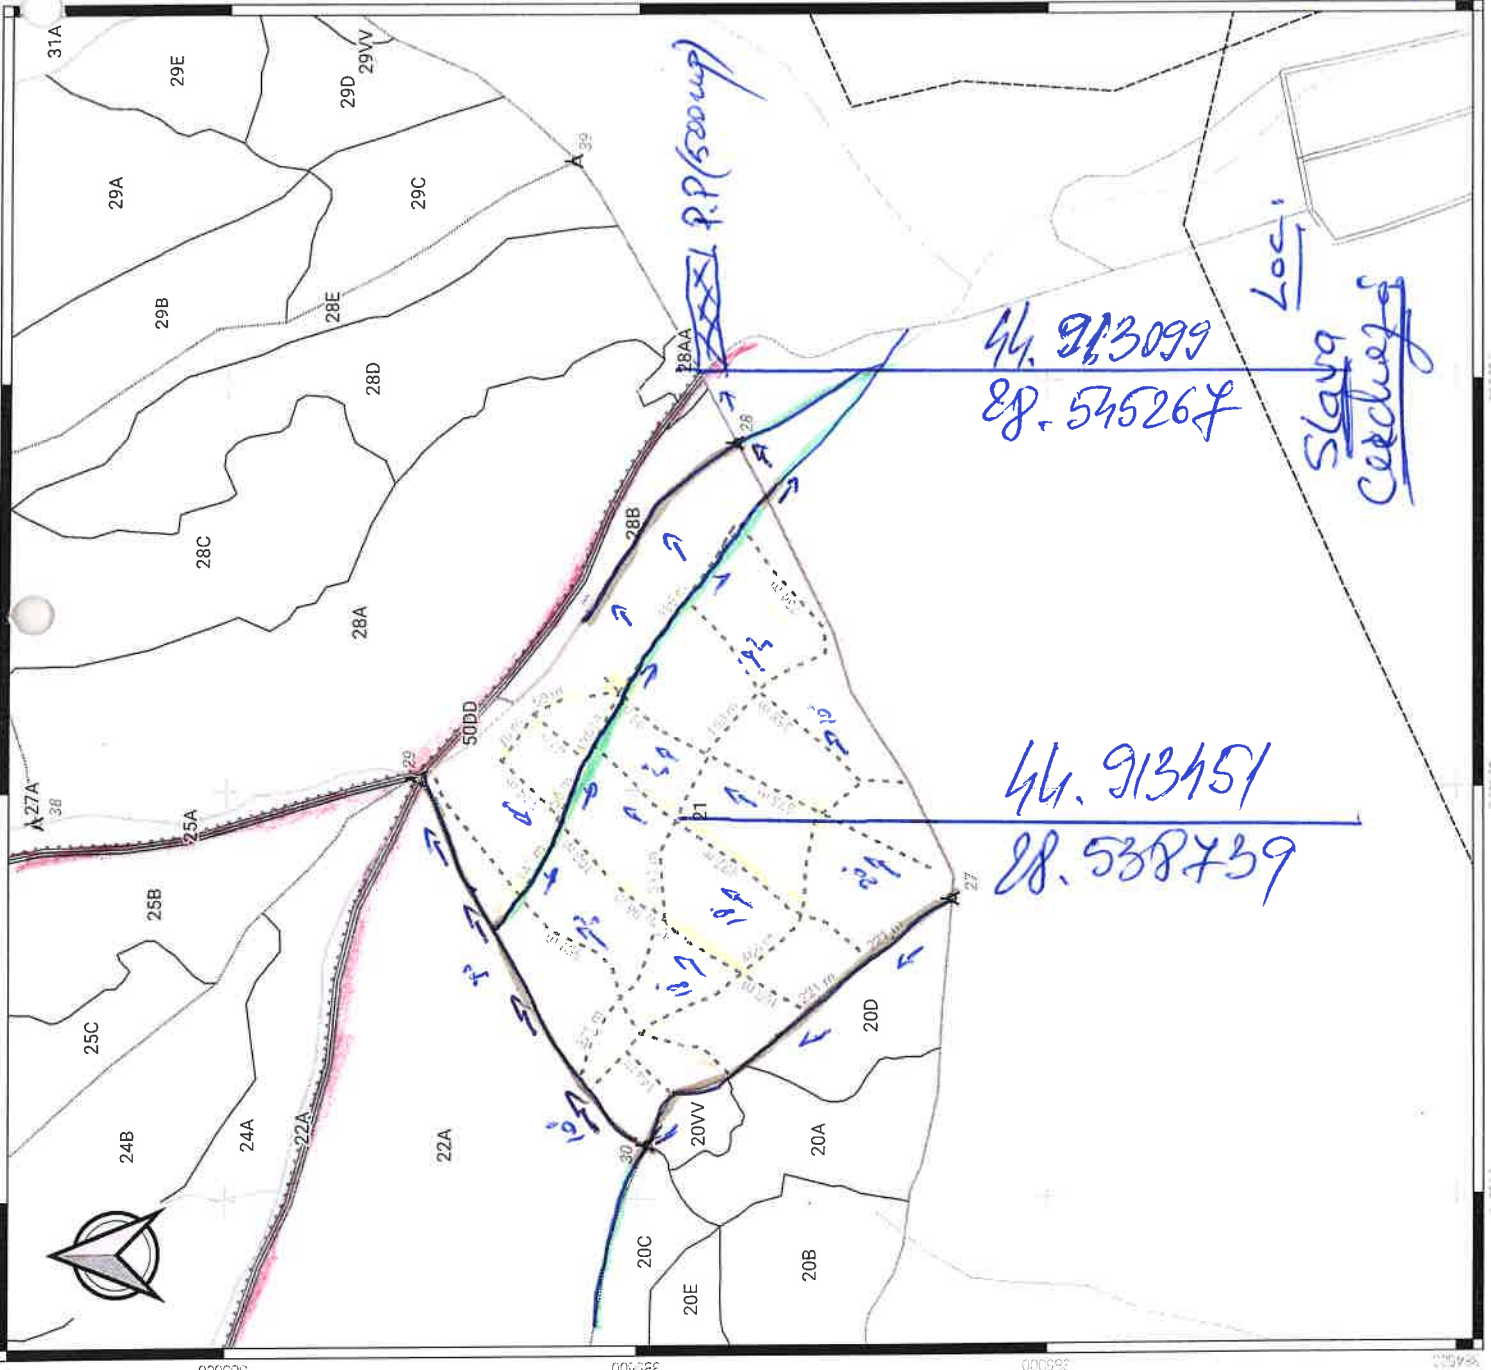

parc_arc

— Limita subparcela

— Limita parcela

0 50 100 m

Platfona primara 500mp

Cai de

colectare dusdus
cu ocazia marcani

Incomuni
Fig. Andrei
Anibaud

UP ♀
ua 21
S = 29,93 ha

44.913099
28.545267

44.913451
28.538739

Loc. Slava Carceaj