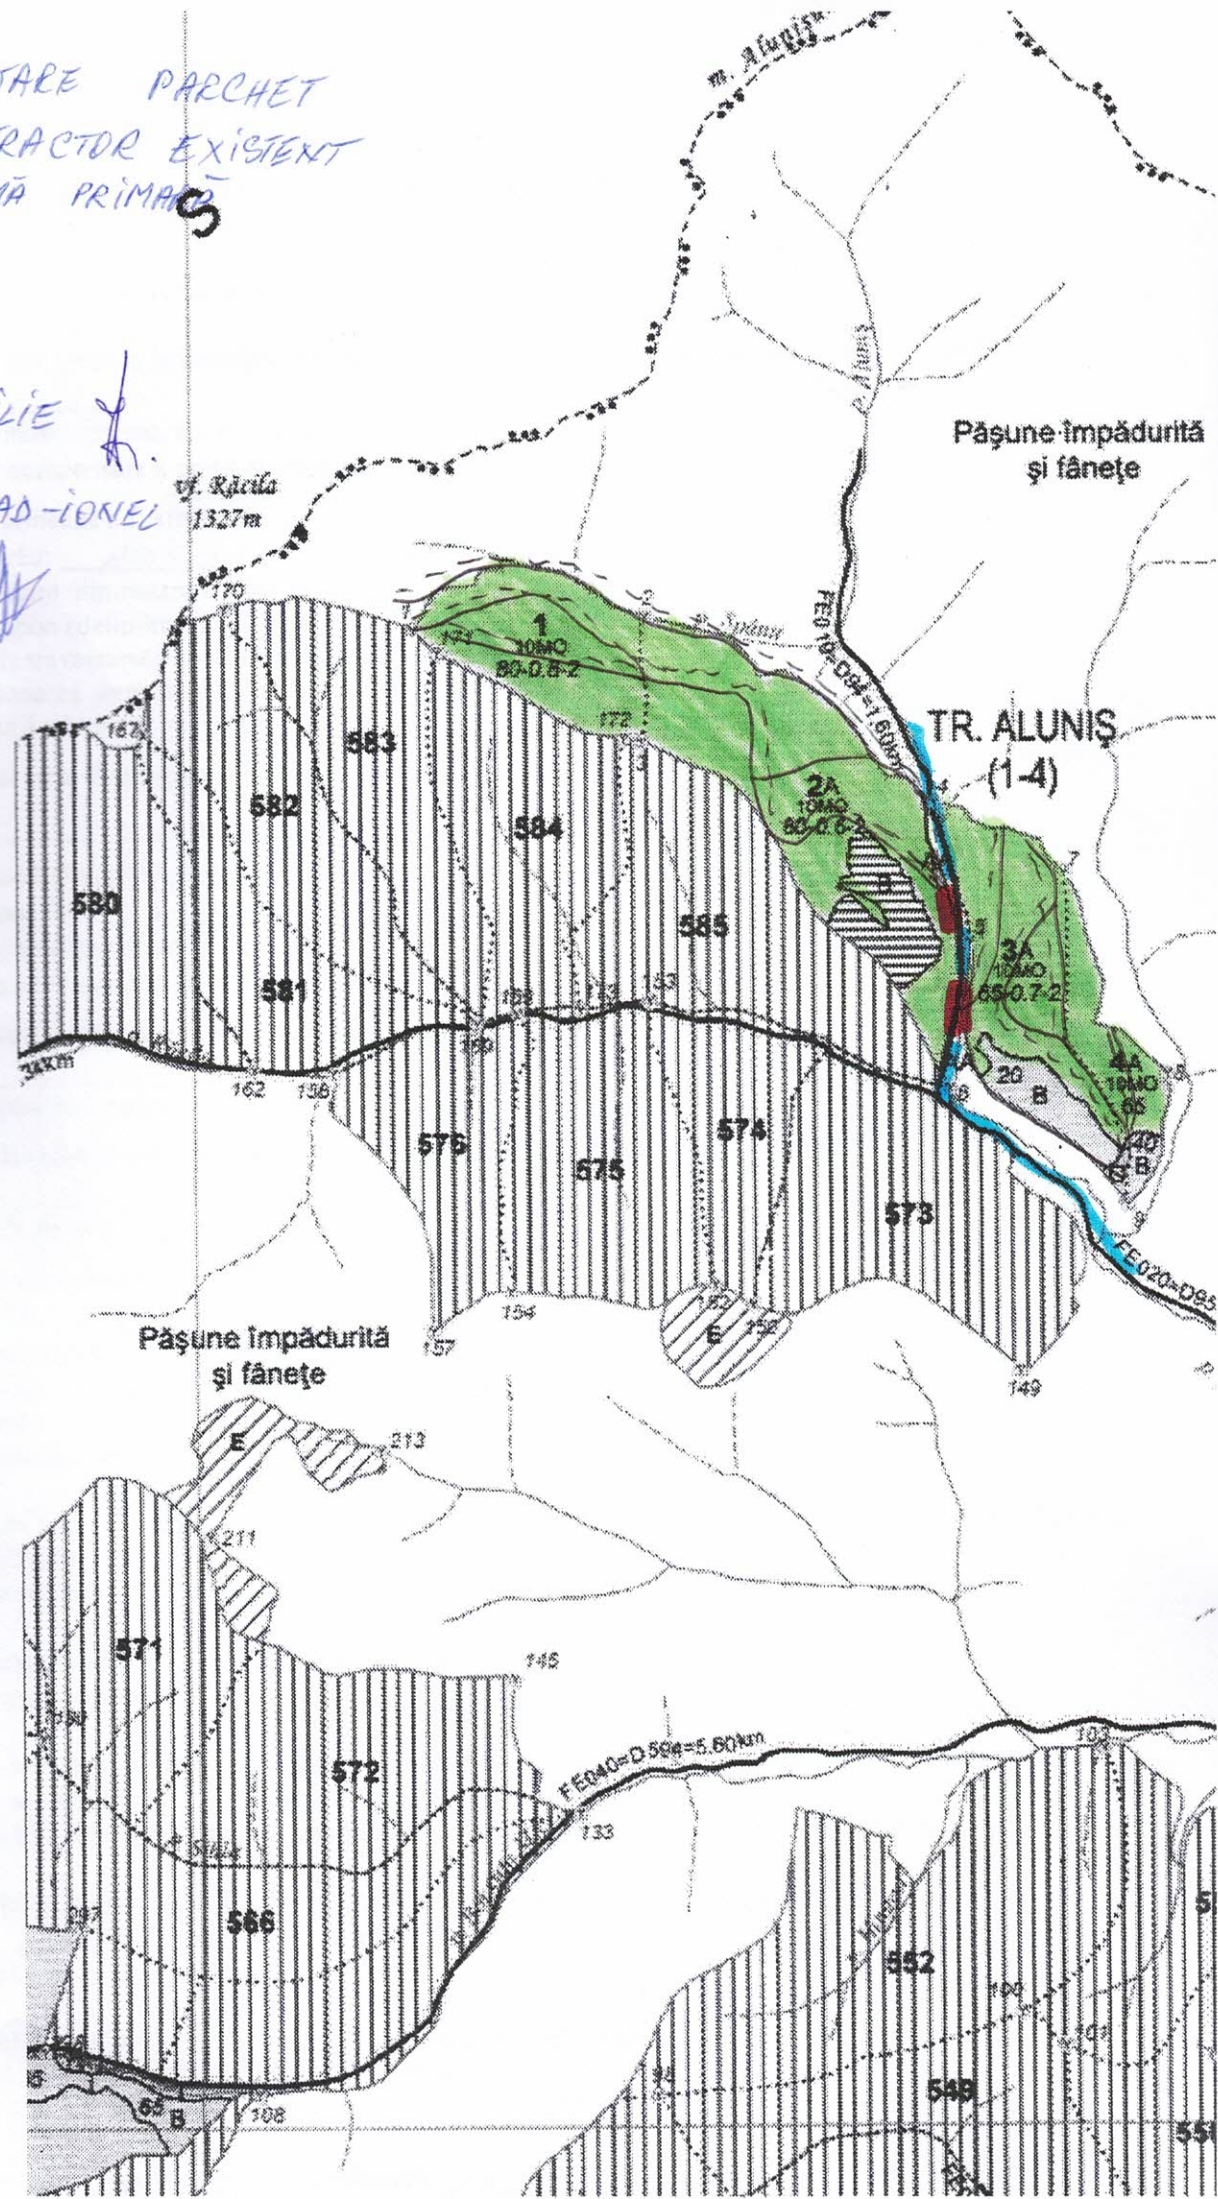

- DELIMITARE PARCHET
- DRUM TRACTOR EXISTENT
- PLATFORMĂ PRIMARĂ
- D.A.F.

S.O. - STAKI ILIE
 P.D. - LUCA VLAD-IONEL

Pășune împădurită și fânețe

TR. ALUNIȘ (1-4)

Pășune împădurită și fânețe

FE040-D 50m=5.60km

551

COORDONATE GEOGRAFICE

PARCHET

UP II BILBOR, UA 1

LAT: 47,131237

LONG: 25,449818

UP II BILBOR, UA 2A

LAT: 47,129350

LONG: 25,456040

UP II BILBOR, UA 3A

LAT: 47,122618

LONG: 25,462653

UP II BILBOR, UA 4A

LAT: 47,125038

LONG: 25,464970

PLAT. PRIMARA

UP II BILBOR, UA 2 ADM

LAT: 47,122944

LONG: 25,463468

Ș.D - STAN ILIE

PĂD. - LUCA VLAD IONEL