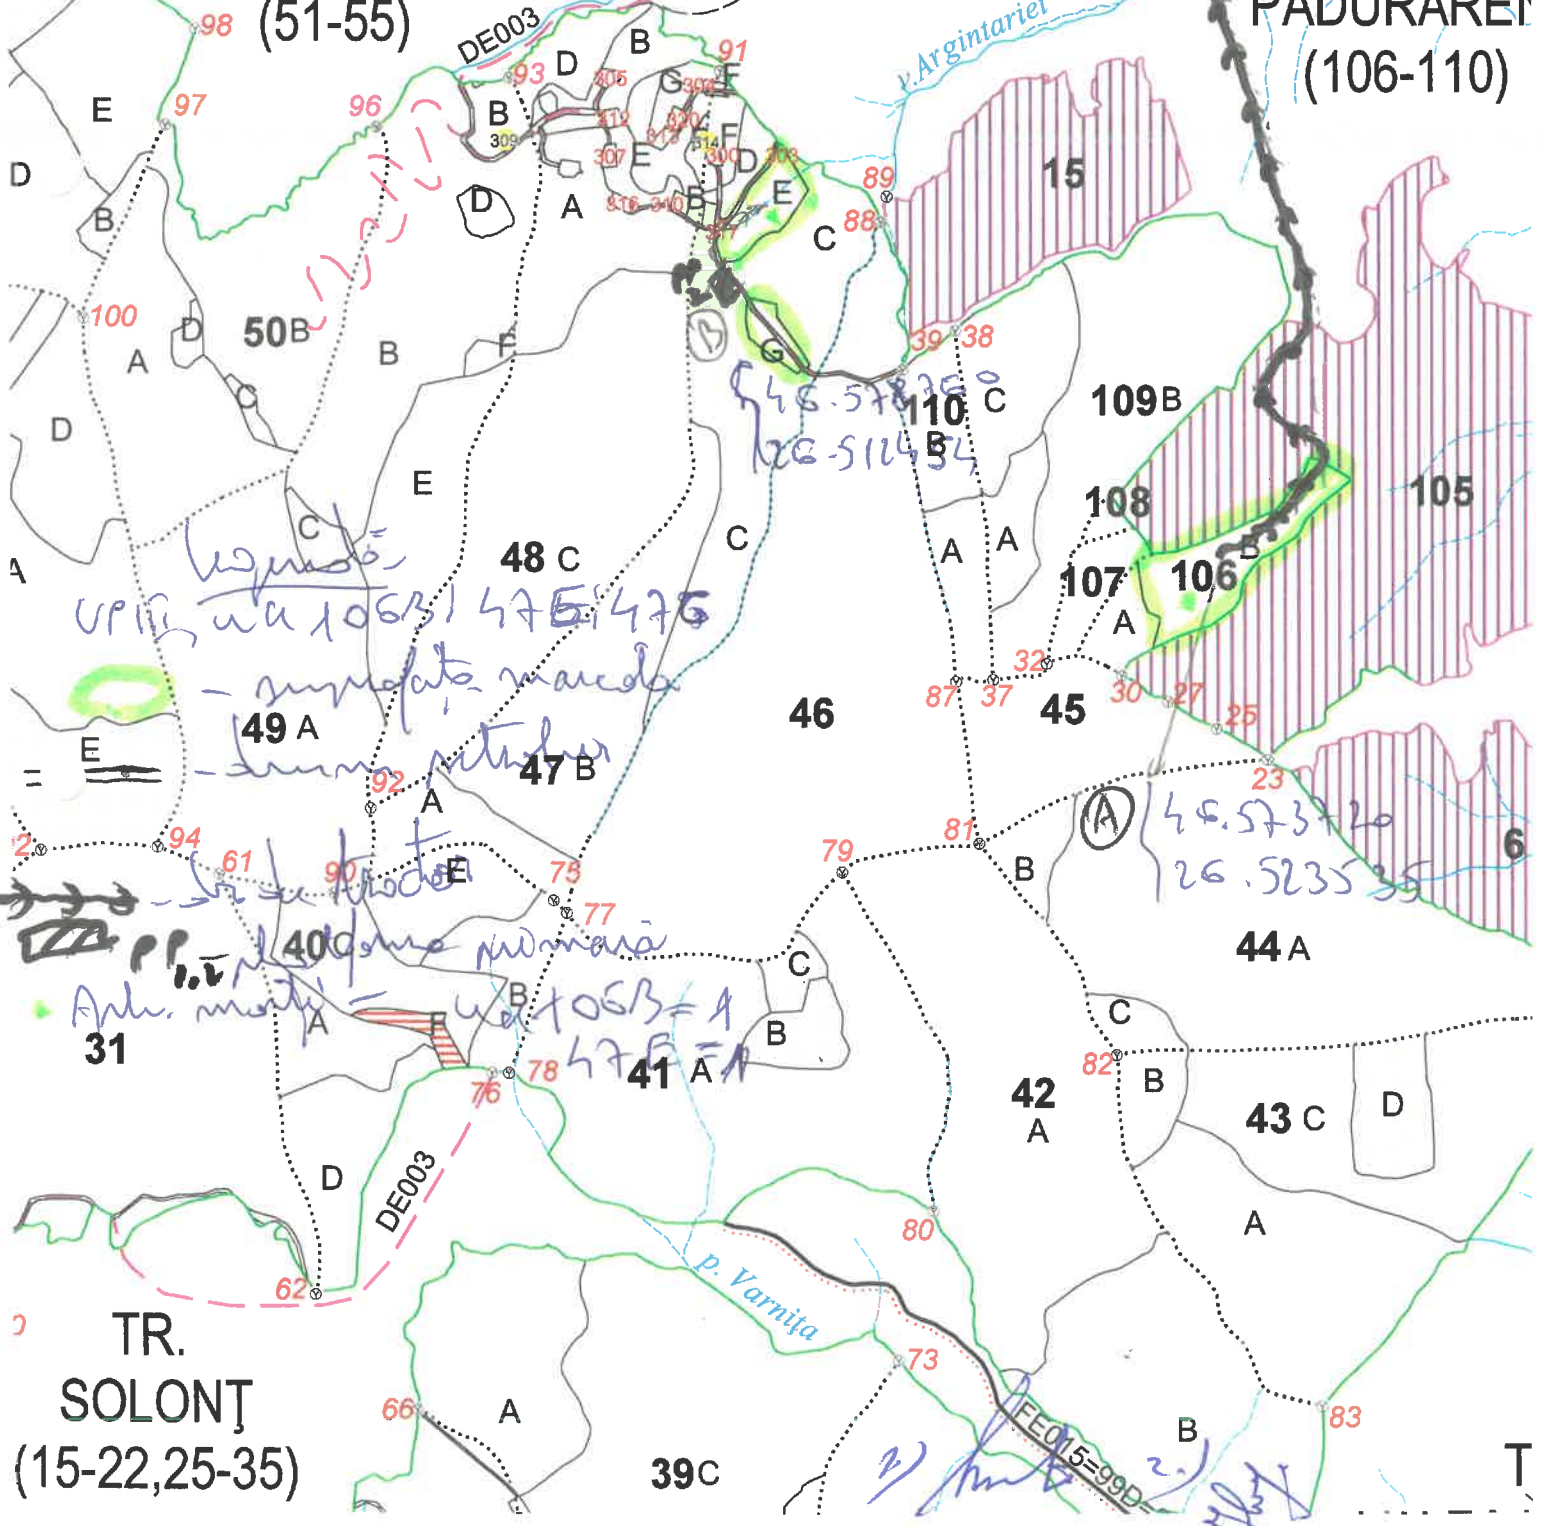

BRADULUI
(64-71, D102)

(72-73)

TR. BALTA LACULUI
(59-63, D101)

Parculet ARGINTARIEI
UP în, ma 106B/47E; 47G
P. 1891/2400006201062

TR. PÂRLITURI
(56-58, D100)

TR. CUCUII
(77, 78, 9)

TR. ȘOIMULUI
(51-55)

TR. ARGINT 2
(48-50)

TR. PĂDURĂRENI
(106-110)

TR. SOLONȚ
(15-22, 25-35)

T