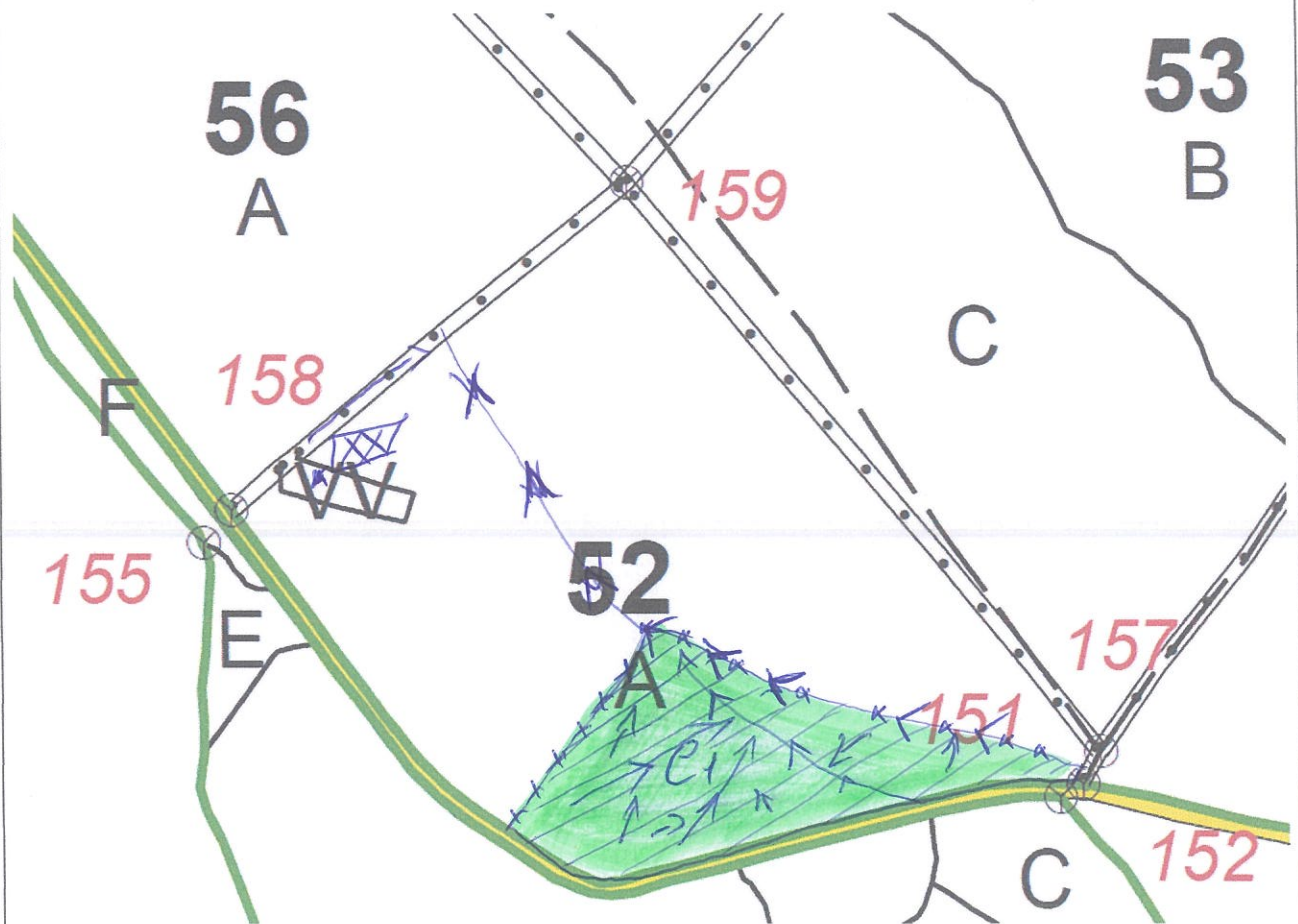

Coordonate geografice parchet

Latitudine 47.73269842
Longitudine 26.95848521

Coordonate geografice depozit

Latitudine 47.733943
Longitudine 26.954901

LEGENDĂ

- Suprafață parchet 
- Limită parcelară 
- Drum de tractor 
- Drum forestier 
- Pârâu 
- Limită postată 
- Depozit 
- Direcție adunat 

Arbori periculoși:

- u.a. _____, nr. _____, specia _____
- u.a. _____, nr. _____, specia _____
- u.a. _____, nr. _____, specia _____
- u.a. _____, nr. _____, specia _____

*** Limitea cigană pătrat

Delegat cu efectuarea marcarii
Ing. SPULBER ALEXANDRU