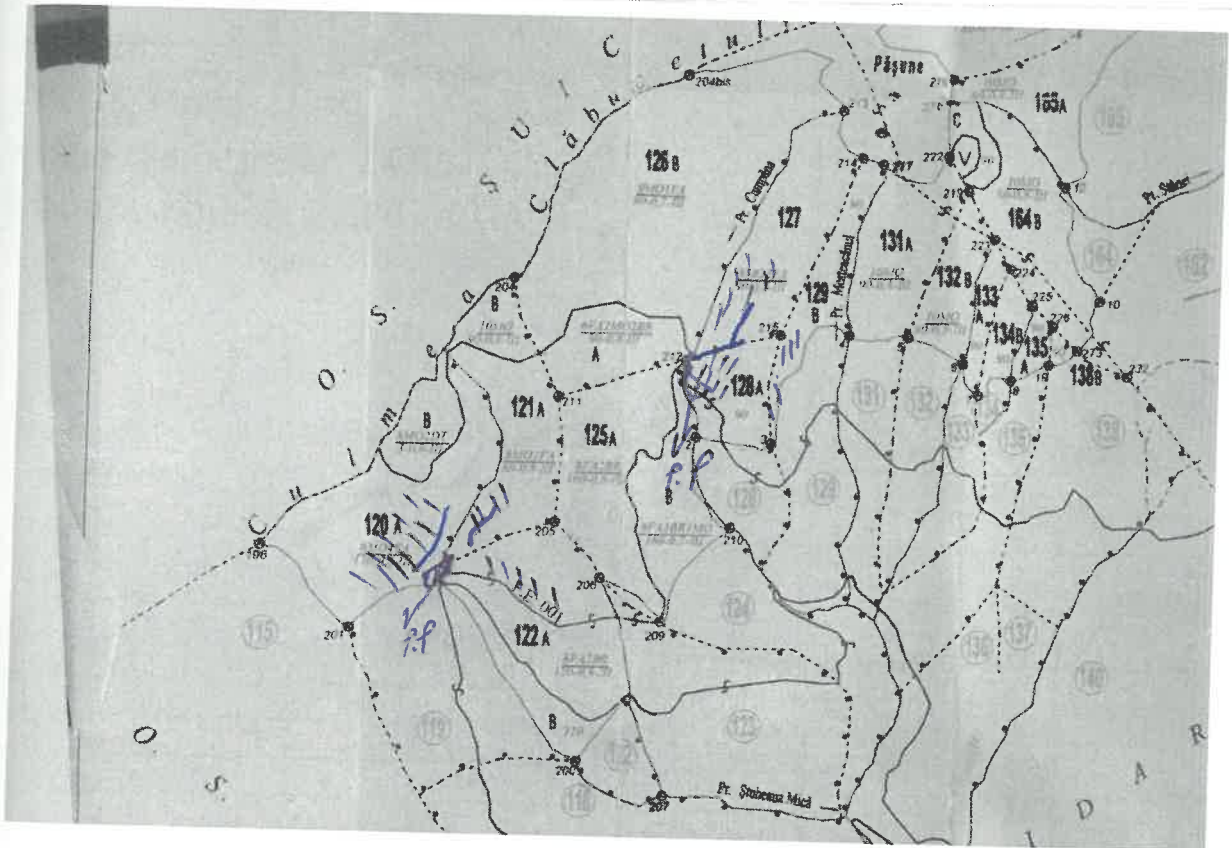

UP 1 ua 110A/111A / 112A / 128A Lucrare occi  
 SCHITA PARCHETULUI 6484 v. Donulei 1 / 2500 180100890

Legenda :

- P.P. Platforma primara
- Drum de tractor cu eroziune excesiva
- Traseu de scos-apropiat cu tractorul
- Adunat cu atelaje
- Cuib aparținând unor specii de păsări răpitoare
- Zona protecție cuib (accesul interzis în perioada februarie-iunie)
- Mlastina permanenta
- Izvor
- Arbori morti
- Zona protecție mlastina/izvor, arbori de biodiversitate (insula de imbatranire)

Coordonate parchet : 45.455366 / 24.536385  
45.461214 / 24.545077

Coordonate platforma primara: 45.454241 / 24.537695  
45.461366 / 24.544120

- P.P.

- drum sub toștar existent

Intocmit,