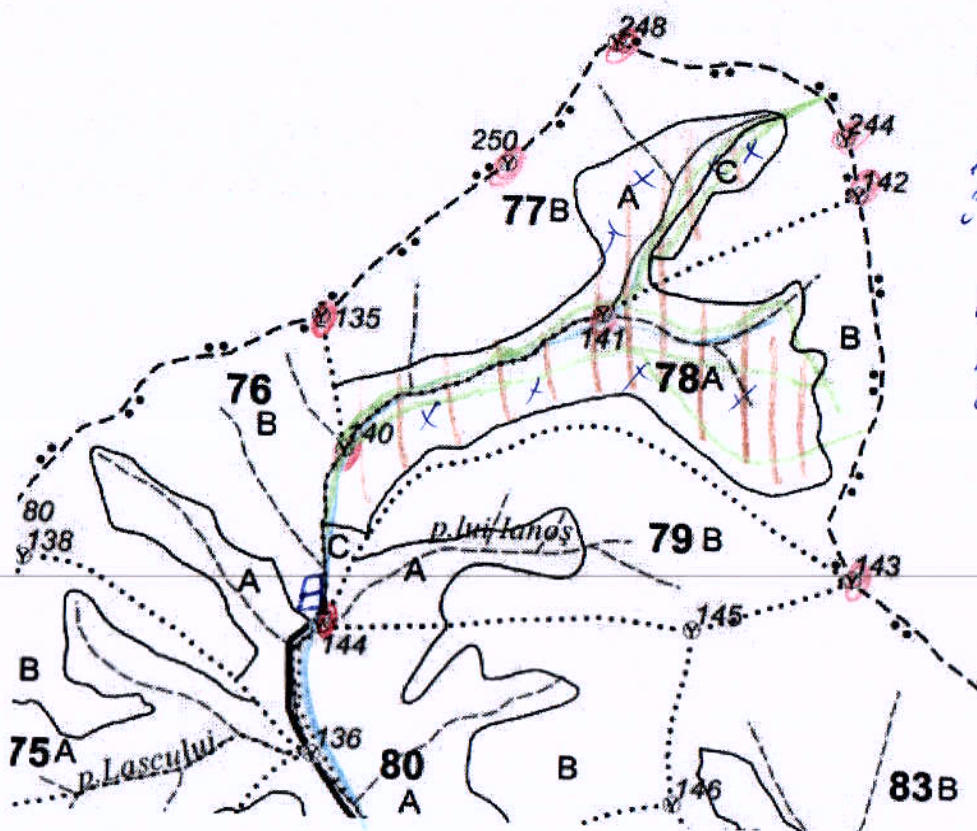

UP III MONOROSTIA

u.a. 77 AC, 78 A

Partida nr. 8 ³⁷SUMAL 2300212601320

SUPRAFATA
PARCHET
N.46,152162
E.22,069529

PLATFORMA P.
N.46,148599
E.22,061672

- LEGENDA:**
-  - Suprafata parchet
 -  - Pârâu
 -  - Podet traversare prin parau
 -  - Borna amenajistica
 -  - Drum auto forestier
 -  - Drum de scos-apropiat existent
 -  - Drum de scos-apropiat necesar
 -  - Platforma primara
 -  - Arbori morți materializați

Parchetul se situeaza in SIT NATURA 2000 ROSCI 0070 DROCEA
Caile de colectare trec prin proprietati particulare.

Sef ocol,
ing. Marc Gheorghe

Intocmit,
tehn. Boghju Violeta

Resp. F.F.,
ing. Sztepanov Marius