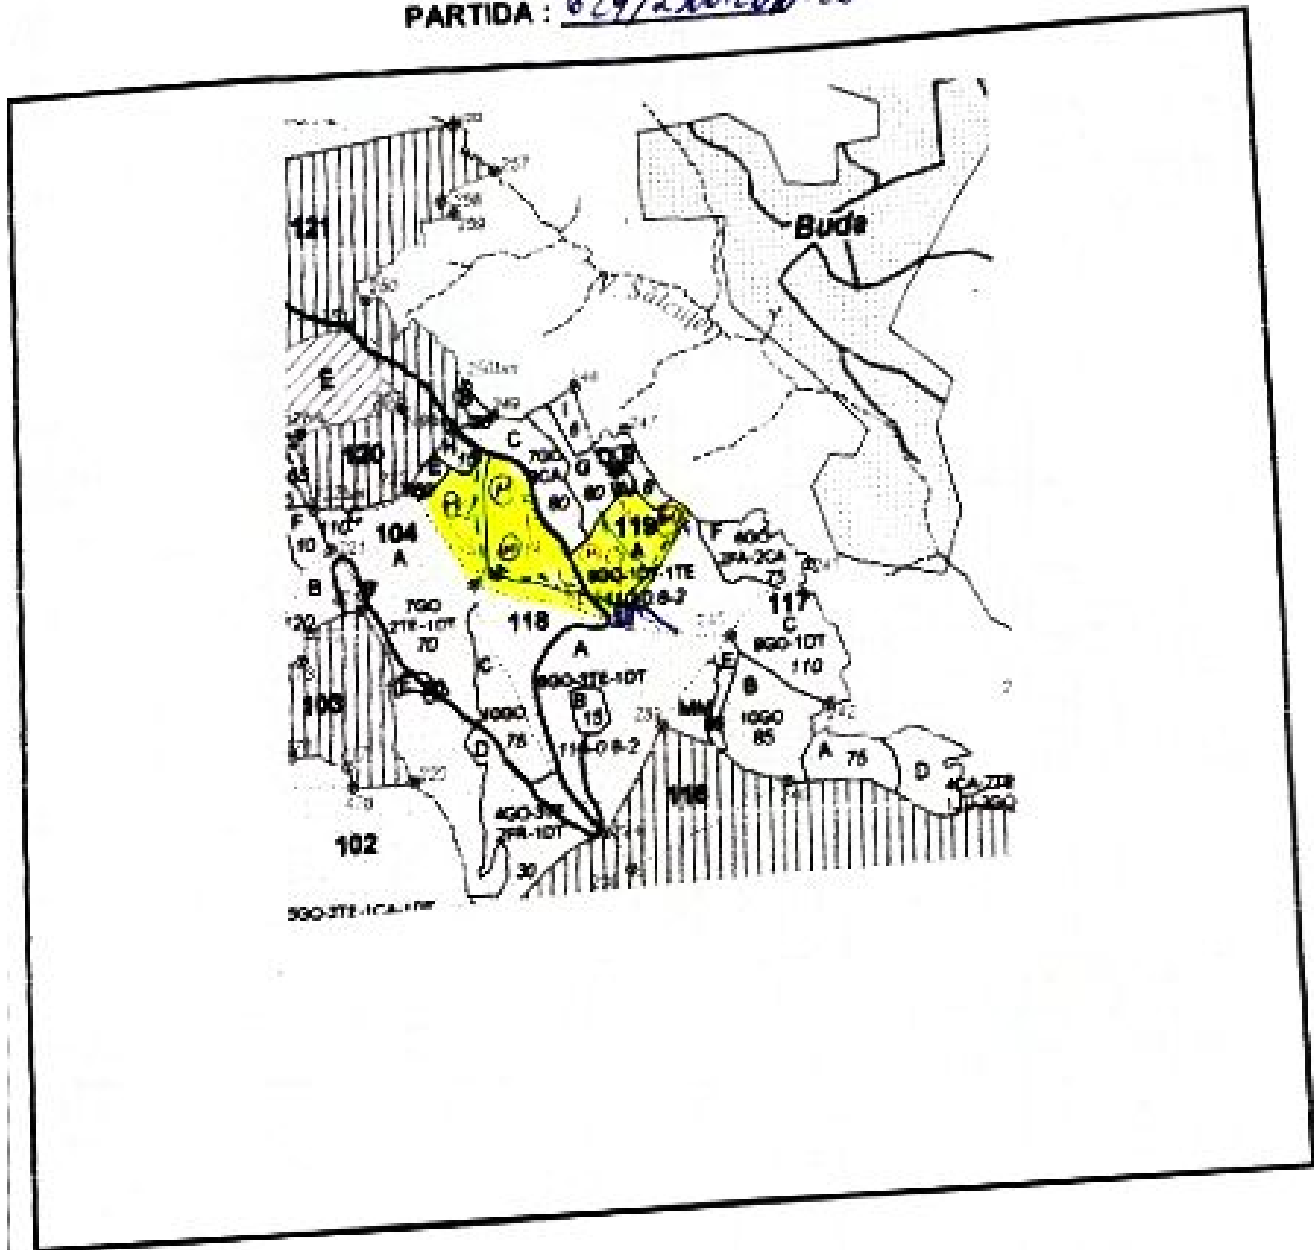

REGIA SIILVICA VRANCEA
 SCELUL SIILVIC PNCIU-VL CAREGNEI

SCHITA PARCHETULUI
 SI A PLATFORMEI PRIMARE

Unitatea de productie
 Unitatea amenajistica

IV HOMOGEA
119A

PARTIDA : 629/2300/260/280

LEGENDA :

- Suprafata parchet 
 - Platforma primara 
 - Drum auto 
 - Cai scos - apropiat 
 - Directia de adunat 
 -  119.1027
 -  119.1028
- Curaj*

Coordonate	
Parchet	Platforma primara
Lat. 46, 10277	Lon 27, 3753
Lat. 27, 37774	Lon 27, 3753

21.04.2008

[Handwritten signature]