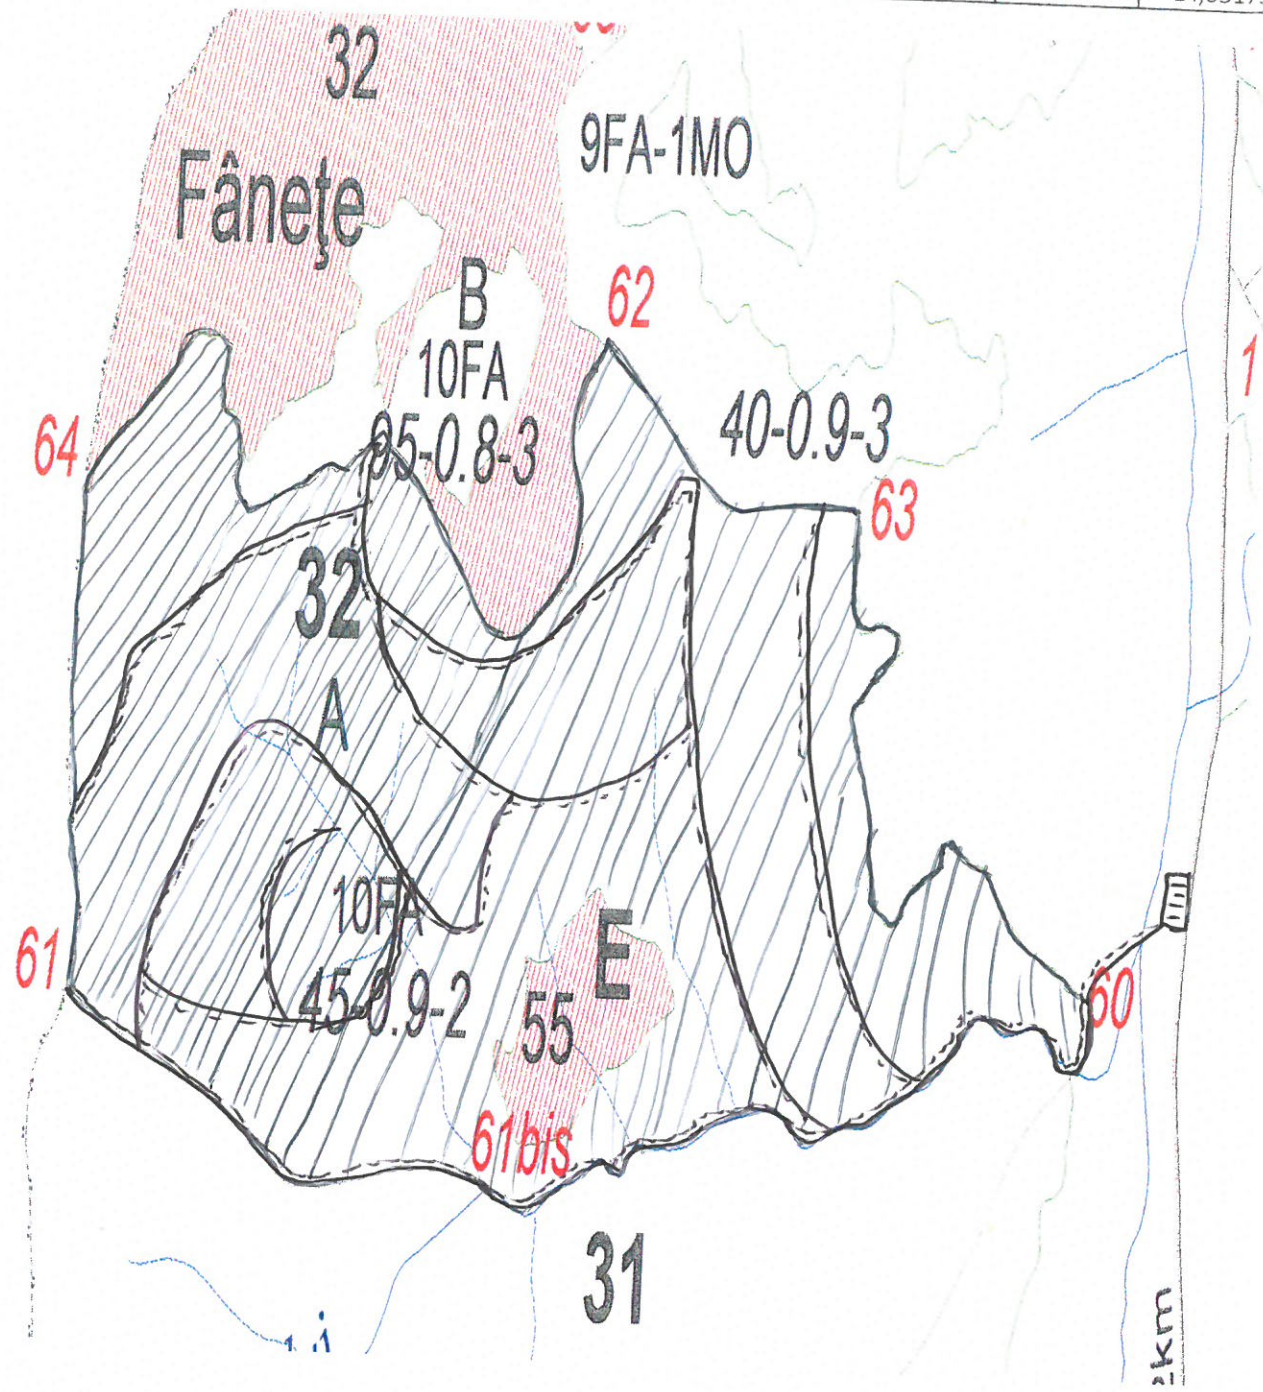

PARTIDA		UP	UA	COORDONATE GEOGRAFICE				
NR. FOND	NR.SUMAL			DENUMIRE	LAT APV	LONG APV	LAT PLPR	LONG PLPR
719	2300145900920	SR Fata Raonii	4	32A	47,572034	24,051737	47,572034	24,051737

- LEGENDA:**
- Limita parchet :
  - Suprafata parchet:
  - Drum auto :
  - Platforma primara :
  - Cale de scos-apropiat :