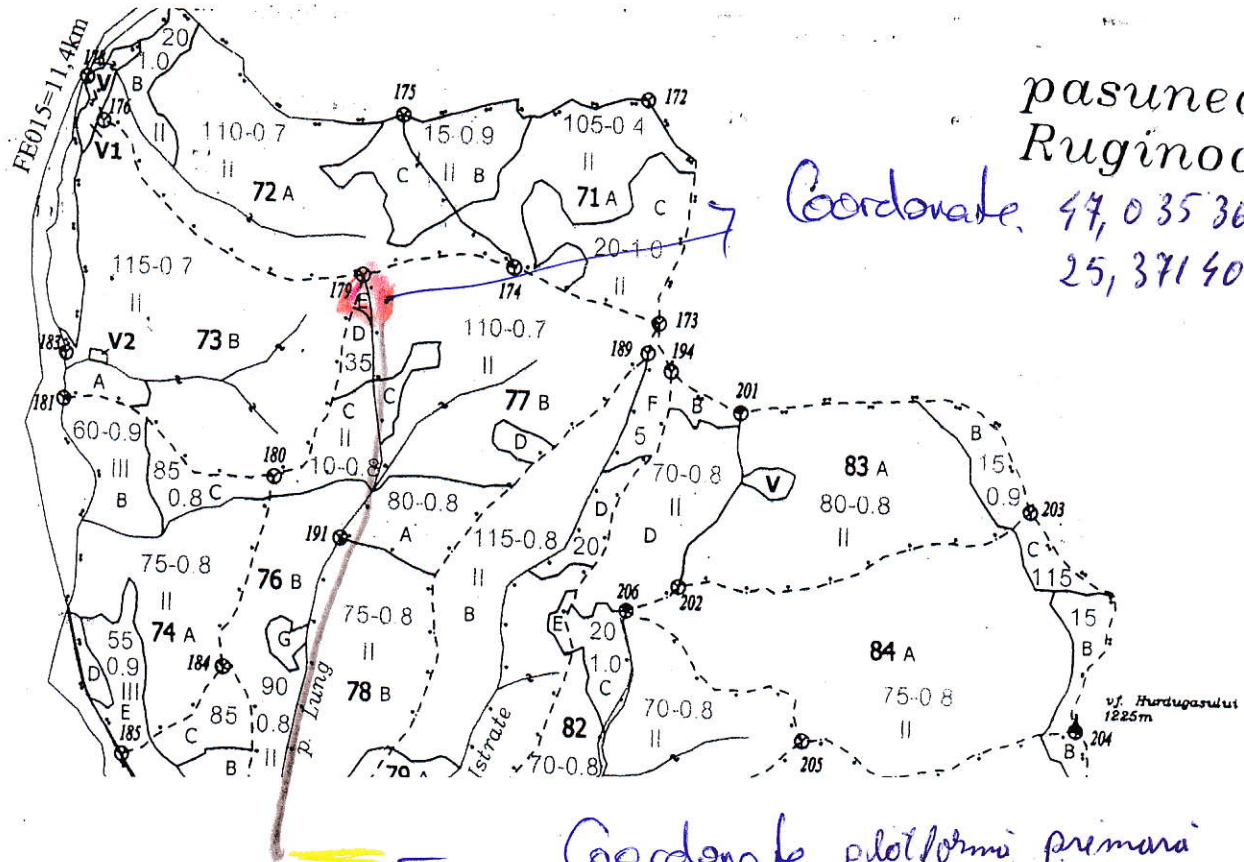

SCHIȚA PARCHETULUI

Coordonate platforma primara
47,020728
25,370773

LEGENDA :

	Limita UC
	Drum Auto Forestier
	Drum. de Tractor
	Platforma Primara
	Distanta sc. ap. 1500M

Intocmit SY CIRU SABIN C-TIN la data de 03.11.2025 Semnatura