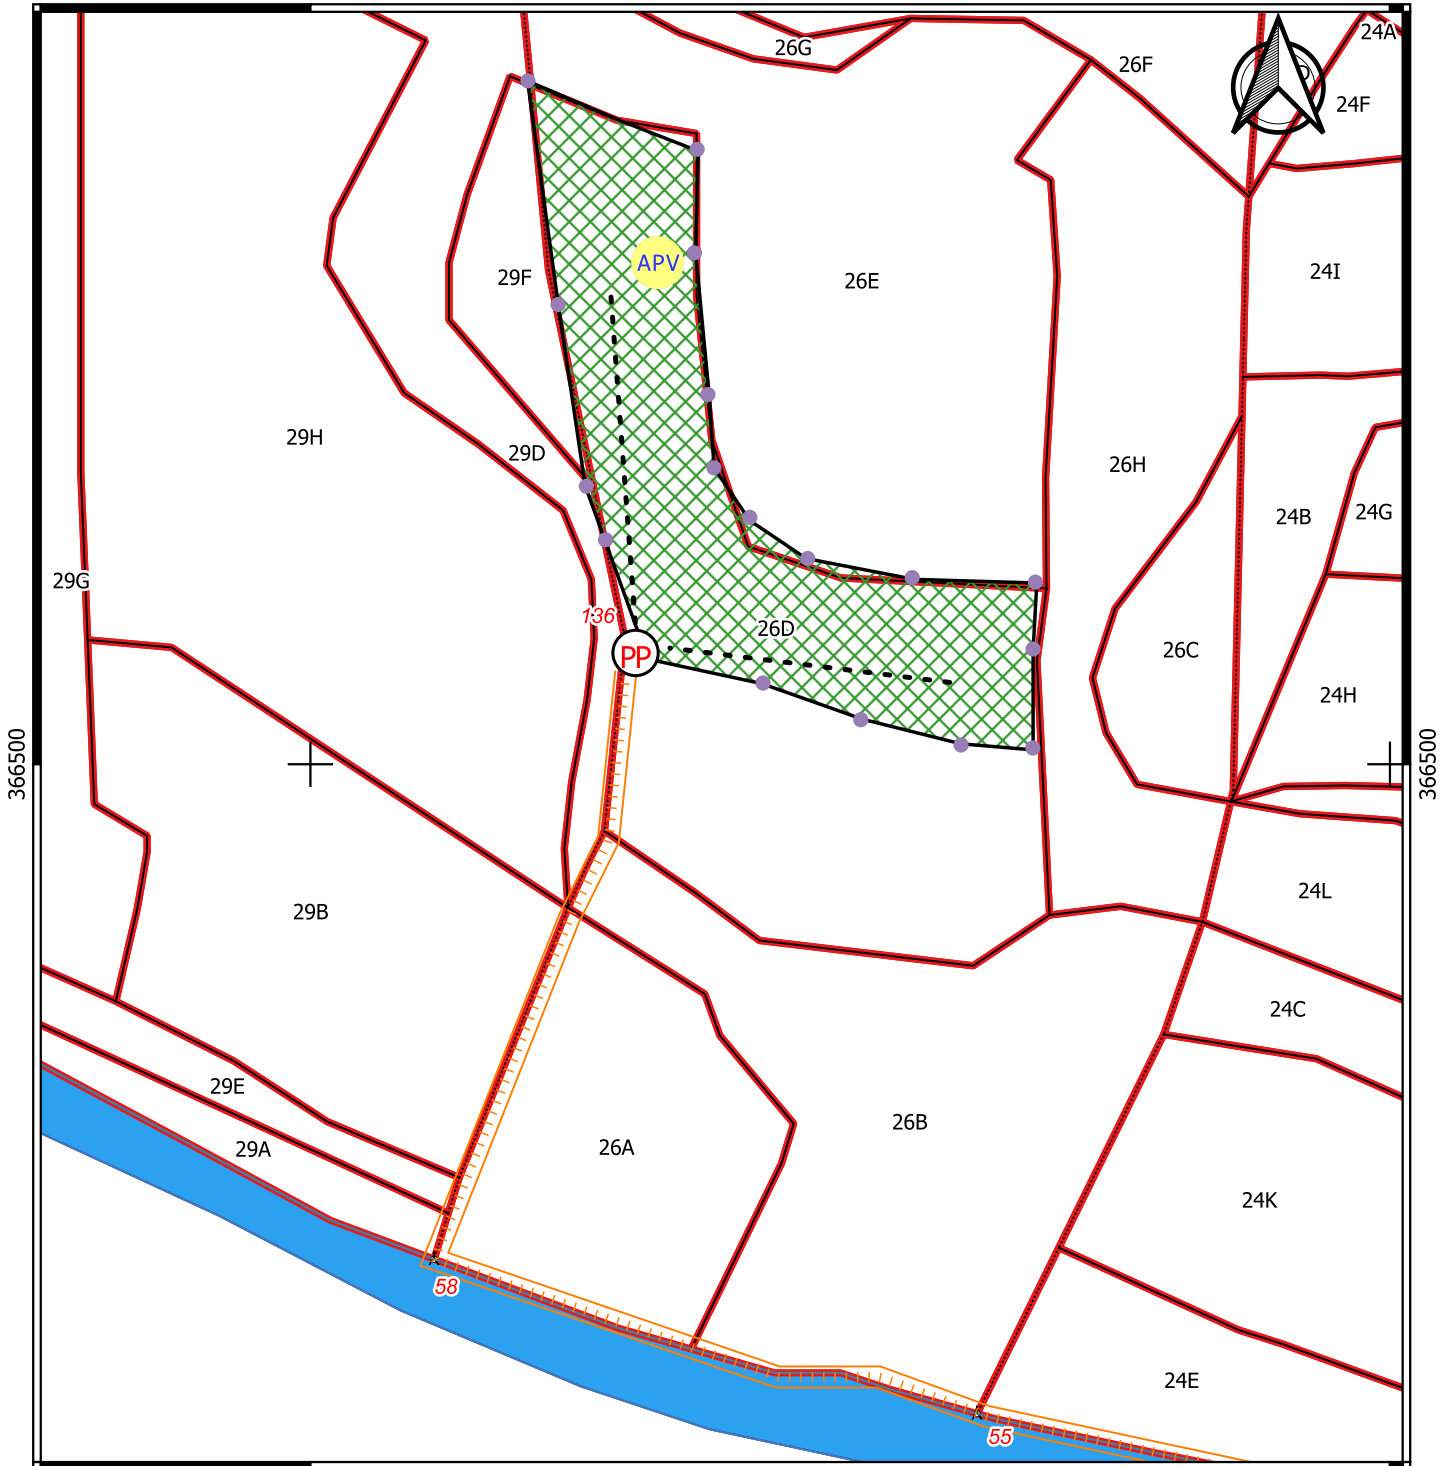

DIRECTIA SILVICA IALOMITA
OCOLUL SILVIC SLOBOZIA
DENUMIRE PARCHET: 978 Pr Co Vaca
APV: 2300121800400
UP: VII Giurgeni
u.a.: 26D% (S= 2,6 HA)

Contează pentru viitor!

Parchet	Suprafata (ha)
delimitare_parchet	2.6

725500

726000

LEGENDA

platforma_primara	delimitare_parchet
centru_parchet	ape_arc
cai_transport	borne
cai_scos-apropiat	parc_poly
	ape_poly

"fid"	Tip punct	X_EST(4326)	Y_NORD(4326)
Autogenerate	centru_parchet	27.849527	44.764423
Autogenerate	platforma_primara	27.849317	44.762801