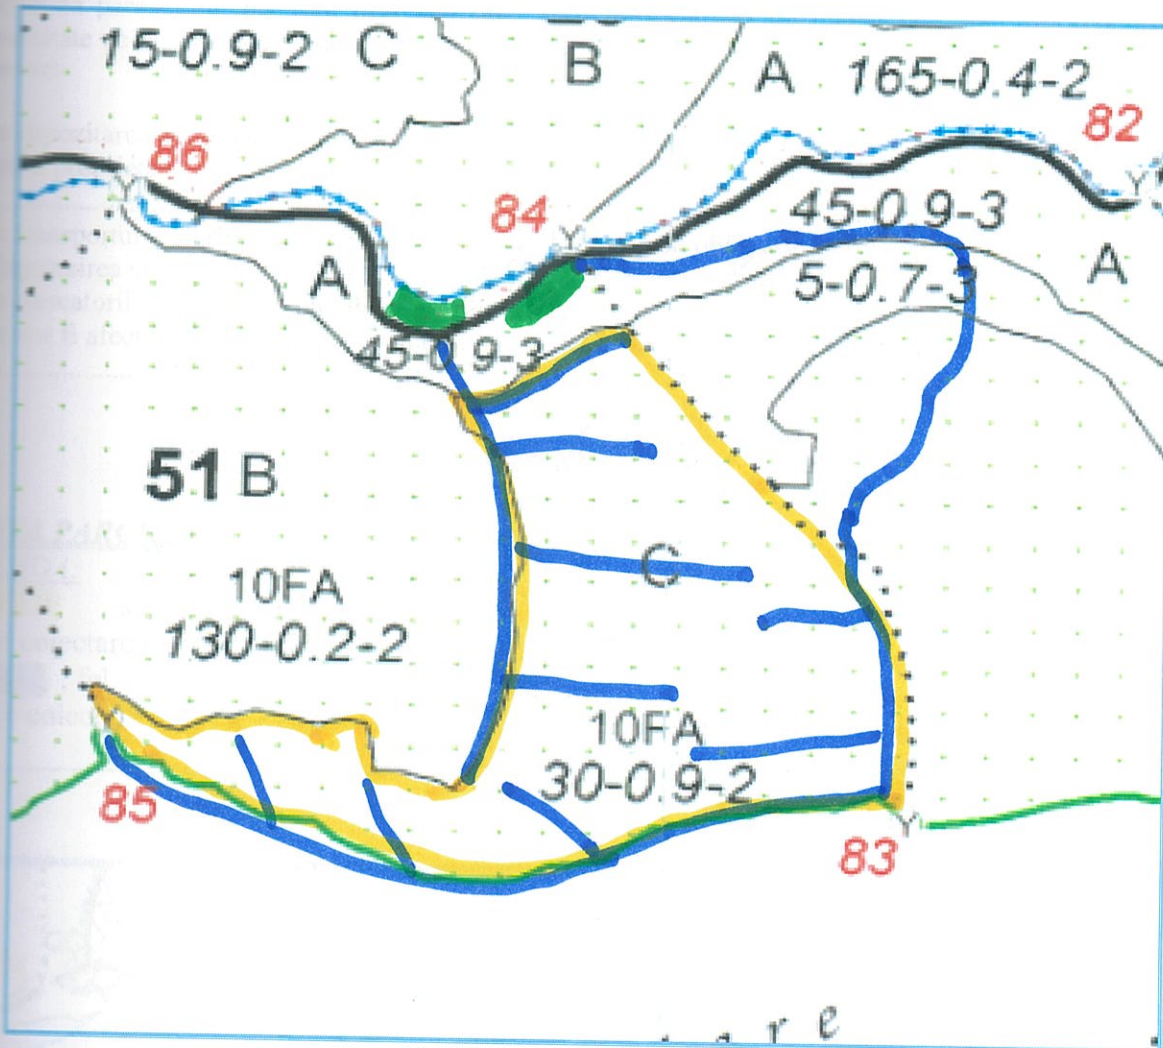

# Schita partizii

Număr A.P.V. FOND	Număr A.P.V. SUMAL	U.P.	u.a.	Coordonate geografice punct parchet		Coordonate geografice punct platformă primară	
				Latitudine	Longitudine	Latitudine	Longitudine
165	2300158802000	2	51C	46.679926	25.117512	46.682527	25.115945

- Suprafata parchetului
- Cai de acces existente
- Platforma primara
- 500-2000 - Distanța de scos apropiat

Întocmit:  
*se/distr Zöber...*

Servitute:  DA  NU