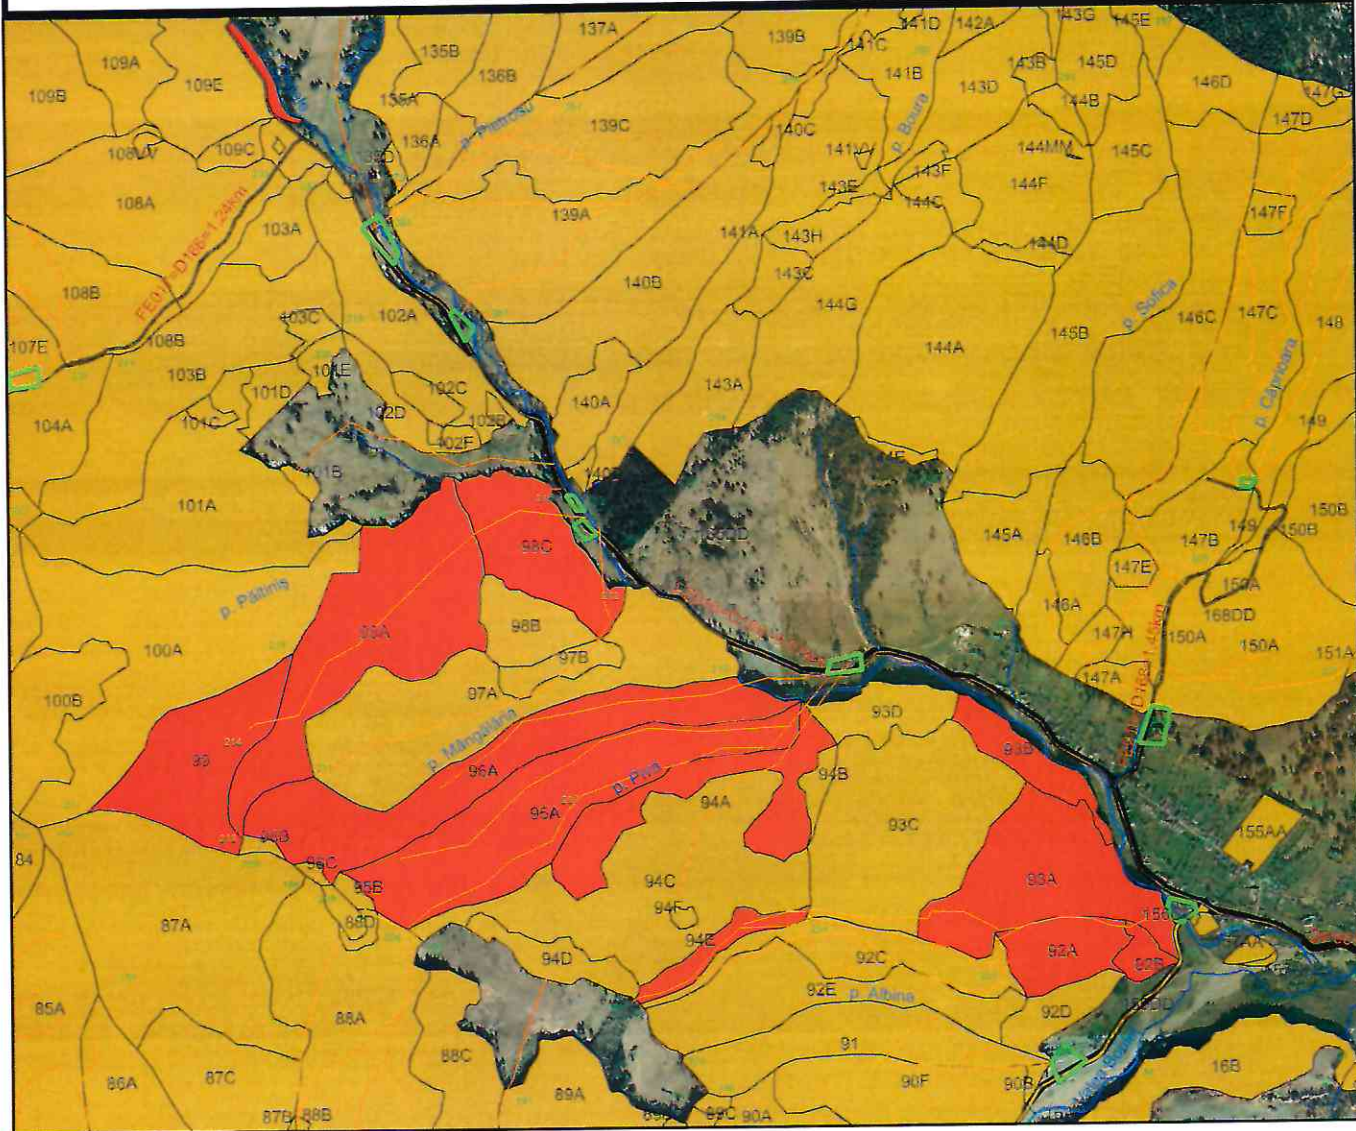

DIRECȚIA SILVICĂ NEAMȚ
 OCOLUL SILVIC VĂRATEC

SCHIȚA PARCHETULUI ȘI A PLATFORMEI PRIMARE
 UPII CR ALB u.a.92A,B93A,B95A,96A,98A,99,109D
 94E,98C,94A

P157 ACC I SC 1:15000

Sumal 2600022501180

0 250 500 m

Coordonate parchet si platforma primara

Parchet 26.144121, 47.119154

Platformă 26.155319, 47.121429

- drum forestier auto
- BORNE UP II
- ape UP II
- P 157 ACC I
- dr_tractor_up_II
- platf

Delegat marcarea,
 ing.Ciocoiu Catalin

Padurar,
 Petraru Mihai