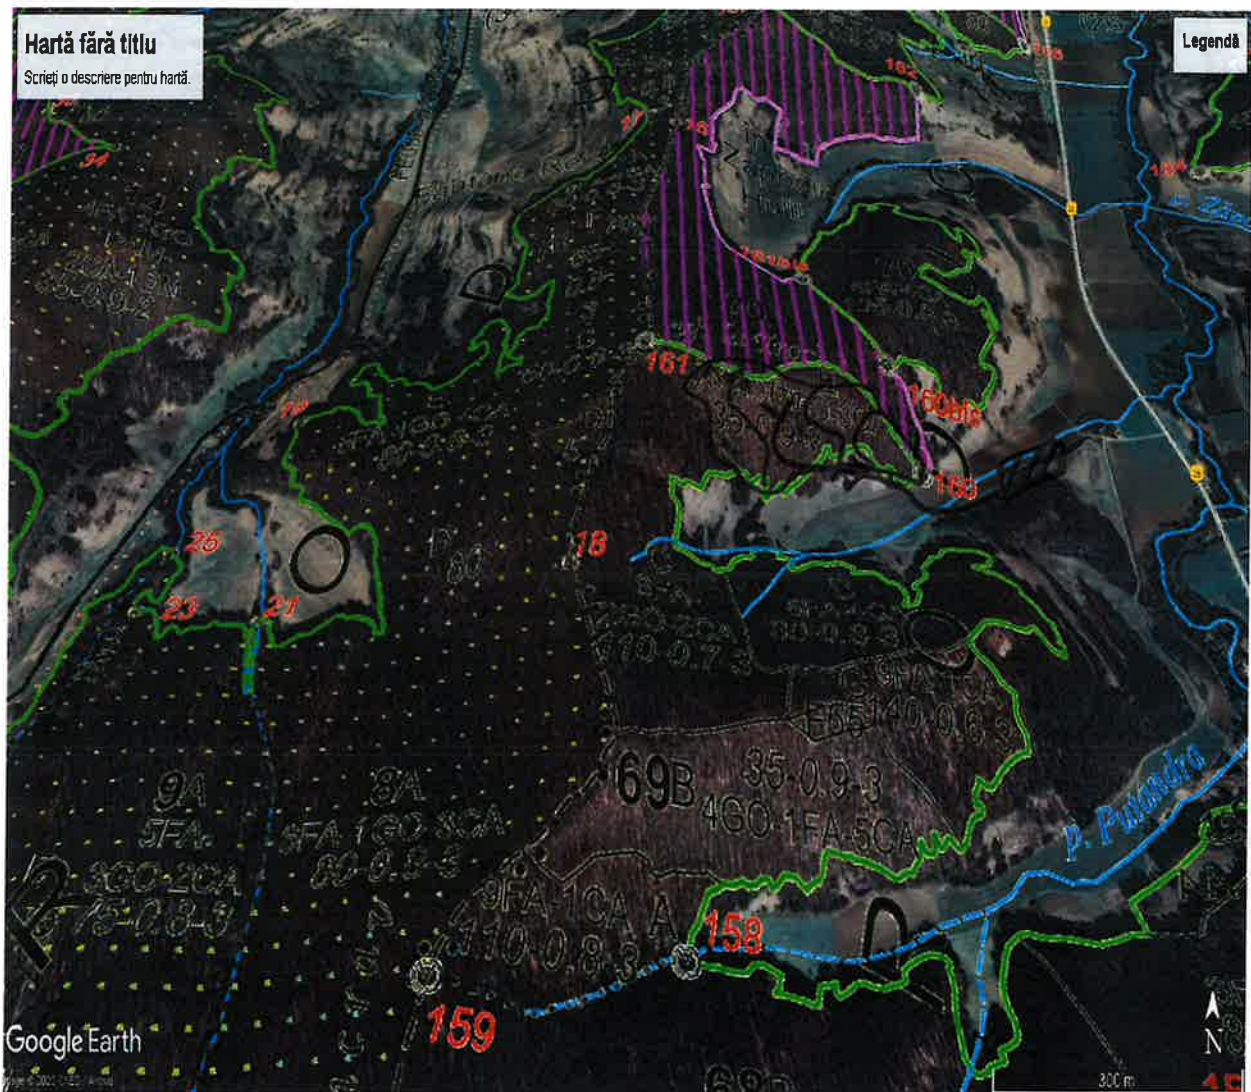

Schita parchetului

Partida nr. 2226 denumirea "TROC"

UP nr. II denumire CASLEA

u. a. 63E

Cantonul nr. 3 denumirea HĂLĂNICRAV

• limita parchet

• dr. scos – apropiat

• platforma primara

• borna O

Coordonate:

Parchet: - lat. 46. 13 77 39

- long. 24. 62 87 36

Rampa: - lat. 46. 13 79 59

- long. 24. 63 31 93