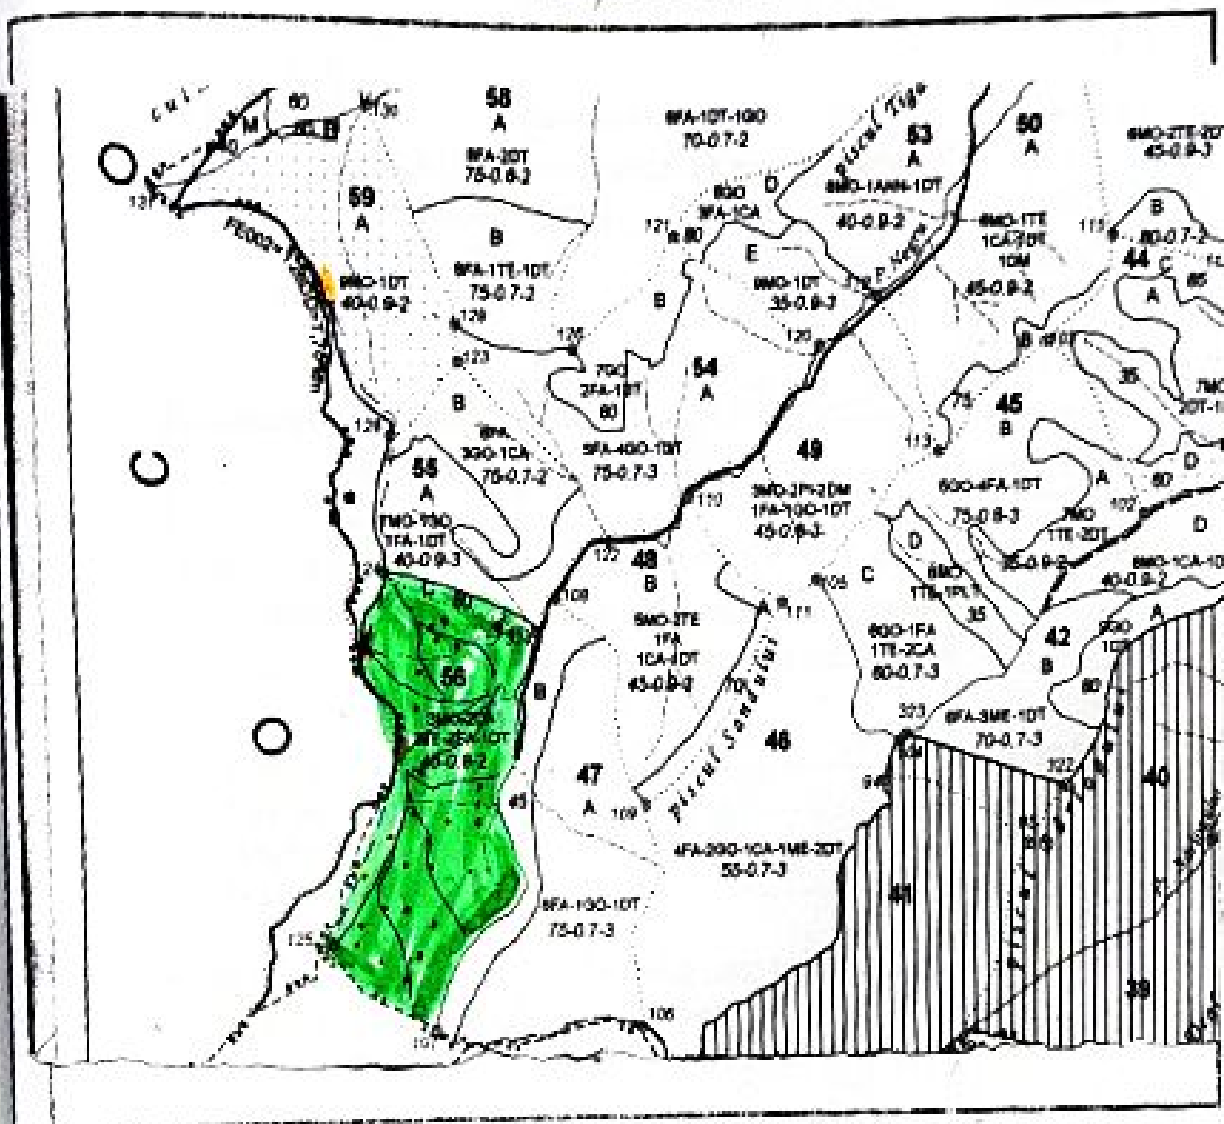

SCHITA PARCHETULUI
SI A PLATFORMEI PRIMARE

Unitatea de productie
Unitatea amonajistica

TERAVUNTE
56

PARTIDA : 668/2300126/05680

LEGENDA :

- Suprafata parchet
- Platforma primara
- Drum auto
- Cai scos - apropiat

Coordonate	
Parchet	Platforma primara
Lat 46.014082	Lat 46.014022
Long 26.997416	Long 26.997370

Delegat marcat :

[Handwritten signature]

Titular cartona :

[Handwritten signature]