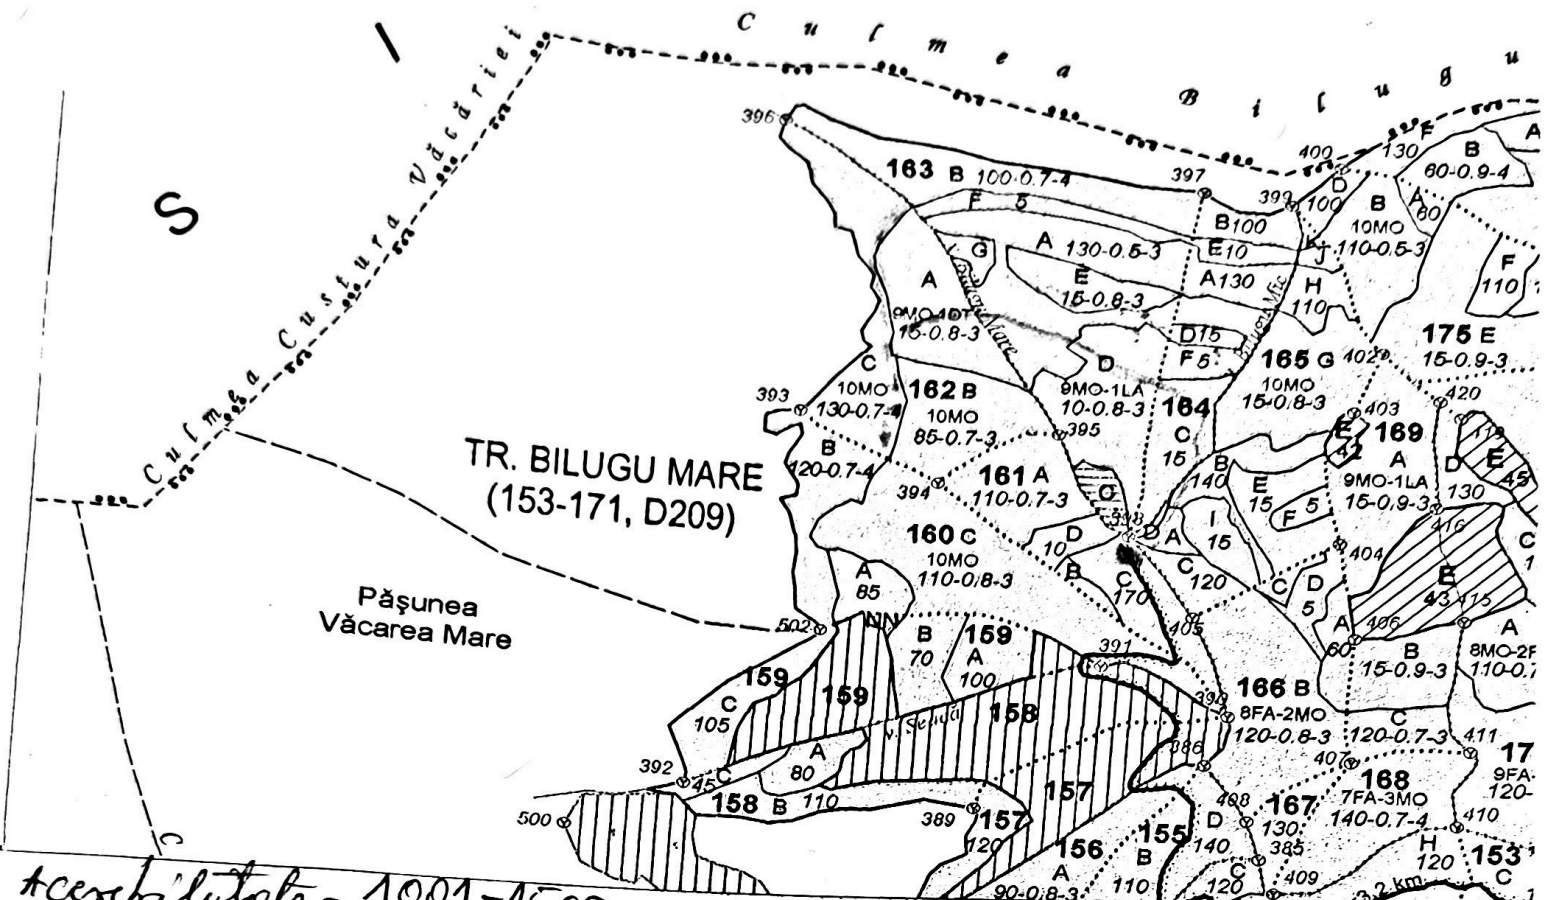

L V I C

Acerschitate - 1001-1500m.  
 Servitute - nu

coordonate române  
 45 36 14 81  
 23 01 7439

sef. owl.  
 [Signature]

Legenda  
 [Symbol] - plat fori pu mare  
 [Symbol] - Suprafata inrestanta  
 [Symbol] - drum tar

coordonate parcel  
 • 45 36 51 43  
 • 23.0093 04

Intocmit pe  
 Roure Louke Jr  
 [Signature]