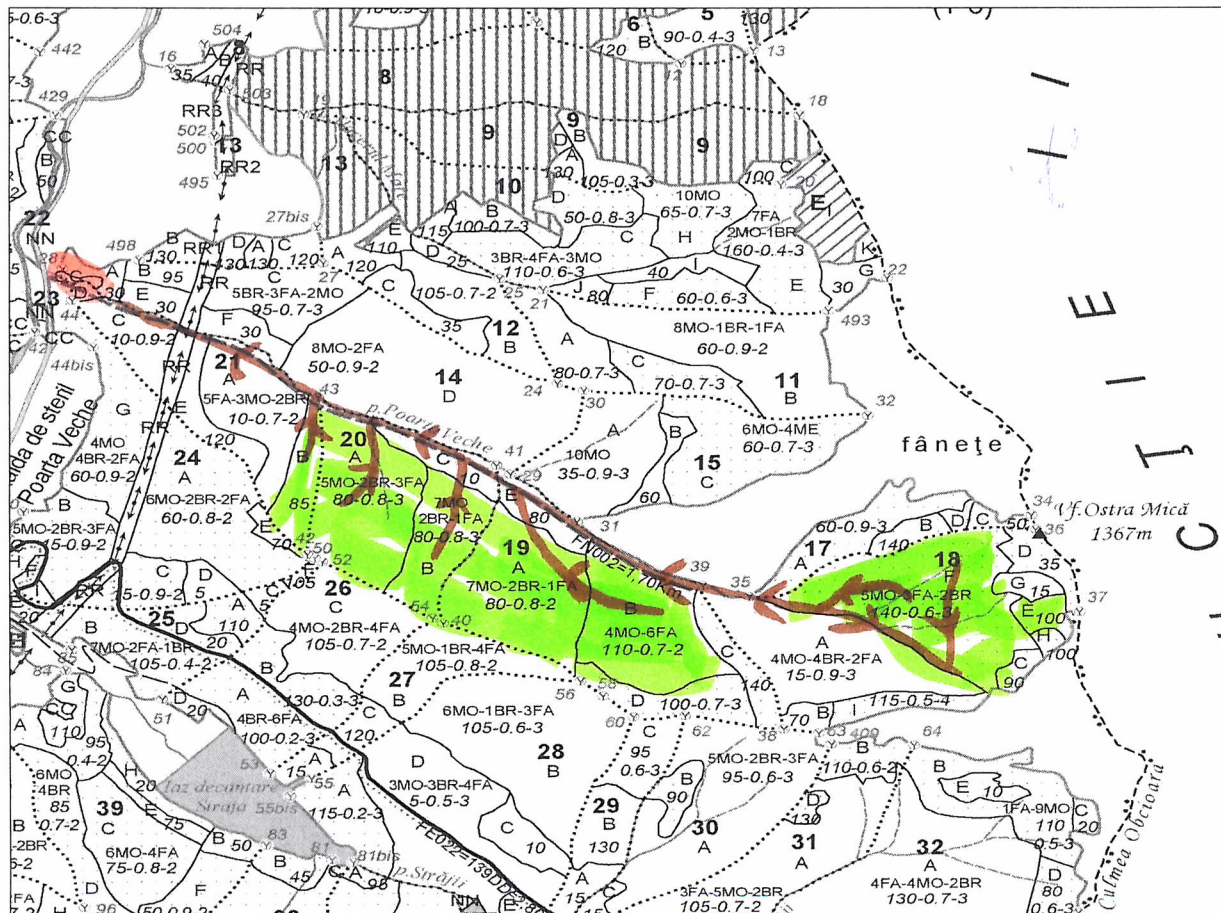

OCOLUL SILVIC STULPICANI

SCHIȚA PARCHETULUI

PARTIDA : 1806 nr.fond / nr. sumal 2400030500490 UP V, u.a.18-21

Denumire parchet : OSTRĂ Felul tăierii : ACC I

Legenda :

- Platforma primara
- Drum de tractor cu eroziune excesiva
- Traseu de scos-apropiat cu tractorul
- Adunat cu atelaje
- Vizuina de pisica salbatica
- Zona protectie vizuina (accesul interzis in perioada martie-august)
- Insula de imbatranire in liziera
- Izvor
- Arbori morti
- Zona protectie izvor, arbori de biodiversitate (insula de imbatranire)
- Podet traversare pârau

Limită de parcelă ————

Limită și indicativ de subparcelă ————

Bornă parcelară **O**

Drum autoforestier ————

Suprafata parchetului **73.0 ha.**

Limită de postață

Pârâu ————

Coordonate GPS parchet:

Lat. 47.361051°N. Lon. 25.732606°E

Coordonate GPS platforma

Lat. 47.369014°N. Lon 25.719071°E

P.P u.a

Intocmit : ING LIVARCIUC MARIUS

Data;18.03.2024