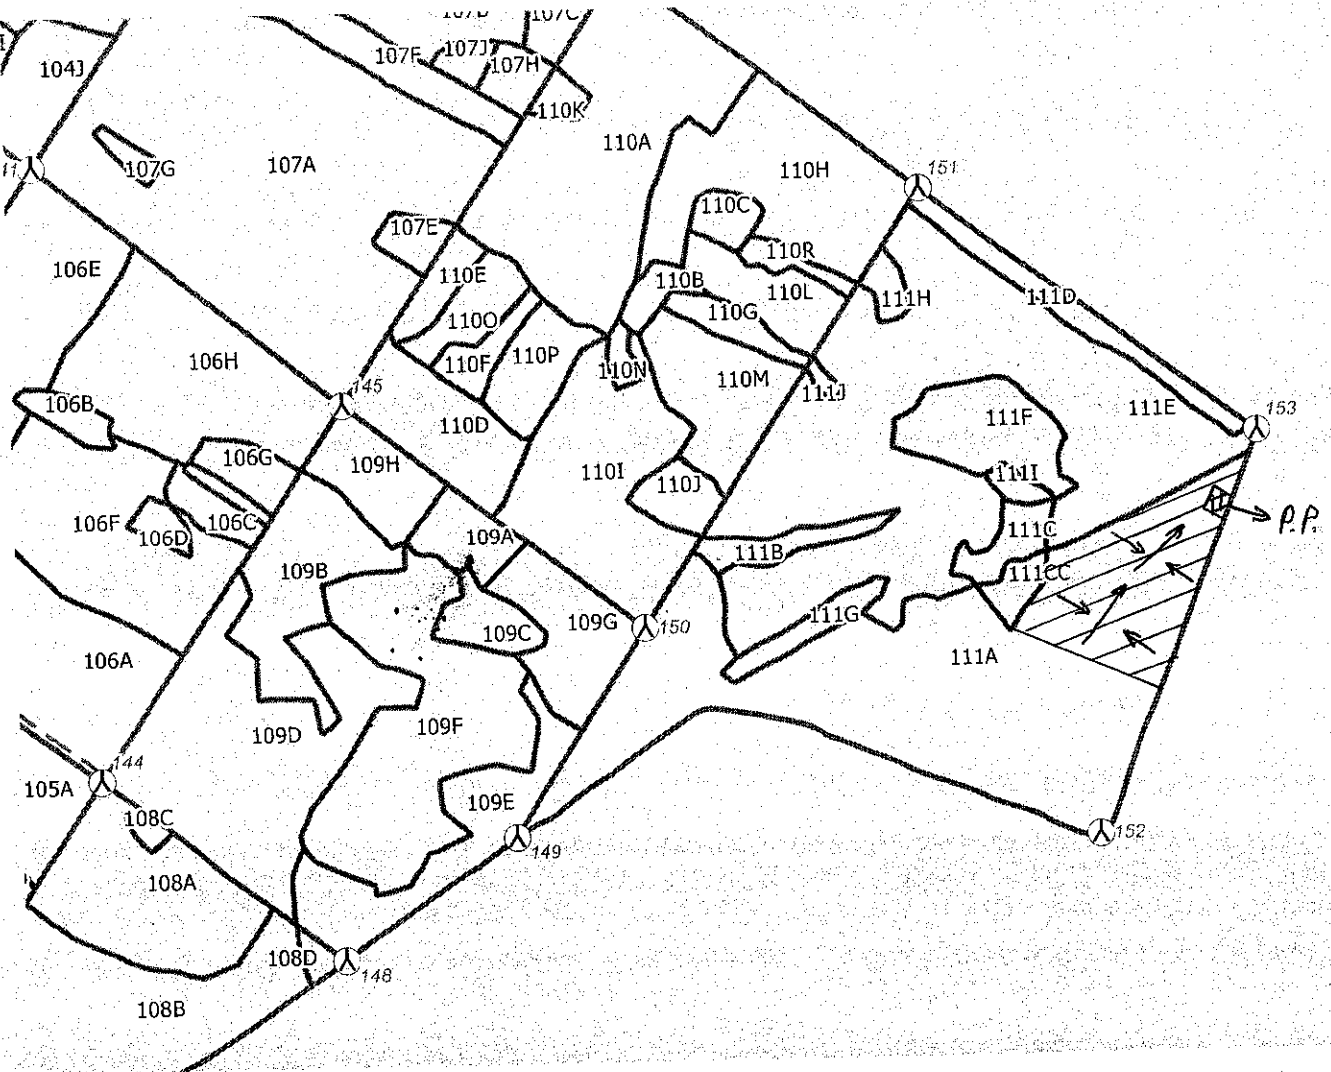

UP	Ua	Volum mc.	Felul taierii / nat.produsul ui	Suprafata Ha	Accesib.	Coordonate geografice Parchet		Coordonate geografice Platforma primara	
						Lat N	Long.E	Lat N	Long.E
IV PUNGHINA	111A	235,84	CRĂNG	3,0	1-250 m	44,241817	22,887531	44,242477	22,888659

Legenda:

- suprafata partizii : , cai de colectare
 - Limita parchetului
 - alte obs :
 - platforma primara
- cai de scos apropiat → → →

UP IV PUNGHINA Ua 111A suprafata 200 mp.

Sef District

Intocmit
Responsabil F.F.