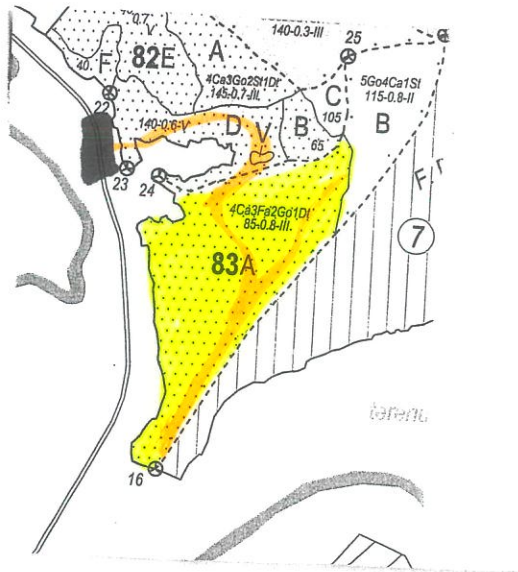

Ocolul Silvic Sighisoara

Schita partizii

Fond	Sumal	UP	ua
8069	2600/60,200590	V	83A

- Suprafata parchetului
- Cai de acces existente
- Platforma primara

Coordonate geografice punct parchet		Coordonate geografice punct platforma primara	
Latitudine	46,2317939	Latitudine	46,2351754
Longitudine	24,771175	Longitudine	24,7683623