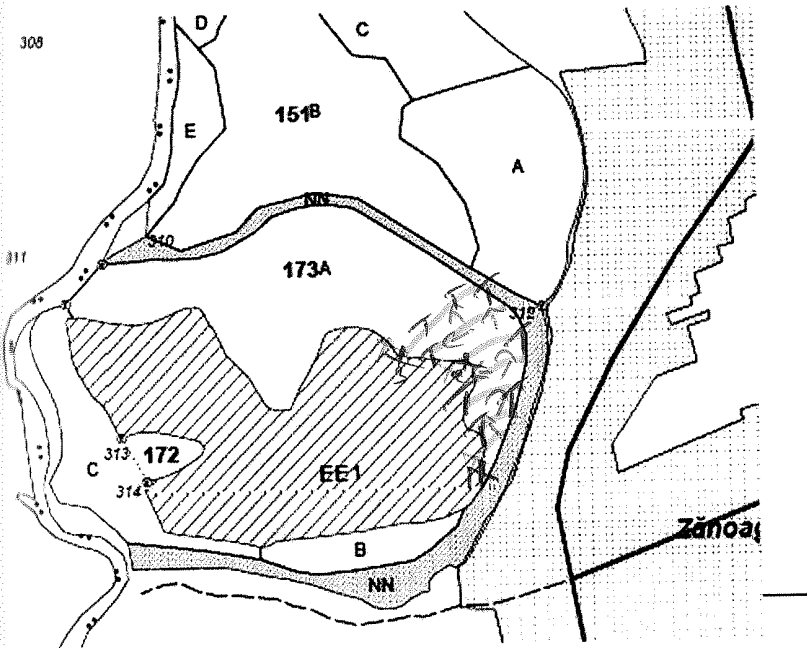

DIRECTIA SILVICA PRAHOVA

OCOLUL SILVIC PLOIESTI

Partida nr. 1973

SUMAL _____

Natura taierii U.P u.a Supraf. ha Volum mc.

SCHITA PARCHETULUI

Legenda:

-  - Suprafata parchetului
-  - Platforma primara
-  - Zone umede
-  - Zone cu alunecari de teren
-  - Stancarii / grohitisuri
-  - Paduri ripariene
-  - Zona tampon
-  - Dotari FSC, SSM si PSI
-  - Arbore mort
-  - Izvor
-  - Captari de apa / pastravarii
-  - Drum de tractor (in teren materializat pe arborii limitrofi cu litera T)
-  - Cai de scos - apropiat cu atelajele (in teren materializate pe arborii limitrofi cu sageata)

Coordonate:

Parchet: Lat 44, 869604, Lon 26, 161090,
Platforma (1): Lat 44, 867825, Lon 26, 160760,
Platforma (2): Lat 44, 869506, Lon 26, 160053.

Accesibilitate: 500 m

Delegat marcare _____

Padurar titular canton _____