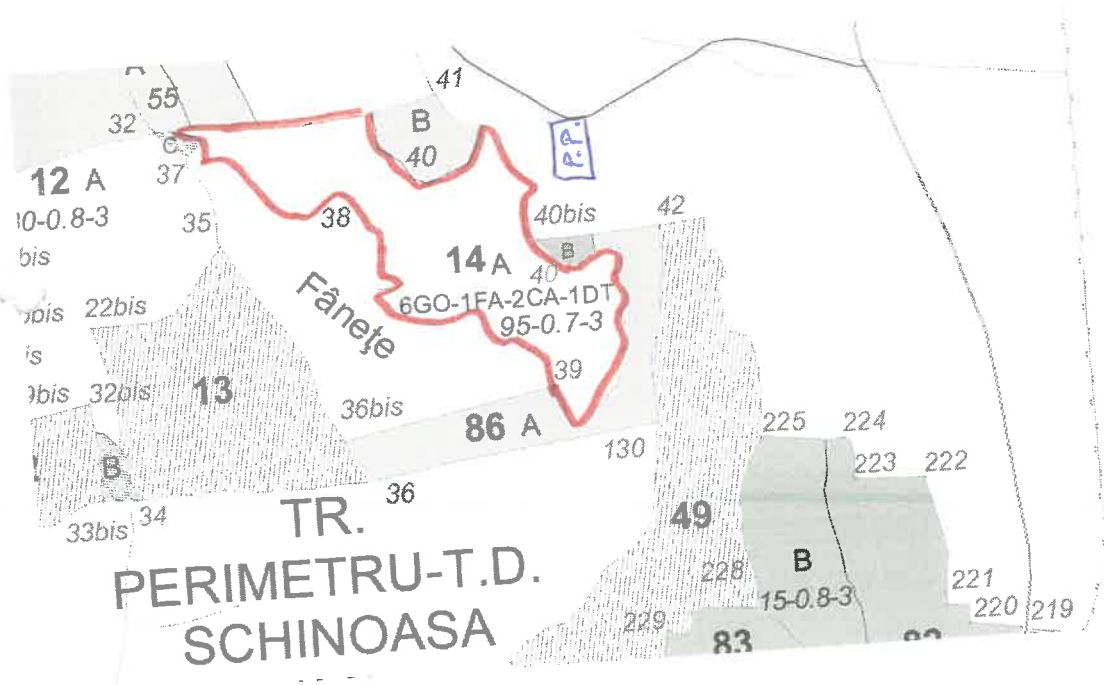

SCHITA PARCHETULUI SI A PLATFORMEI PRIMARE

APV 2400006800330/633 Ursoi

**CCOLUL SILVIC
ZELETIN**
REGISTRATURA NR. 1452
ZIL'A 19 LUNA 02 ANUL 2024

COORDONATE PARCHET	
Lat: : 46.412850	Long: 27.375787
COORDONATE PLATFORMA PRIMARA	
Lat: 46.414795	Long: 27.378978.
Lat:	Long:

LEGENDA:

- limita parchet
- P.P. - platforma primara
- SAU Ursoi

Intocmit:
Th. Baclea Catalin
Th