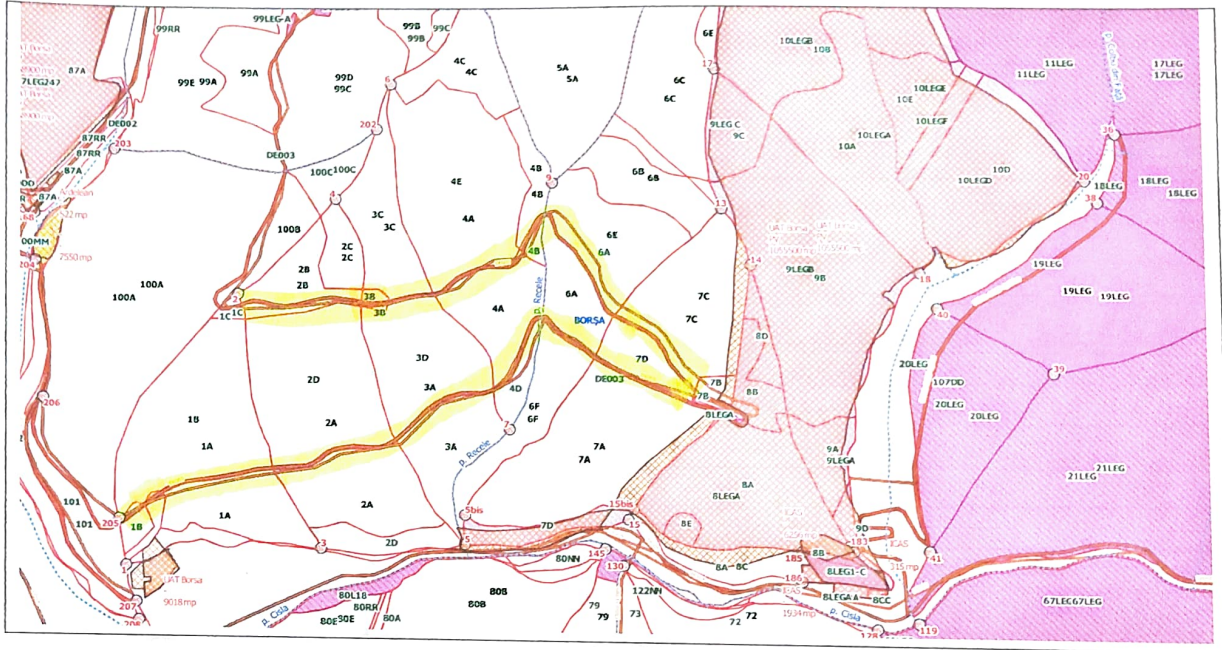

FF. 2024.
16.01.2024

SCHITA PARCHETULUI

Partida nr.	Nr. SUMAR	UP	u.a	Natura produsului	Coordonate parchet		Coordonate platforma primara	
					LONG	LAT	LONG	LAT
186	2300853600540	XII	1ABCN,2AD,3BCD,4ABE,6AEF,7BCD	Acc II	24,747441	47,69674	24,73567	47,69450

LEGENDA

Suprafata parchetului	
Platforma primara	
Drum de scos apropiat existent	
Drum de scos apropiat necesar	
Parau	
Caile de colectare trec/nu trec prin proprietati private	
Platforma Primara este amplasata in afara fondului forestier national da/nu	